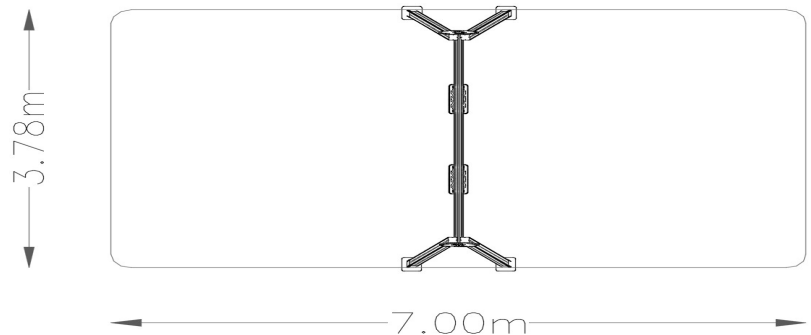

DESCRIPCIÓN Columpio estructura madera laminada, con dos asientos planos

INFORMACIÓN  
GENERAL

Edades de uso  
3 -12 años

ACTIVIDADES  
LÚDICAS

· balancearse

NORMATIVA  
VIGENTE

UNE-EN-1176 / 2009  
UNE-EN-1177 / 2009

DESCRIPCIÓN  
DE MATERIALES

Embellecedor lateral  
PEHD 15mm

Estructura  
Hierro Galvanizado

Tornillería y herrajes anclaje  
galvanizada

Aseientos  
Cadena Inoxidable 5 mm  
Asiento recubierto de caucho

REF.: COL-001