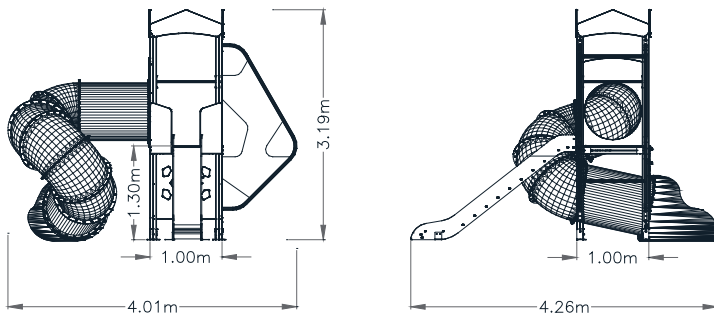

DESCRIPCIÓN conjunto formado por una torre, con accesoS rocodromo, salidas de tobogán, uno de ellos en tubo con forma espiral.

INFORMACIÓN GENERAL

Edades de uso
5-12 años

nº usuarios
6 usuarios

ACTIVIDADES LÚDICAS

- deslizarse
- relacionarse
- juego por turnos
- escalar

NORMATIVA VIGENTE

UNE-EN-1176 / 2009
UNE-EN-1177 / 2009

DIMENSIONES Y SEGURIDAD

Dimensiones del juego
4.01 x 4.26 m

Zona de seguridad
6,76 x 7,02m

A.C.L
1.3 m (torres)

REF.: TOR-004

TORNADUS 04

VISTAS PRINCIPALES

ZONA DE SEGURIDAD

DESCRIPCIÓN DE MATERIALES

- Paneles y techo
PEHD 15mm
- Pilares estructurales
Madera Laminada 90x90
- Barras complejo y barra de bomberos
tubo acero inox AISI 304
- Rampa deslizamiento
PEHD 15mm
- Tornillería y herrajes anclaje
galvanizada
- Suelo
tablero fenólico antideslizante