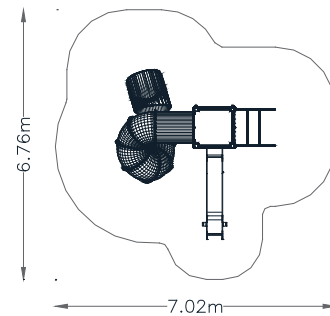

DESCRIPCIÓN conjunto formado por una torre, con accesoS rocodromo, salidas de tobogán, uno de ellos en tubo con forma espiral.

INFORMACIÓN GENERAL

Edades de uso
5-12 años

nº usuarios
6 usuarios

ACTIVIDADES LÚDICAS

- deslizarse
- relacionarse
- juego por turnos
- escalar

NORMATIVA VIGENTE

UNE-EN-1176 / 2009
UNE-EN-1177 / 2009

DIMENSIONES Y SEGURIDAD

Dimensiones del juego
4.01 x 4.26 m

Zona de seguridad
6,76 x 7,02m

A.C.L
1.3 m (torres)

REF.: TOR-004

TORNADUS 04

VISTAS PRINCIPALES

ZONA DE SEGURIDAD

DESCRIPCIÓN DE MATERIALES

- Paneles y techo
PEHD 15mm
- Pilares estructurales
Madera Laminada 90x90
- Barras complejo y barra de bomberos
tubo acero inox AISI 304
- Rampa deslizamiento
PEHD 15mm
- Tornillería y herrajes anclaje
galvanizada
- Suelo
tablero fenólico antideslizante