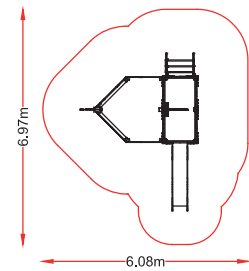

TOBOGAN OLA

referencia: PIR-004
dim: 1,60 x 2,75m

Hc: <0,6m
Edad: 1-5 años
: 2 usuarios

CASITA MAPA

referencia: PIR-005
dim: 1,25 x 1m

Hc: <0,6m
Edad: 1 - 5 años
: 4 usuarios

BARCO PEQUE

referencia: PIR-007
dim: 3,65 x 5,00m

Hc: 0,9 m
Edad: 1-5 años
: 5 usuarios

PERSONALIZACION PRODUCTO