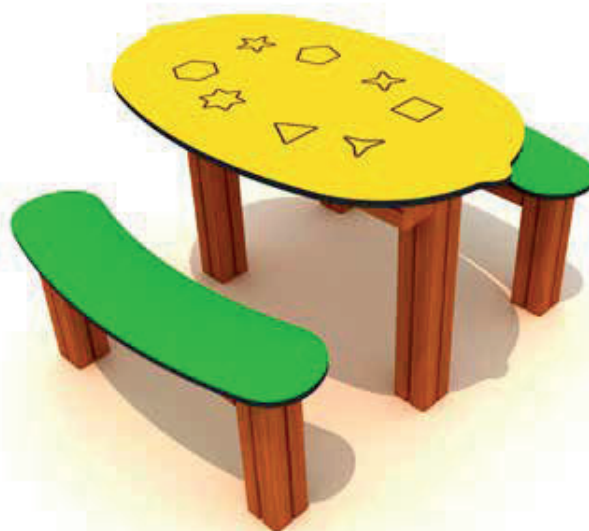

MESA LIMON

referencia: FRU-010
dim: 1,15 x 1,00 m

Hc: 0,9m
Edad: 1-5 años
: 6 usuarios