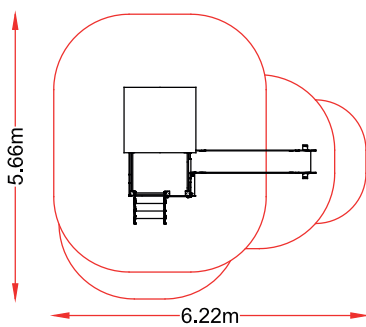

CASA 2 PLANTAS

referencia: IND-021

dim: 3,82 x 2,71mm
Hc: 1,30m
Edad: 3-12 años
👤 : 16 usuarios

NU20 01

referencia: NU2-001
dim: 1,02 x 1,21m

Hc: <0,6 m
Edad: 1 -8 años
👤 : 6 usuarios

paneles interactivos

tienda