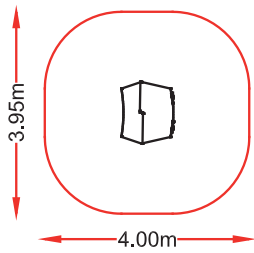

CASA 2 PLANTAS

referencia: IND-021

dim: 3,82 x 2,71mm
Hc: 1,30m
Edad: 3-12 años
👤 : 16 usuarios

NU20 01

referencia: NU2-001
dim: 1,02 x 1,21m

Hc: <0,6 m
Edad: 1 -8 años
👤 : 6 usuarios

paneles interactivos

tienda