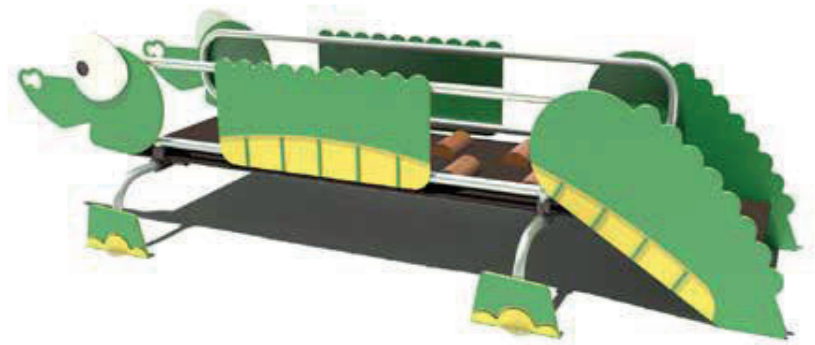

RHINO

referencia: ANI-004
dim: 0,95 x 2,87m

Hc: 1,2 m
Edad: 3-12 años
: 4 usuarios

COCODRILO

referencia: ANI-005
dim: 1,56 x 3,51m

Hc: 0,6 m
Edad: 0-5 años
: 6 usuarios

Hc: 1,3 m
Edad: 3-12 años
: 5 usuarios