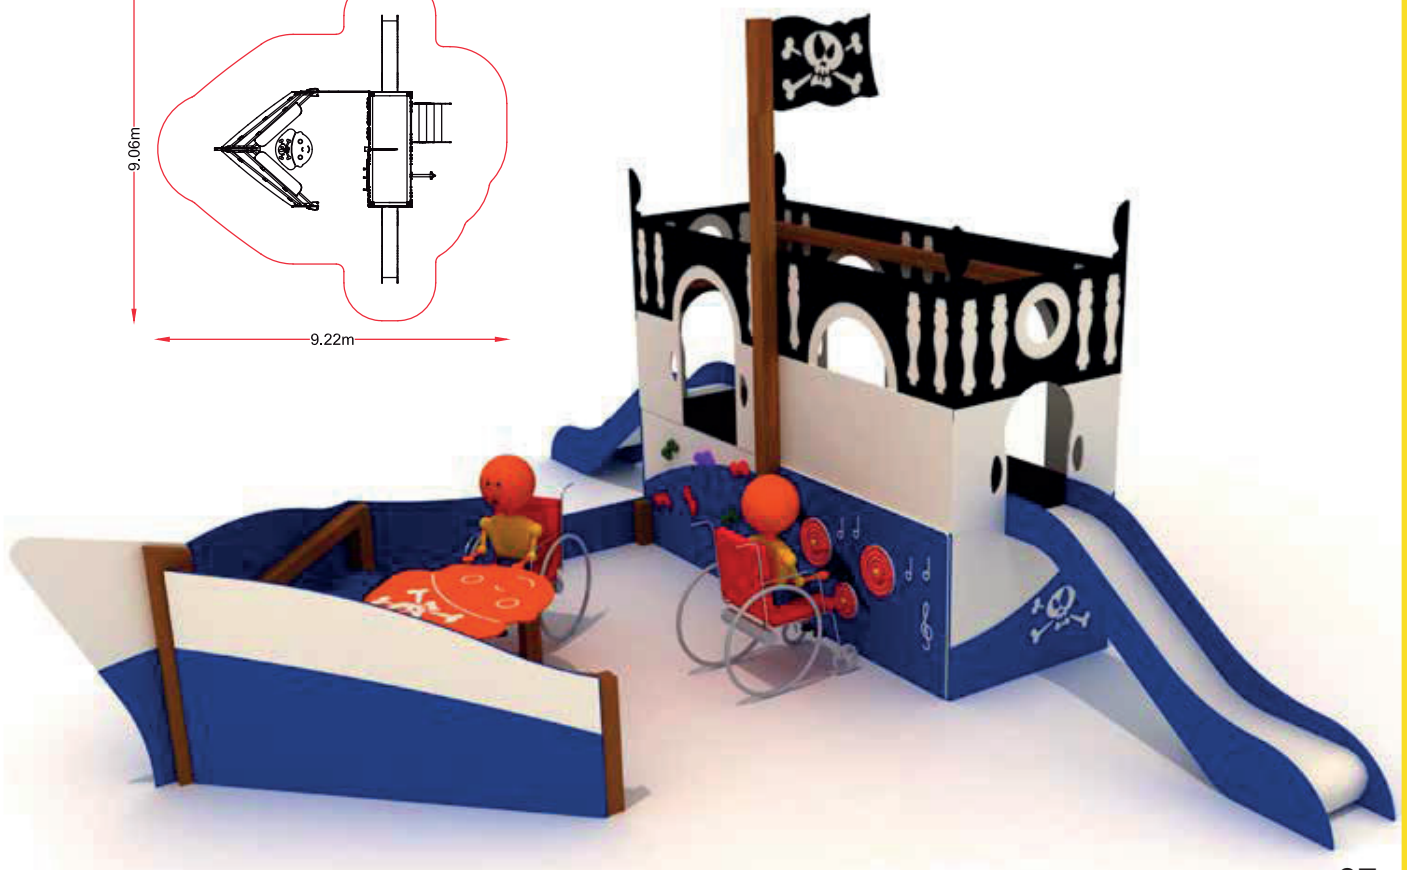

dim: 3,66 x 5,00 m

Hc: 0,90 m

Edad: 1-12 años

: 7 usuarios

EL CONCORDIA TLN

referencia: PIR-008-TLN

dim: 6,21 x 7,06m

Hc: 0,9 m

Edad: 1 -12 años

: 10 usuarios

EL RANGER TLN

referencia: PIR-011-TLN

dim: 13,47 x 7,67m

Hc: 1,3 m

Edad: 1 -12 años

👤 : 24 usuarios