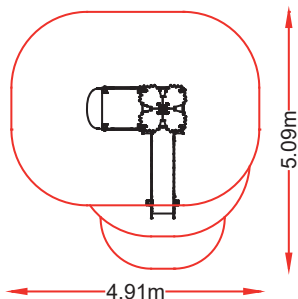

SELVA 1

referencia: SEL-001
dim: 1,12 x 3,40m

Hc: 0,9m

Edad: 1-8 años

👤 : 4 usuarios

NUEVA SERIE

Hc: 0,9m
Edad: 1-8 años
👤 : 6 usuarios

SELVA 2

referencia: SEL-002
dim: 2,27 x 3,40