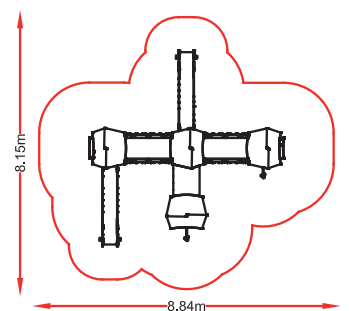

NU20 13

referencia: NU2-013
dim: 5,86 x 5,83m

Hc: 1,3m
Edad: 1 -12 años
: 25 usuarios