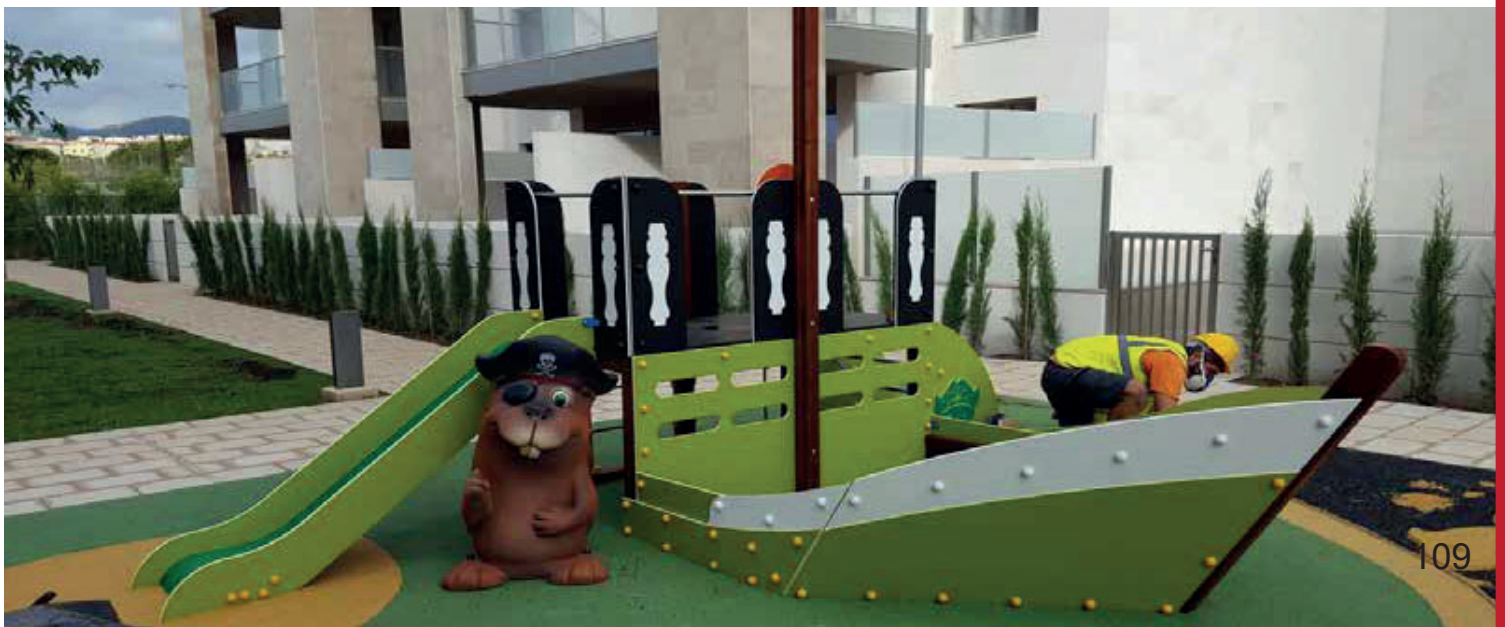

PERSONALIZACION PRODUCTO