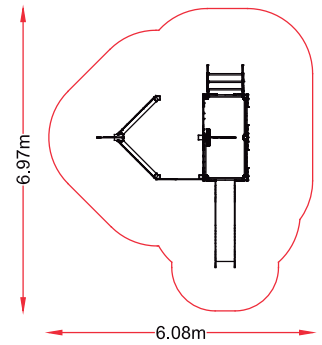

BARCO PEQUE TLN

referencia: PIR-007-TLN

dim: 3,66 x 5,00 m

Hc: 0,90 m

Edad: 1-12 años

: 7 usuarios