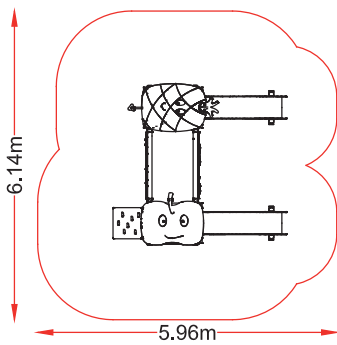

FRUTAS 05

referencia: FRU-005
dim: 3,21x 3,46m

Hc: 0,9m
Edad: 1-5 años
: 10 usuarios

Paneles
PEHD 15mm
Barra de bomberos
tubo acero inox AISI 304

Rampa deslizamiento
PEHD 15mm

Tomillería
galvanizada

Suelo
tablero fenólico antides./ PEHD

Estructura
madera tratada / HRC

Larguero o cercha columpio
madera tratada / HRC

Asiento columpio
caucho con alma interior

Cadenas de columpio
acero inoxidable

Herrajes superiores de columpio
acero galvanizado

FRUTAS