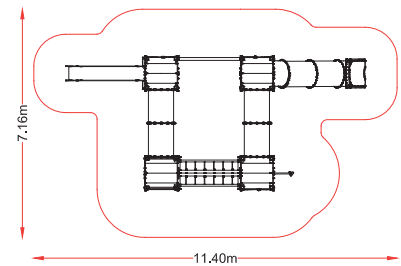

Hc: 1,3 m
 Edad: 3-8 años
 🧑 : 16 usuarios

ARGOS 8

referencia: ARG-008
dim: 4,23 x 9,00m

Hc: 1,3m
Edad: 3-8 años
: 22 usuarios

ARGOS 8a

referencia: ARG-008a
dim: 4,23 x 9,40m

Hc: 1,3m
Edad: 3-8 años
: 22 usuarios