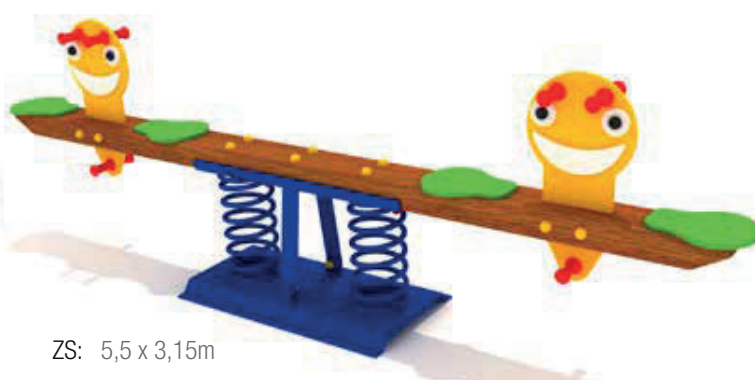

BALANCÍN 4 MICO

referencia: BAL-020
dim: 3 x 0,5m

Hc: < 0,6m
Edad: 3-12 años
👤 : 4 usuarios

ZS: 5,5 x 3,15m

BALANCÍN 4 EMOTICONO

referencia: BAL-020A
dim: 3 x 0,5m

Hc: < 0,6m
Edad: 3-12 años
👤 : 4 usuarios

ZS: 5,5 x 3,15m