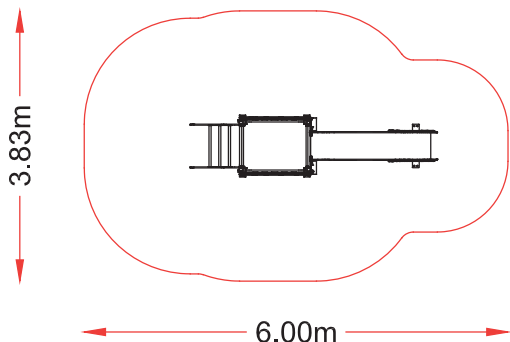

MUUN 01

referencia: MUU-001
dim: 3,50 x 0,88m

Hc: 0,9m
Edad: 1-5 años
👤: 4 usuarios