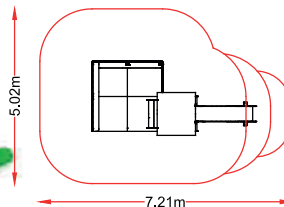

Hc: 0,9m
Edad: 1-5 años
: 4 usuarios

MOSSY CASITA

referencia: MOS-001
dim: 3,36 x 2,78m

Hc: < 0,6m
Edad: 1-5 años
: 8 usuarios

CASA PATIO

referencia: IND-020

dim: 4,71 x 2,13m
Hc: < 0,9m
Edad: 1-5 años
: 16 usuarios