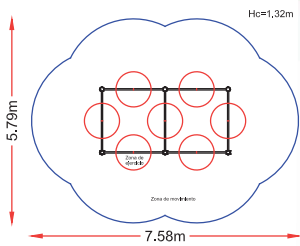

STREETWORK-013

referencia: STR-013