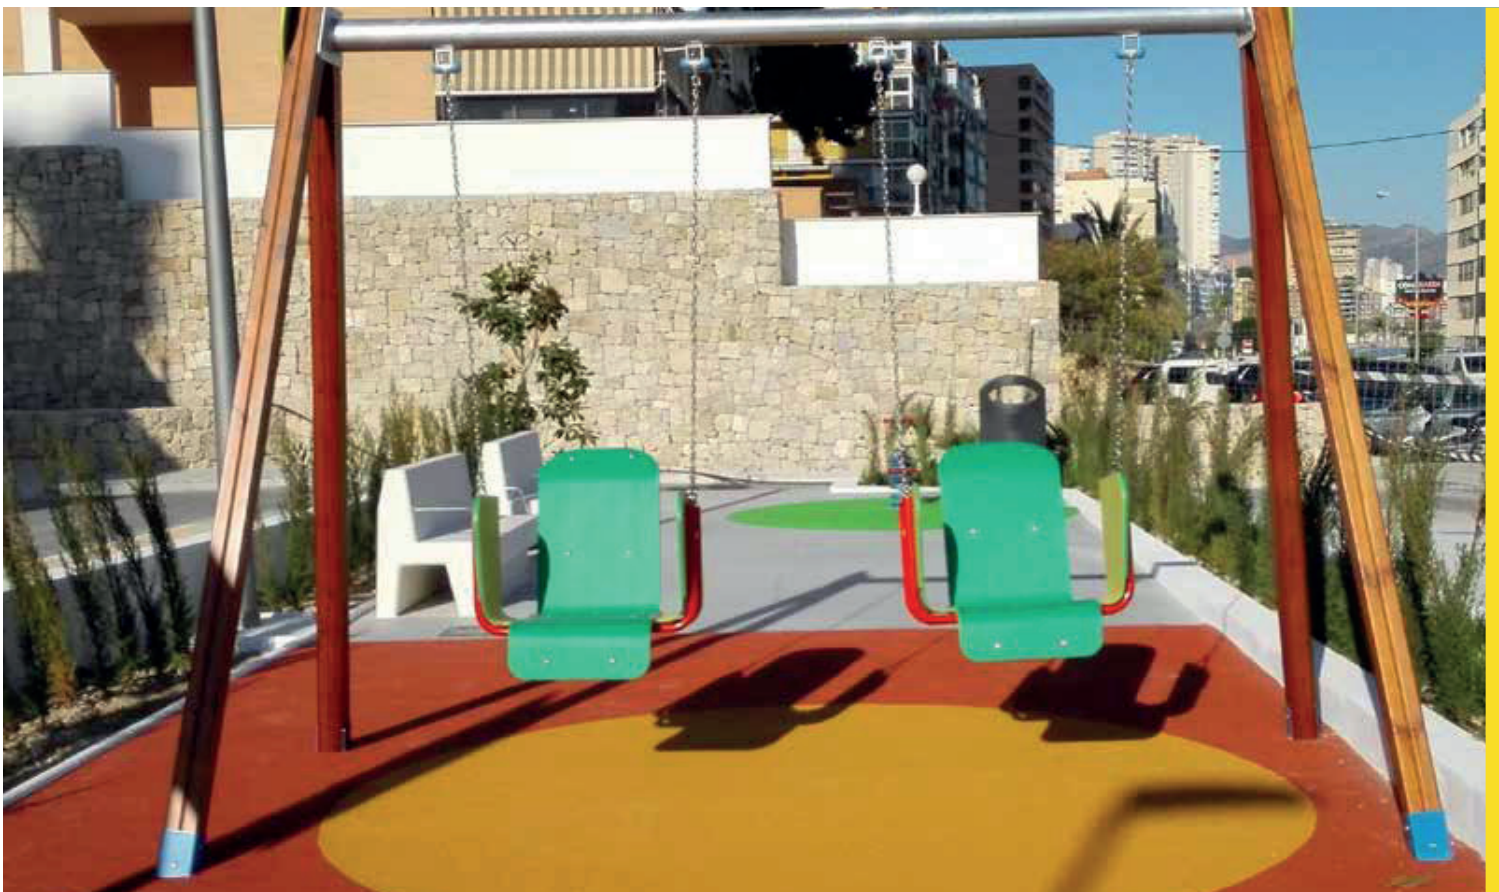

COLUMPIO BARCO ACC

referencias: TLN-008 (sin vallado perimetral)
TLN-008V (incluye vallado perimetral)
dim: 1,67 x 3,61m

Hc: > 0,9 m
Edad: 5 -12 años
: 1 usuarios