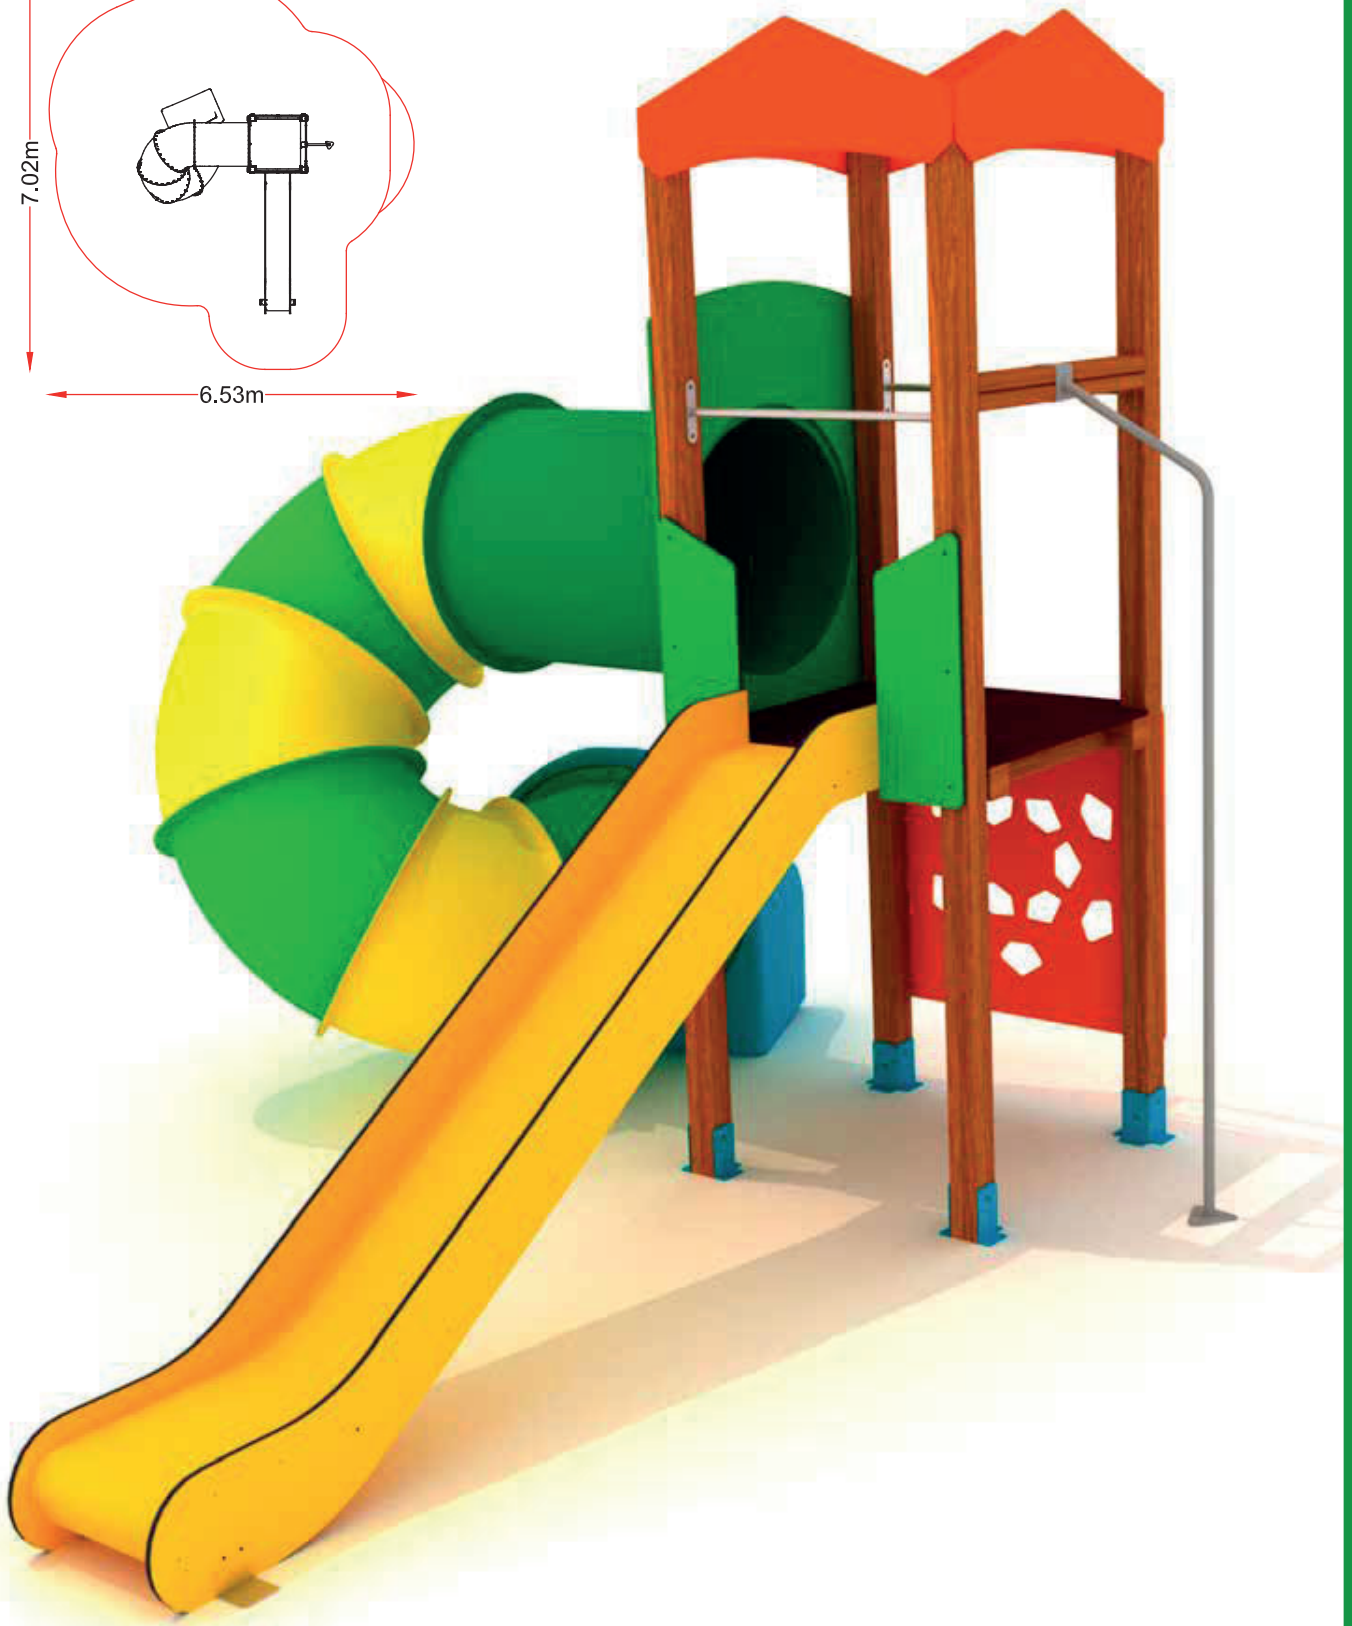

TORNADUS

TORNADUS 04

referencia: TOR-004

dim: 4,01 x 3,51

Hc: 1,3m

Edad: 5 -12 años

👤 : 6 usuarios

playfor