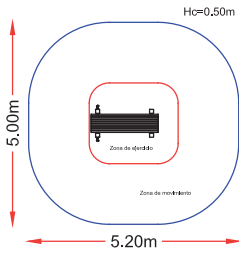

STREETWORK-009

referencia: STR-009