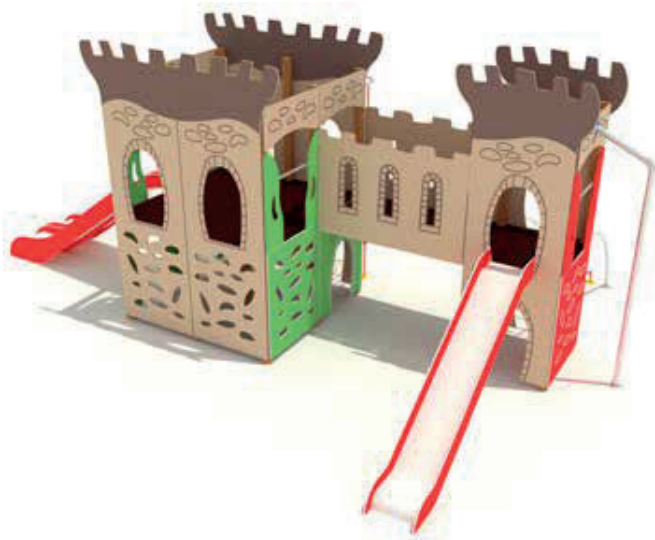

MEDIEVO 04

referencia: MED-004
dim: 7,92 x 5,39m

Hc: 1,3 m
Edad: 5 -12 años
👤 : 16 usuarios

MEDIEVO 05

referencia: MED-005
dim: 7,94 x 7,26m

Hc: 1,3 m
Edad: 5 -12 años
👤 : 22 usuarios