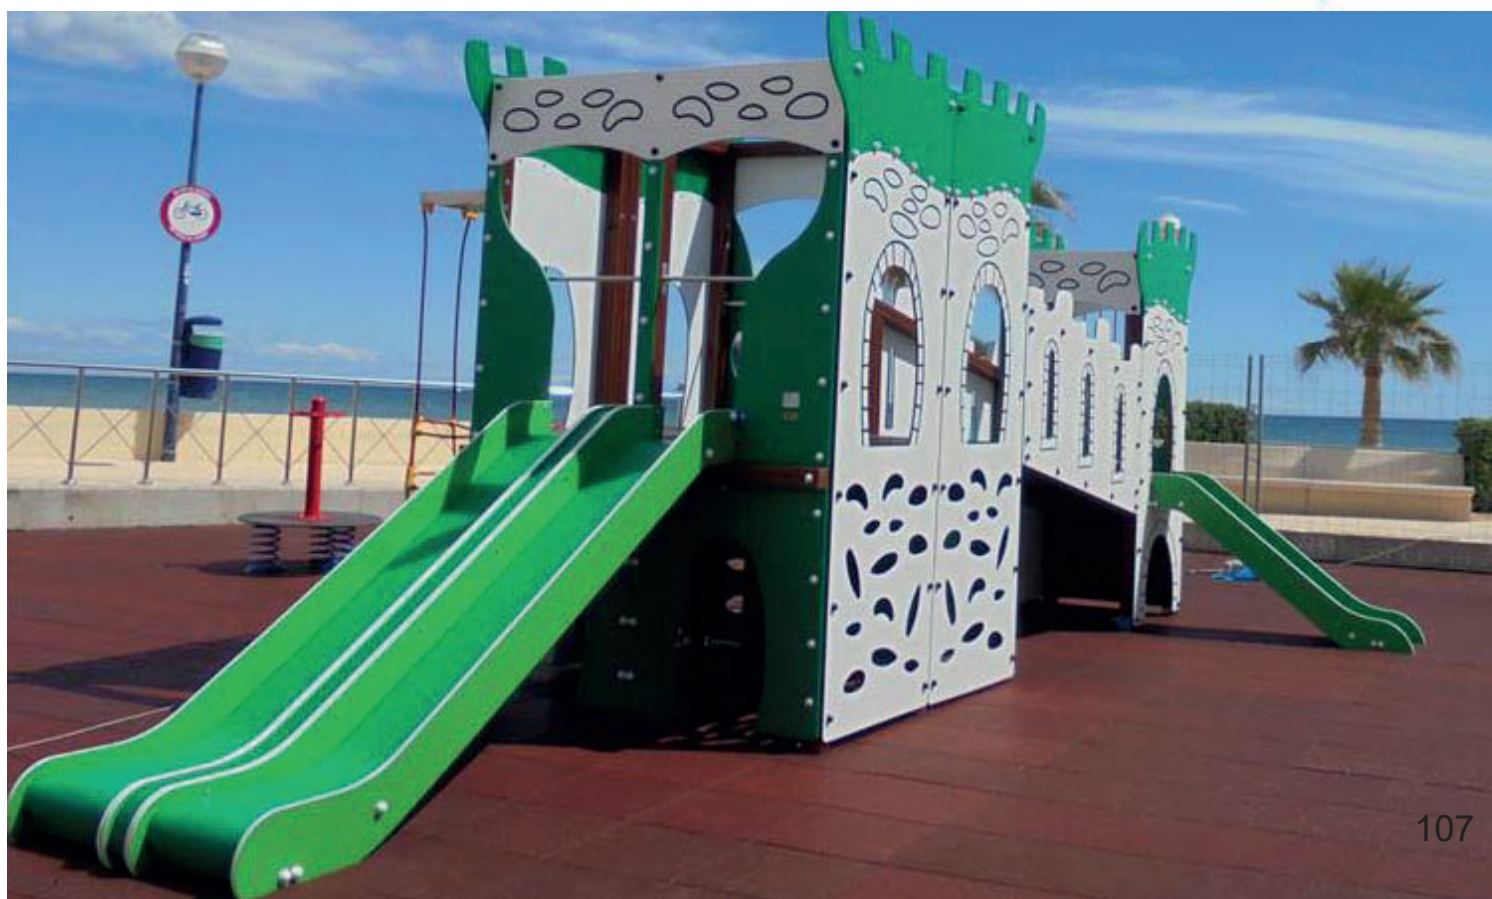

MEDIEVO

MEDIEVO 07

referencia: MED-007

dim: 9,10 x 4,76m

Hc: 1,3 m

Edad: 1 -12 años

: 16 usuarios

MUELLE BANDERA