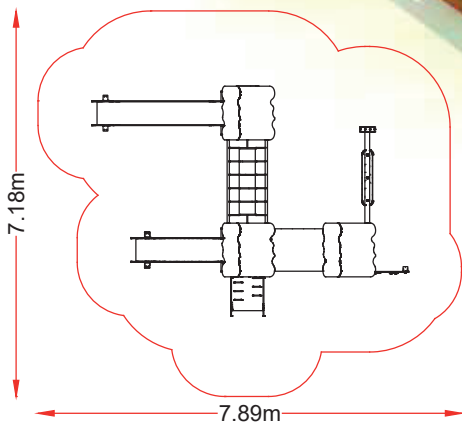

JUEGA 3

referencia: JUE-003
dim: 5,89 x 4,29m

Hc: 1,3 m
Edad: 1-8 años
👤 : 16 usuarios

paneles interactivos