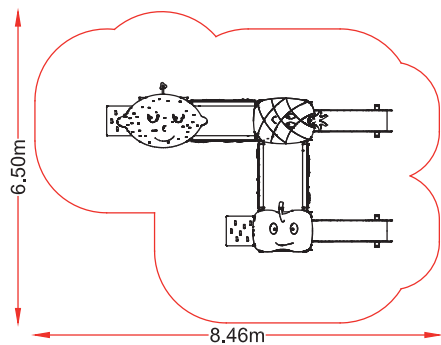

Larguero o cercha columpio
madera tratada / HRC

Asiento columpio
caucho con alma interior

Cadenas de columpio
acero inoxidable

Herrajes superiores de columpio
acero galvanizado

FRUTAS

FRUTAS 06

referencia: FRU-006
dim: 3,60 x 5,96m

Hc: 0.9 m

Edad: 1-5 años

👤: 12 usuarios

COLUMPIO FRUTAS

referencia: FRU-008

dim: 3,93x 1,67m

Hc: 1,34m

Edad: 1-12 años