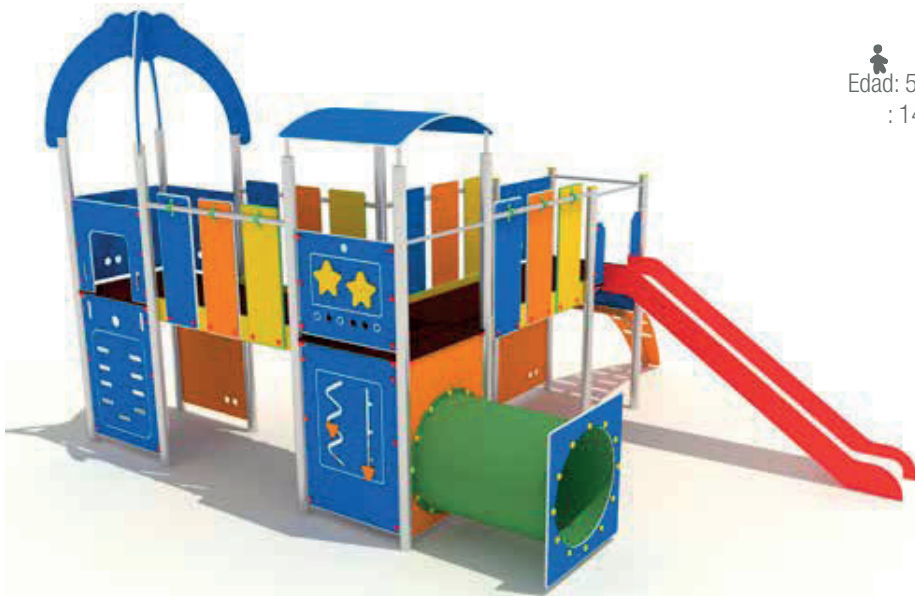

Hc: 1,3 m
Edad: 5 -12 años
: 14 usuarios

LUXURY 4

referencia: LUX-004
dim: 5,90 x 4,63m