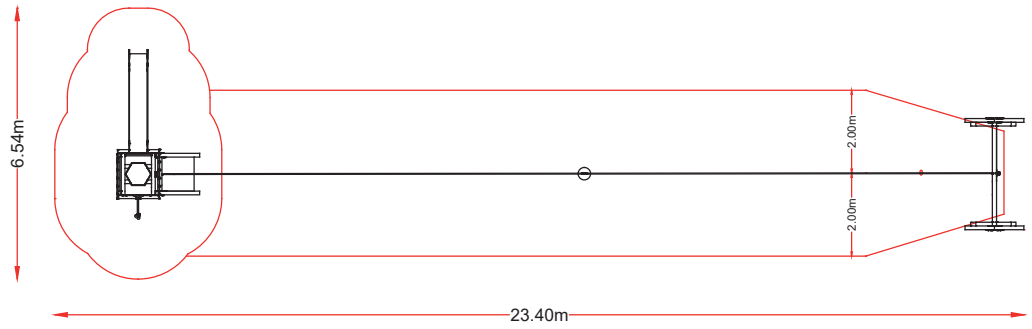

referencia: BAR-006

dim: 3,88 x 1,10m

Hc: <0,6 m

Edad: 1-5 años

 : 6 usuarios

FARO 1

referencia: BAR-008
dim: 21,90 x 4,36m

Hc: 1,3m
Edad: 3-12 años
: 6 usuarios