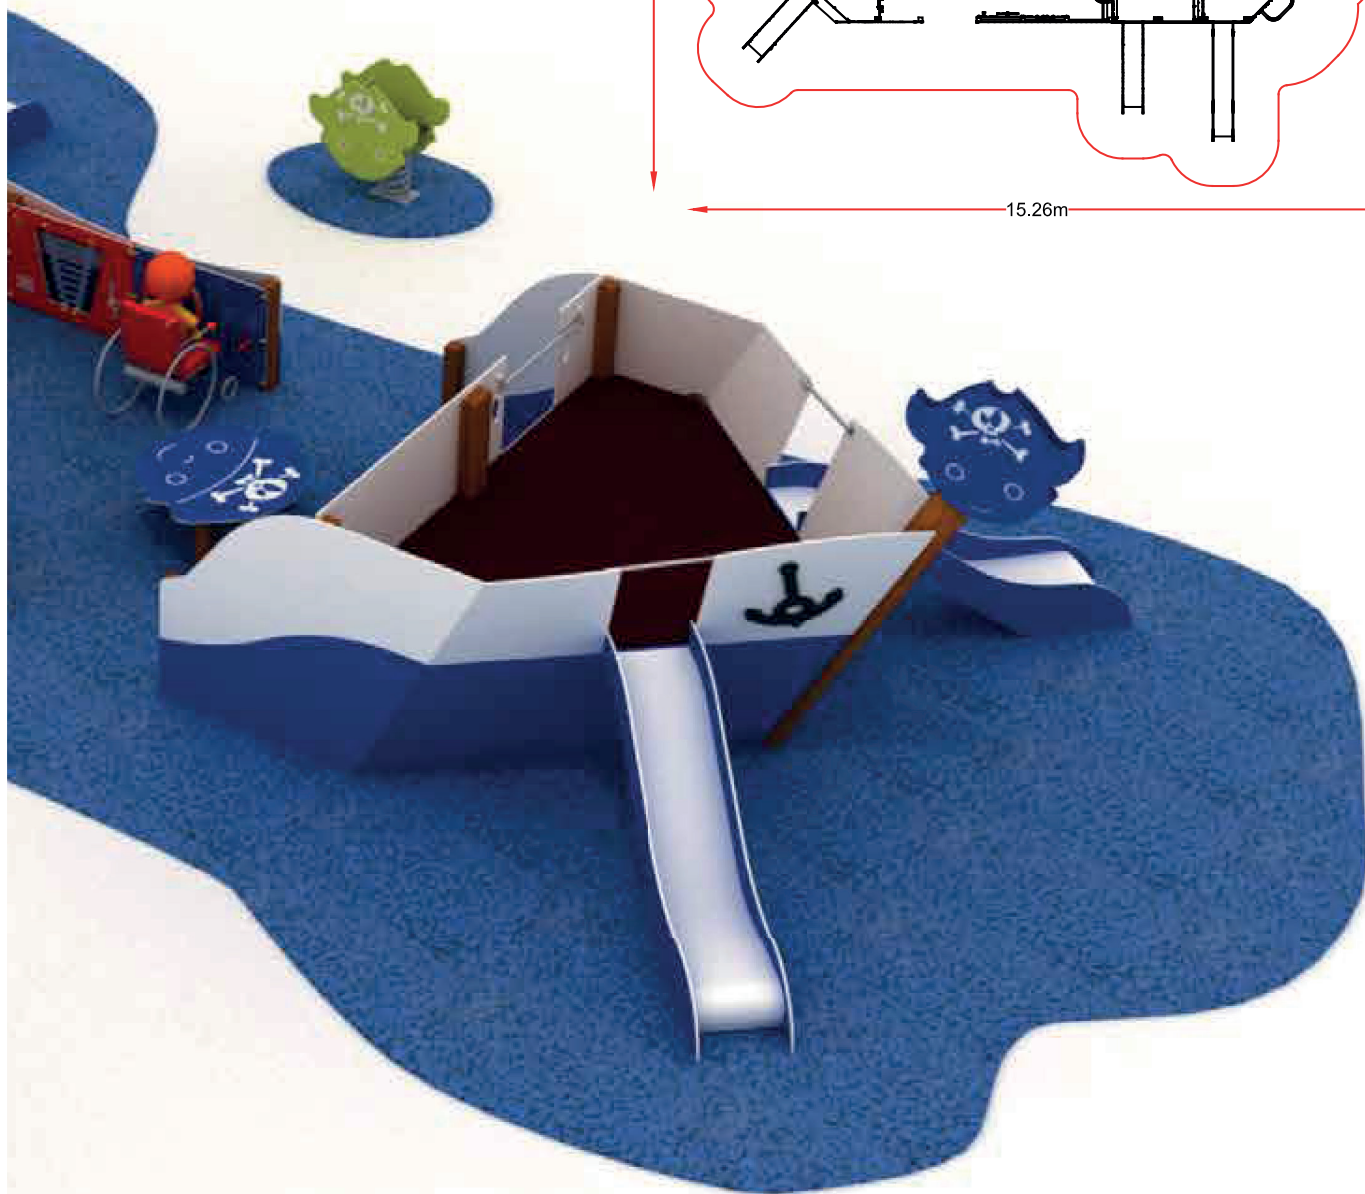

dim: 3,66 x 5,00 m

Hc: 0,90 m

Edad: 1-12 años

: 7 usuarios

EL CONCORDIA TLN

referencia: PIR-008-TLN

dim: 6,21 x 7,06m

Hc: 0,9 m

Edad: 1 -12 años

: 10 usuarios

EL RANGER TLN

referencia: PIR-011-TLN

dim: 13,47 x 7,67m

Hc: 1,3 m

Edad: 1 -12 años

👤 : 24 usuarios