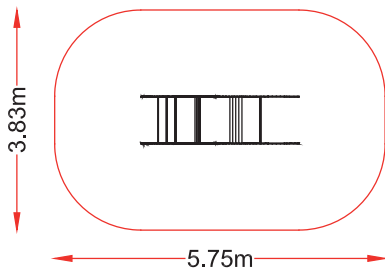

TOBOGAN OLA

referencia: PIR-004
dim: 1,60 x 2,75m

Hc: <0,6m
Edad: 1-5 años
: 2 usuarios