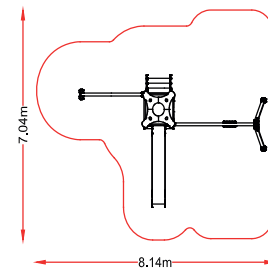

Asiento columpio
caucho con alma interior

Cadenas de columpio
acero inoxidable

Herrajes superiores de columpio
acero galvanizado

SUN

Hc: 1,3m
 Edad: 5 -12 años
 👤 : 8 usuarios

SUN 04
 referencia: SUN-004
 dim: 4,32 x 6,63m