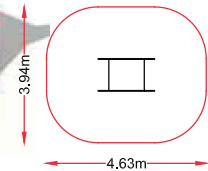

CASITA 1
 referencia: NOM-001
 dim: 1,02 x 1,03m

CASITA ROCÓDROMO

referencia: IND-002
 dim: 1,43 x 2,47m
 Hc: < 0,6m
 Edad: 1-5 años
 👤 : 6 usuarios

CASITA CHAMPI

referencia: IND-003
 dim: 1,63 x 0,94m
 Hc: < 0,6m
 Edad: 1-5 años
 👤 : 4 usuarios