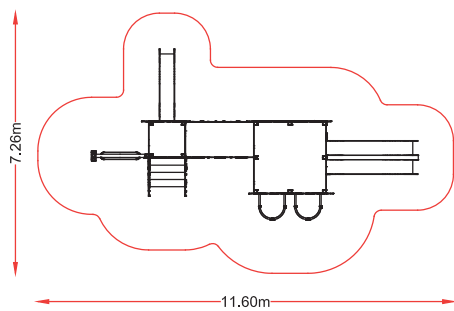

MEDIEVO

MEDIEVO 07

referencia: MED-007

dim: 9,10 x 4,76m

Hc: 1,3 m

Edad: 1 -12 años

: 16 usuarios

MUELLE BANDERA