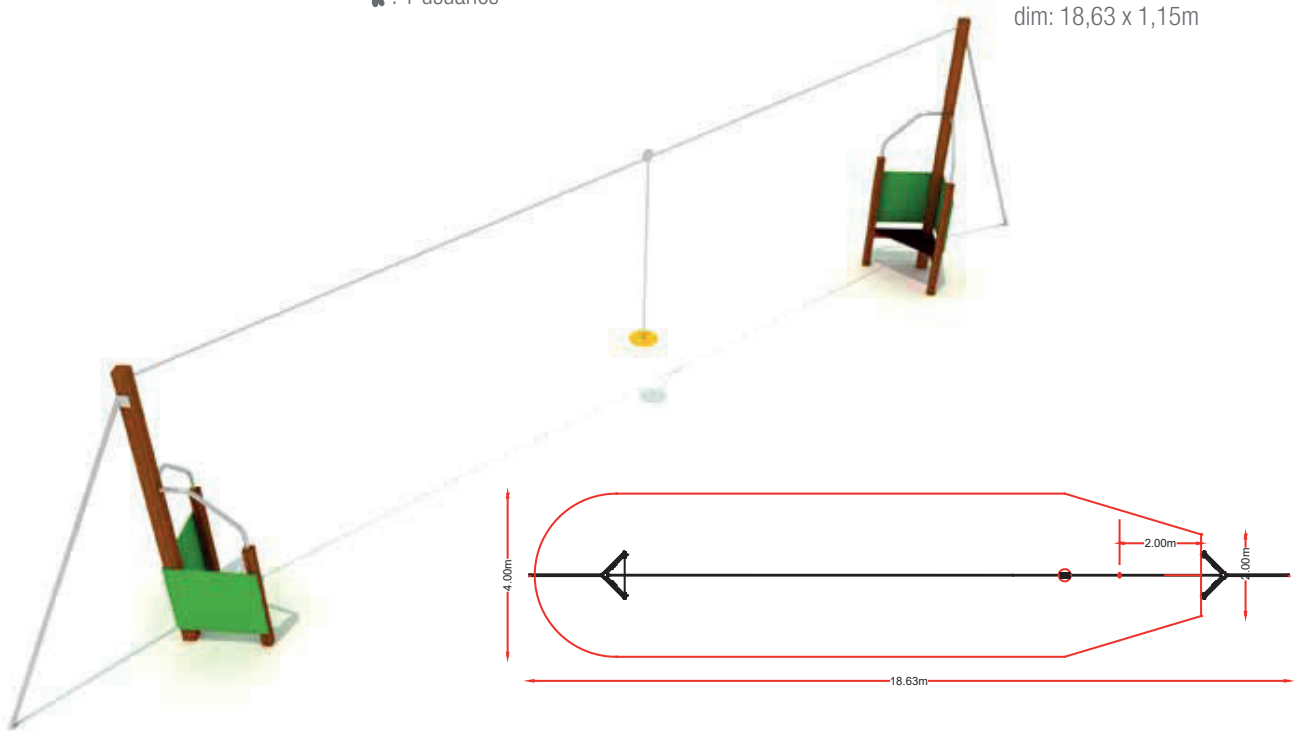

Hc: 1,20m
Edad: 3-12 años
👤 : 1 usuarios

TIROLINA MADERA UN POSTE

referencia: TIR-004
dim: 18,63 x 1,15m