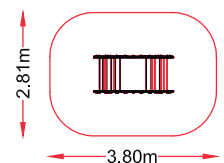

HEXÁGONO

referencia: IND-008
dim: 3,84 x 1,94m

Hc: 1,4m
Edad: 3-12 años
: 8 usuarios

ZS: 6,85 x 4,84m

PUENTE

referencia: IND-015
dim: 1,80 x 0,85 m

Hc: < 0,6m
Edad: 1-5 años
: 6 usuarios

AVESTRUZ PEQ.