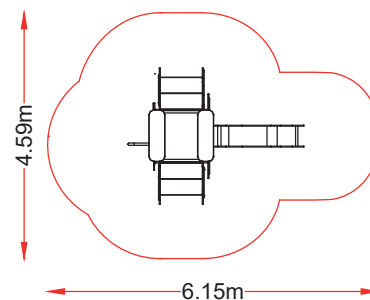

MOSSY 02

referencia: MOS-002

dim: 3,29 x 2,54m