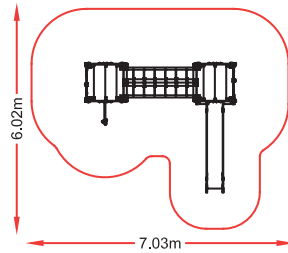

ARGOS 5

referencia: ARG-005
dim: 4,10 x 3,50m

Hc: 1,3 m
Edad: 5-12 años
🧑 : 10 usuarios