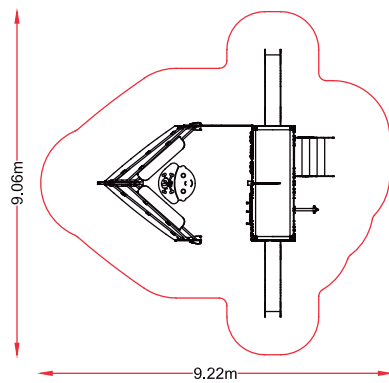

EL CONCORDIA TLN

referencia: PIR-008-TLN

dim: 6,21 x 7,06m

Hc: 0,9 m

Edad: 1 -12 años

: 10 usuarios