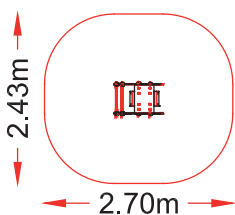

MUELLE BANDERA

referencia: PIR-025
dim: 0,91 x 0,90m

Hc: <0,6m
Edad: 1 - 5 / 3 -12 años
: 1 usuarios