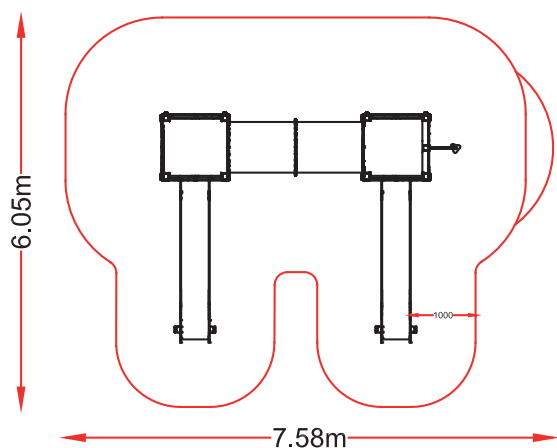

👤 : 12 usuarios

TORNADUS 03

referencia: TOR-003

dim: 4,66 x 3,55m

Hc: 1,3m

Edad: 5 -12 años

👤 : 10 usuarios

actualización

TORNADUS

TORNADUS 04

referencia: TOR-004

dim: 4,01 x 3,51

Hc: 1,3m

Edad: 5 -12 años

👤 : 6 usuarios

playfor