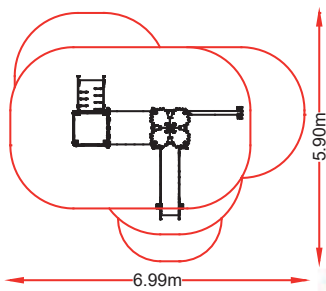

SELVA 4

referencia: SEL-004
dim: 2,96 x 3,40m

Hc: 0,9 m

Edad: 1-8 años

👤 : 5 usuarios

playfor

www.industriasmosser.com