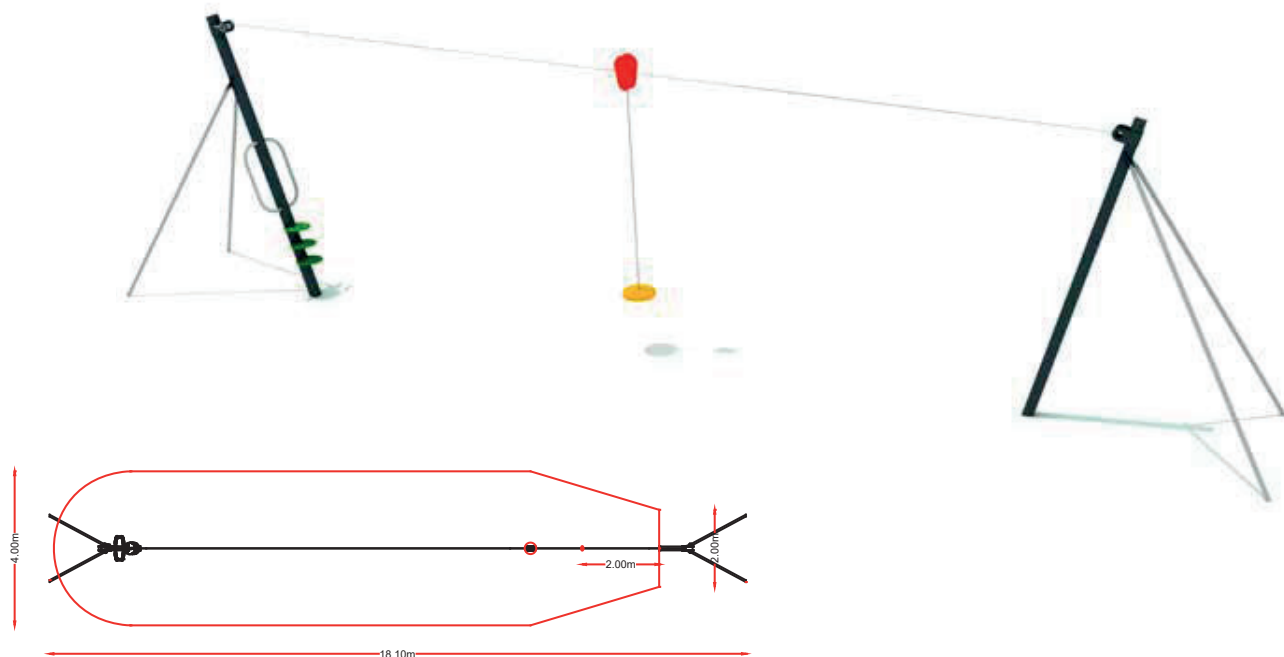

TIROLINA METALICA UN POSTE

referencia: TIR-001
dim: 18,10 x 1,72m

Hc: 1,20m
Edad: 3-12 años
👤: 1 usuarios