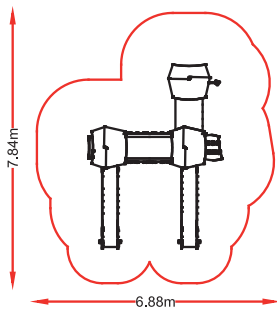

NU20 12

referencia: NU2-012
dim: 3,82 x 5,34m

Hc: 1,3 m
Edad: 1 -12 años
: 19 usuarios