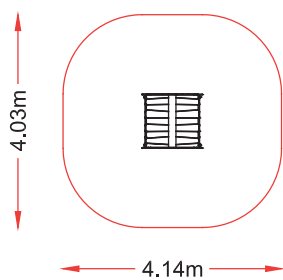

CASITA 1

referencia: NOM-001
dim: 1,02 x 1,03m

Hc: <0,6m
Edad: 1-5 años
4 usuarios