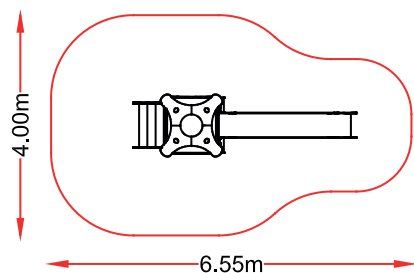

SUN 01

referencia: SUN-001
dim: 4,32 x 1,00m

Hc: 1,3m
Edad: 5 -12 años
: 4 usuarios