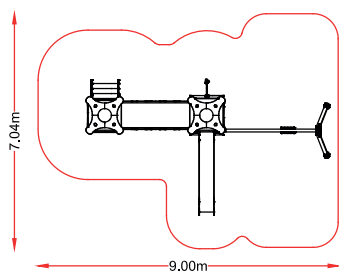

SUN 07

referencia: SUN-007
dim: 4,32 x 7,49m

Hc: 1,3m
Edad: 5 -12 años
: 9 usuarios