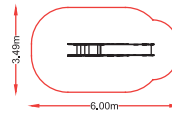

TOBOGAN FRUTAS

referencia: FRU-009
dim: 3,03x 0,46m

Hc: 0,90m
Edad: 3-12 años

TOBOGAN AVION

referencia: AVI-003
dim: 3,50 x 0,49 m

Hc: 1,30
Edad: 3-12 años

TOBOGAN OLA

referencia: PIR-004
dim: 1,60 x 2,75 m