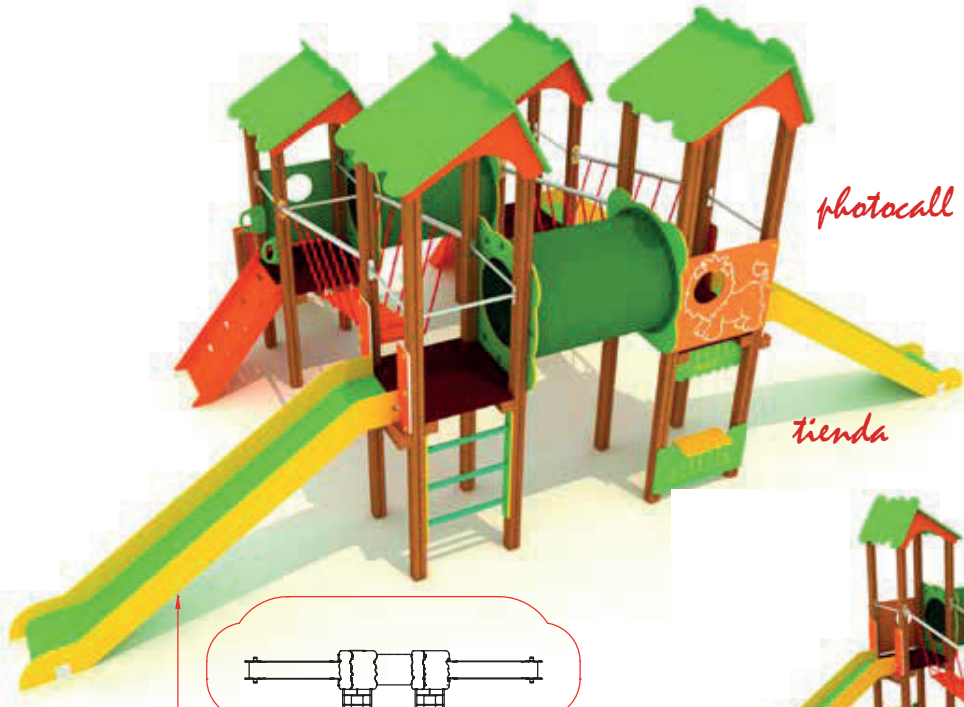

Hc: 1,3 m
Edad: 1-8 años
👤 : 16 usuarios

paneles interactivos

JUEGA 4

referencia: JUE-004
dim: 7,68 x 4,29m

Hc: 1,3m
Edad: 1-8 años
👤 : 20 usuarios

photocall

tienda

PANGEA 1