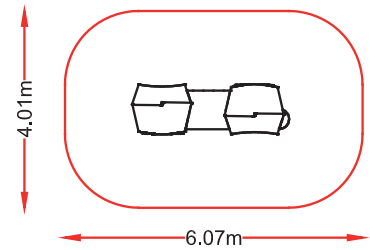

NU20 01

referencia: NU2-001
dim: 1,02 x 1,21m

Hc: <0,6 m
Edad: 1 -8 años
👤 : 6 usuarios

paneles interactivos

tienda

NUEVA SERIE

Hc: <0,6 m
Edad: 1 -8 años
👤 : 12 usuarios

NU20 02
referencia: NU2-002
dim: 3,20 x 1,02m

tienda

paneles interactivos

NU20 03

referencia: NU2-003
dim: 3,40 x 1,10m

Hc: 0,9 m
Edad: 1 -8 años
👤 : 5 usuarios

photocall

NU20

NUEVA SERIE

Pilares estructurales
madera laminada o HRC
Larguero o cercha columpio
tubo acero galvanizado lacado
Asiento columpio
caucho con alma interior
Cadenas de columpio
acero inoxidable
Herrajes superiores de columpio
acero galvanizado

Paneles y rampa
PEHD 15mm
Estructura
Madera Laminada
Barras
Acero inoxidable AISI 304
Tornillería
galvanizada
Suelo
tablero fenólico antides. /PEHD