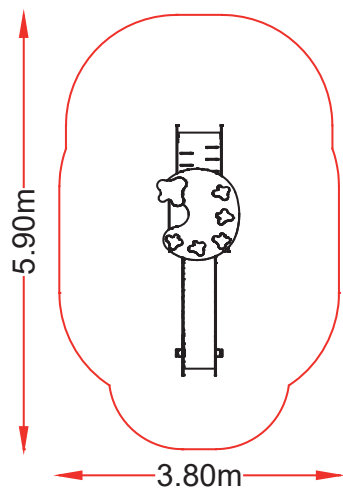

referencia: PNT-001

dim: 1,12 x 3,40m

Hc: 0,9m

Edad: 1-8 años

👤 : 4 usuarios

NUEVA SERIE

Hc: 0,9m

Edad: 1-8 años