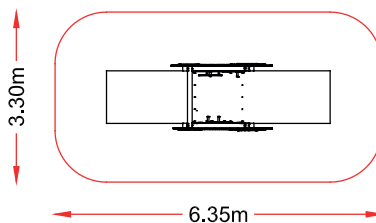

CABINA CAMION

referencia: TLN-015B

dim: 4,21 x 1,30m

Hc: <0,6 m

Edad: 1 -12 años

👤 : 4 usuarios