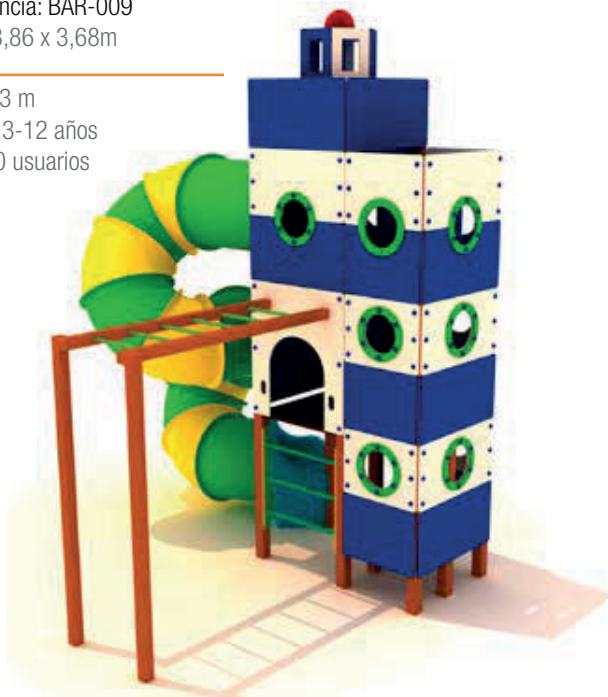

NUEVA SERIE

FARO 2

referencia: BAR-009

dim: 3,86 x 3,68m

Hc: 1,3 m

Edad: 3-12 años

👤 : 10 usuarios

PINTA 1