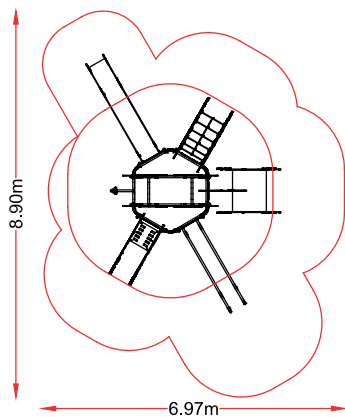

PULPO

referencia: ANI-013

dim: 5,77 x 4,44m

Hc: 1,3 m

Edad: 3-12 años

👤 : 20 usuarios