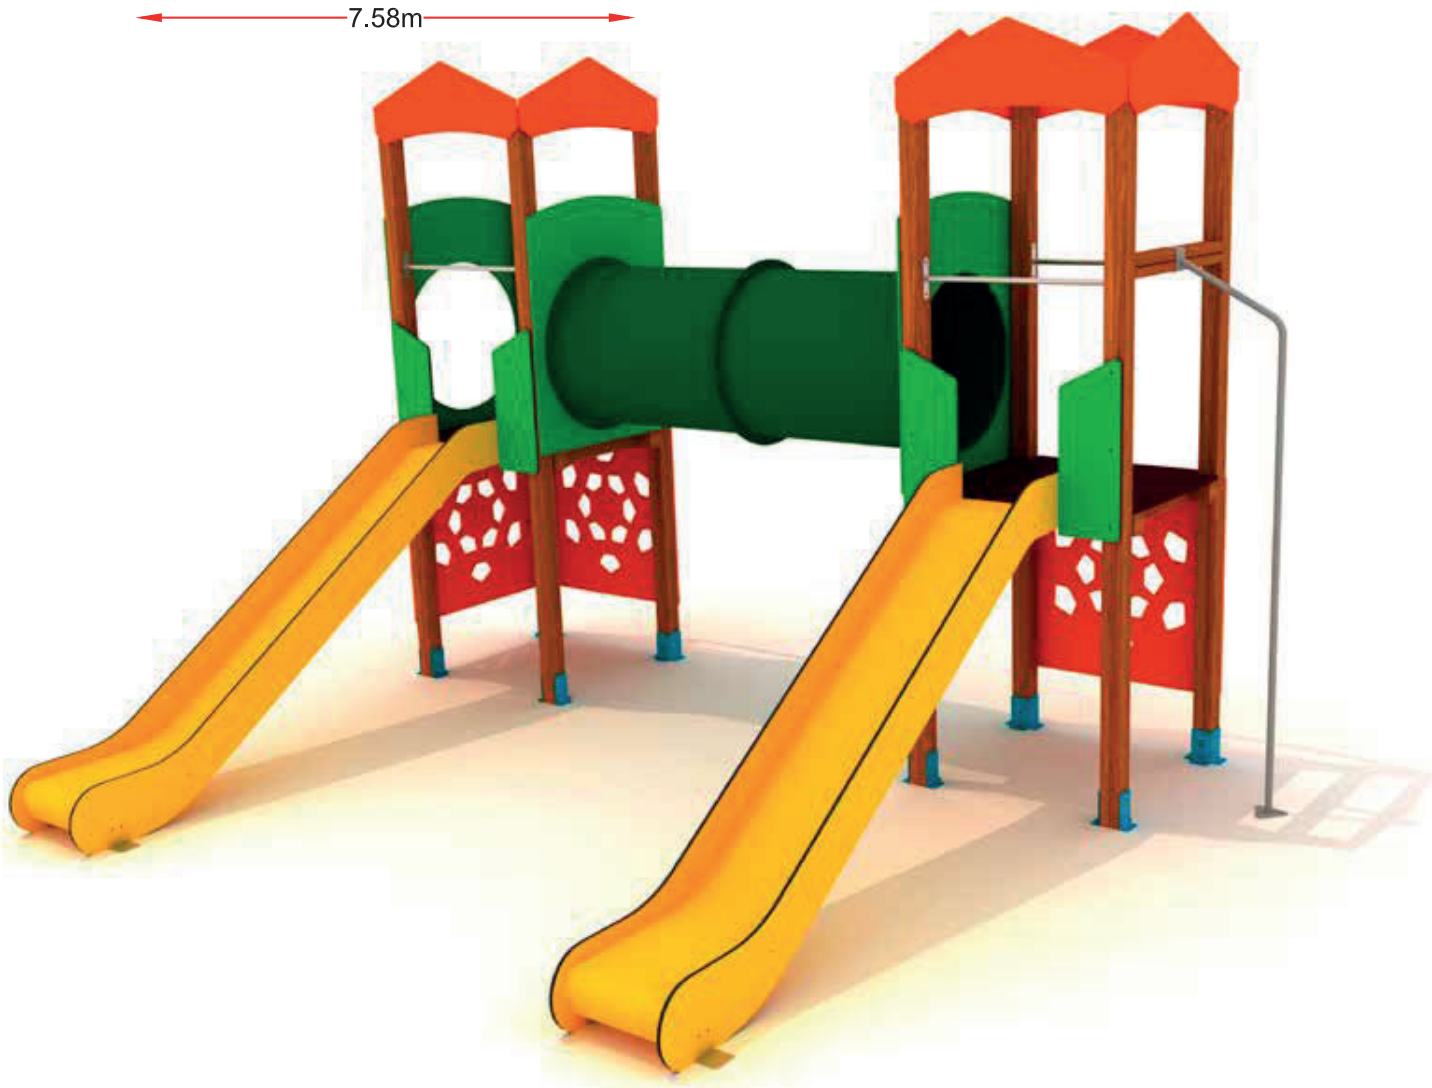

TORNADUS

TORNADUS 04

referencia: TOR-004

dim: 4,01 x 3,51

Hc: 1,3m

Edad: 5 -12 años

👤 : 6 usuarios

playfor