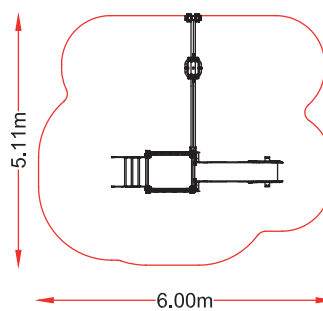

Hc: 0,9m
Edad: 1-5 años
👤: 5 usuarios

MUUN 02
referencia: MUU-002
dim: 3,60 x 3,50m