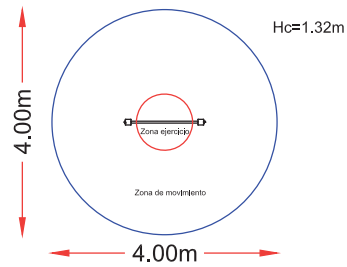

STREETWORK-002

referencia: STR-002