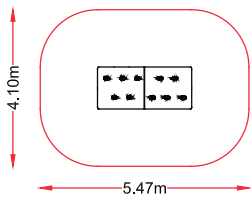

CASITA ROCÓDROMO

referencia: IND-002
dim: 1,43 x 2,47m
Hc: < 0,6m
Edad: 1-5 años
👤 : 6 usuarios