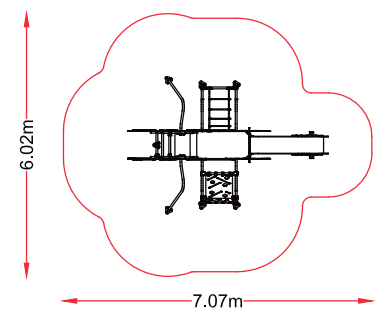

SALTAMONTES

referencia: ANI-006
dim: 2,99 x 4,56m

Paneles
PEHD 15mm

Estructura metálica y barra de bomberos
tubo acero inox AISI 304

Rampa deslizamiento
HDPE

Tornillería
galvanizada

Suelo
tablero fenólico antideslizante / PEHD

ANIMAL