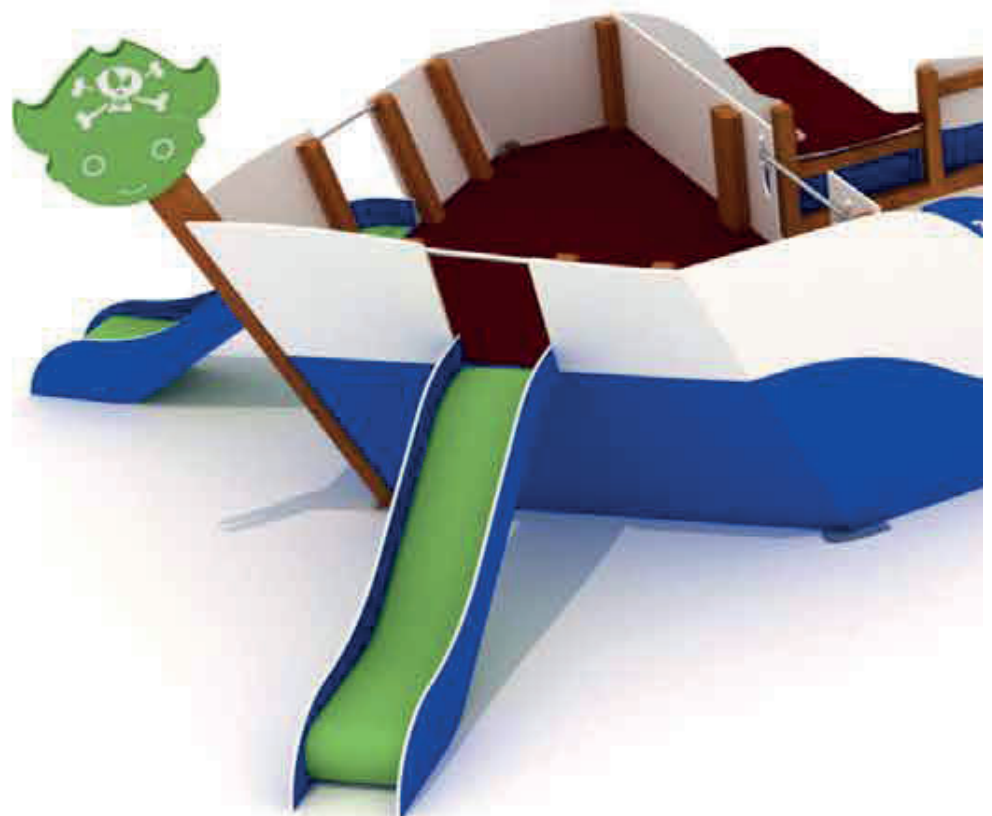

Hc: 1,3 m
Edad: 1 -12 años
: 18 usuarios

EL RANGER

referencia: PIR-010

dim: 13,87 x 8,16m

Hc: 1,3 m

Edad: 1-12 años

👤 : 24 usuarios

LEON