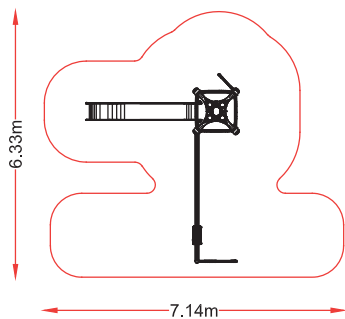

MEC-AND 3

referencia: MEC-003
dim: 4,73 x 3,80m

Hc: 1,3 m
Edad: 5 -12 años
👤 : 5 usuarios

Paneles y tejados
PEHD 15mm

Estructura metálica y barra de bombero
Acero inox Diametro 84 mm. AISI 304

Rampa deslizamiento
PEHD 15mm

Tornillería
galvanizada

Suelo
tablero fenólico antides. / PEHD

Larguero o cercha columpio
tubo acero Inoxidable

MEC-AND