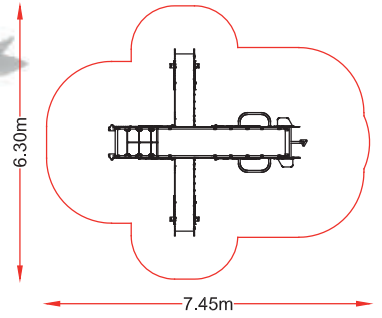

AVIONETA

referencia: AVI-002

dim: 4,58 x 4,30 m

Hc: 0,90 m

Edad: 1-12 años

: 13 usuarios