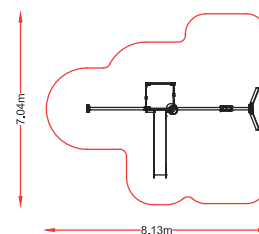

Hc: 1,3 m
Edad: 5-12 años
👤 : 7 usuarios

BASSIC 4
referencia: BAS-004
dim: 6,33 x 3,50m

Pilares estructurales
acero galvanizado
Larguero o cercha columpio
tubo acero galvanizado lacado
Asiento columpio
caucho con alma interior
Cadenas de columpio
acero inoxidable
Herrajes superiores de columpio
acero galvanizado