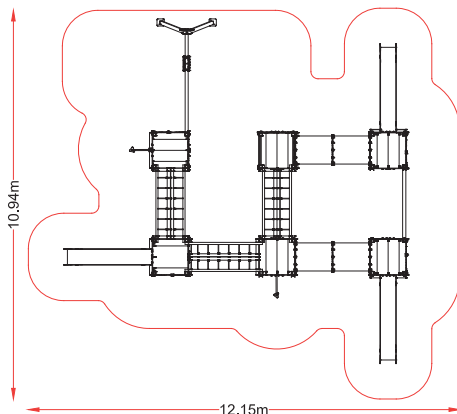

ARGOS 9

referencia: ARG-009
dim: 9,67 x 9,70m

Hc: 1,3m
Edad: 3-8 años
: 30 usuarios