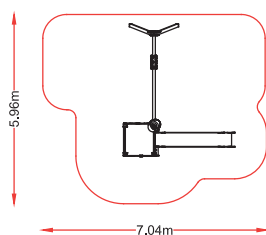

Hc: 1,3 m
Edad: 5-12 años
👤 : 7 usuarios

BASSIC 4
referencia: BAS-004
dim: 6,33 x 3,50m

Pilares estructurales
acero galvanizado
Larguero o cercha columpio
tubo acero galvanizado lacado
Asiento columpio
caucho con alma interior
Cadenas de columpio
acero inoxidable
Herrajes superiores de columpio
acero galvanizado