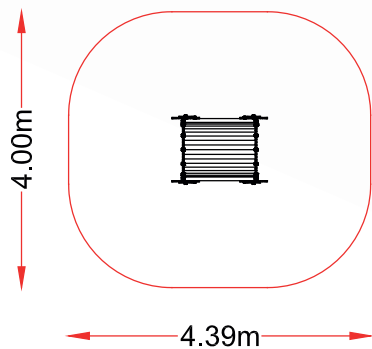

VAGÓN CISTERNA

referencia: IND-007
dim: 2 x 1 m
ZS: 4 x 3 m

Hc: < 0,6m
Edad: 1-5 años
👤 : 6 usuarios