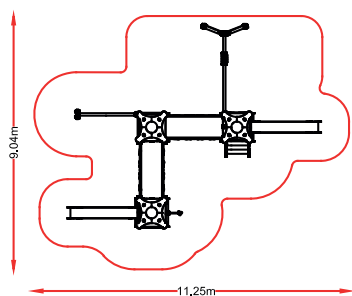

SUN 09

referencia: SUN-009
dim: 9,06 x 7,50m

Hc: 1,3m
Edad: 5 -12 años
: 16 usuarios