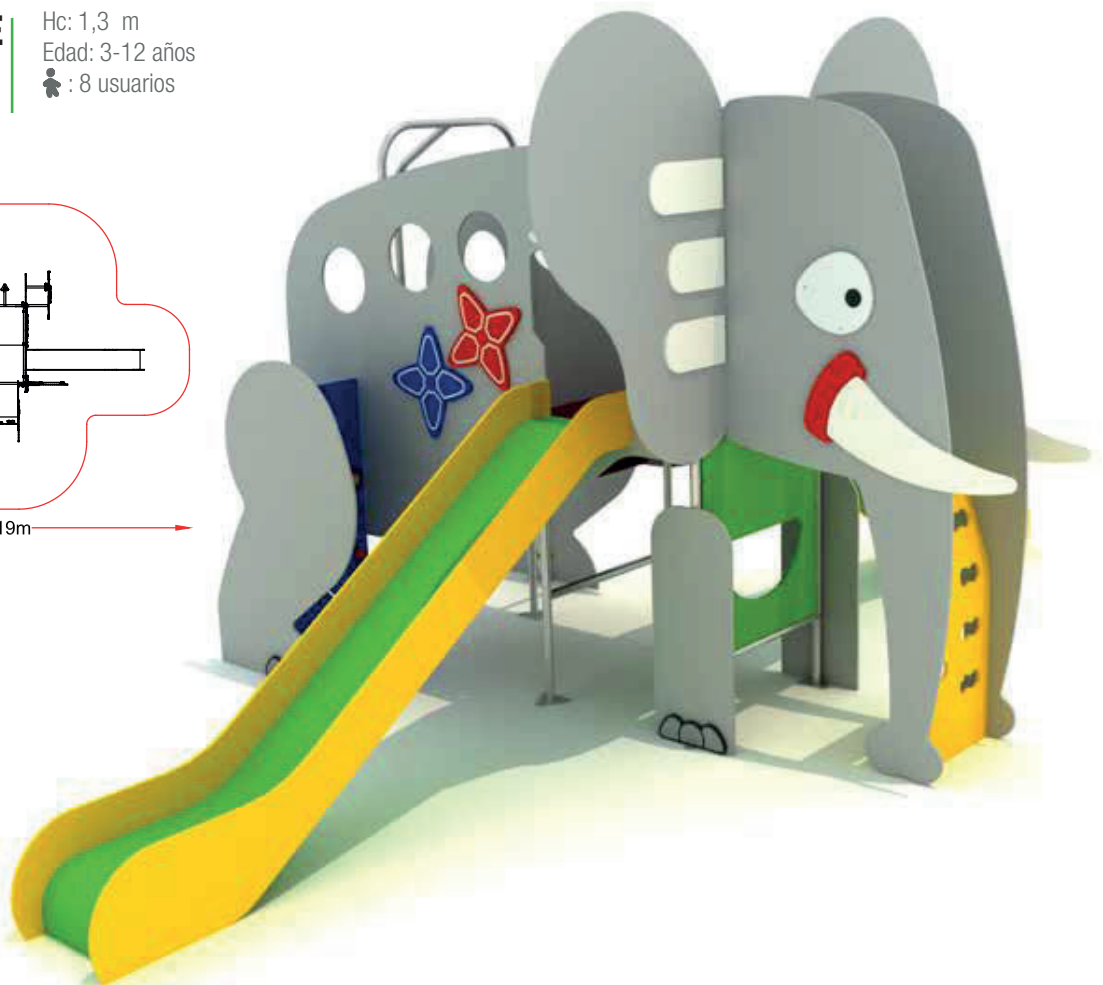

👤 : 20 usuarios

PULPO TUBO

referencia: ANI-013B

dim: 5,77 x 4,44m

Hc: 1,3 m

Edad: 3-12 años

👤 : 20 usuarios

VACA

referencia: ANI-014
dim: 4,53 x 3,20m

Hc: 1,3 m
Edad: 1-12 años
: 8 usuarios

ELEFANTE

Referencia: ANI-015
dim: 5,37 x 3,71m

Hc: 1,3 m
Edad: 3-12 años
: 8 usuarios

REACTOR

referencia: AVI-001

dim: 6,51 x 4,87 m

Hc: 0,9m

Edad: 1-12 años

👤 : 13 usuarios

AVIONES

Paneles
PEHD 15mm

Estructura
tubo acero inox Aisi 304

Rampa deslizamiento
PEHD 15mm

Suelo
tablero fenólico antideslizante / PEHD