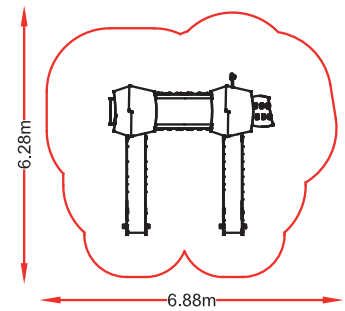

referencia: NU2-010

dim: 7,09 x 3,82m

Hc: 1,3m

Edad: 1 -12 años

👤 : 28 usuarios

NU20 11

referencia: NU2-011
dim: 3,83 x 3,87m

Hc: 1,3m
Edad: 1 -12 años
: 12 usuarios