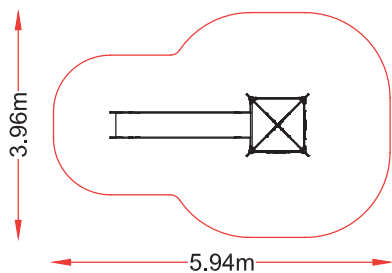

LUXURY 3

referencia: LUX-003
dim: 3,45 x 1,10m

Hc: 1,3 m
Edad: 5 -12 años
: 5 usuarios

LUXURY

Paneles y tejados
PEHD 15mm

Estructura metálica y barra de bombero
Acero inox AISI 304

Rampa deslizamiento
PEHD 15mm

Tornillería
galvanizada

Suelo
tablero fenólico antides. / PEHD

Larguero o cercha columpio
tubo acero Inoxidable