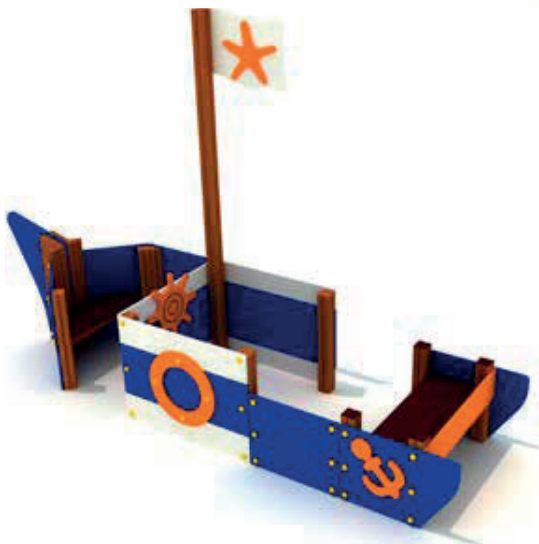

BARCO 6

referencia: BAR-006

dim: 3,88 x 1,10m

Hc: <0,6 m

Edad: 1-5 años

: 6 usuarios