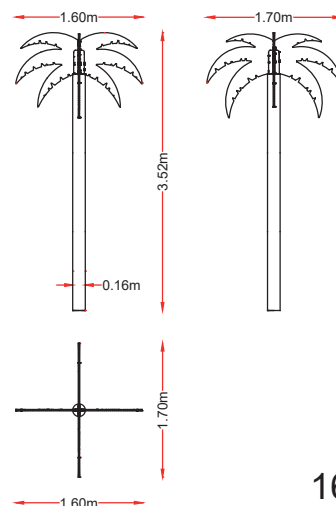

PALMERA

referencia: ACC-012

CARTELES

referencia: ACC-020 con poste incluido

ACC-021 sin poste

dimensiones: 0,75 x 0,7m

consulta la posibilidad de hacer carteles a medida

CARTEL ARBOL