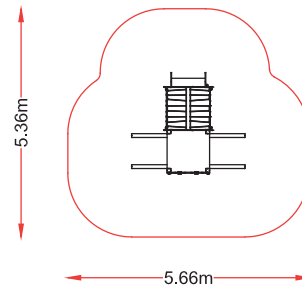

CASITA 3

referencia: NOM-003
dim: 2,65 x 2,34m

Hc: 0,6m
Edad: 1-5 años
👤 : 6 usuarios