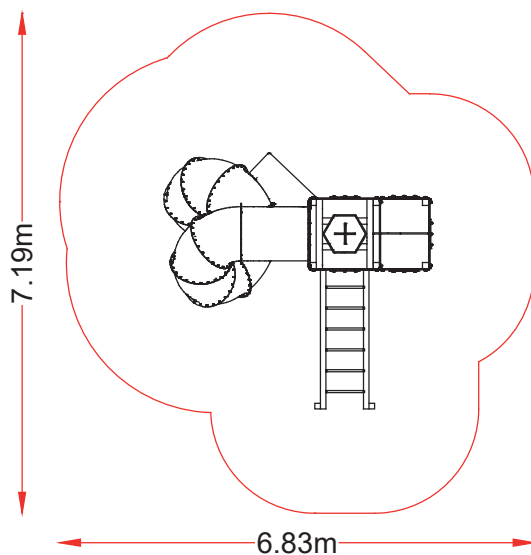

FARO 2

referencia: BAR-009

dim: 3,86 x 3,68m

Hc: 1,3 m

Edad: 3-12 años

👤 : 10 usuarios