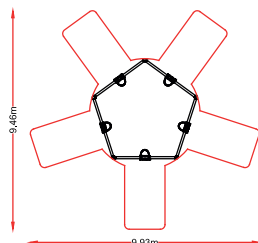

COLUMPIO PENTÁGONO

referencia: COL-011
dim: 4,57 x 4,35m
Hc: 1,34m
Edad: 3-12 años
: 5 usuarios