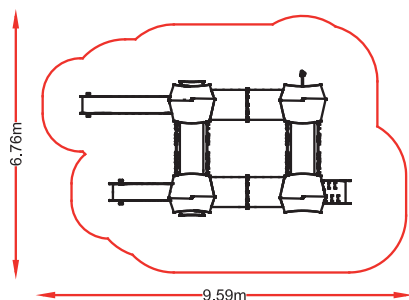

referencia: NU2-010

dim: 7,09 x 3,82m

Hc: 1,3m

Edad: 1 -12 años

👤 : 28 usuarios

NU20 11

referencia: NU2-011
dim: 3,83 x 3,87m

Hc: 1,3m
Edad: 1 -12 años
: 12 usuarios