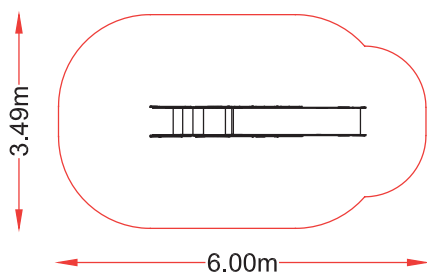

referencia: AVI-005
dim: 16,32 x 16,05 m

Hc: 2,00 m

Edad: 1-12 años

👤: 40 usuarios

TOBOGAN AVION

referencia: AVI-003
dim: 3,50 x 0,49 m

Hc: 1,3m
Edad: 3-12 años

PARQUE DE BOMBEROS