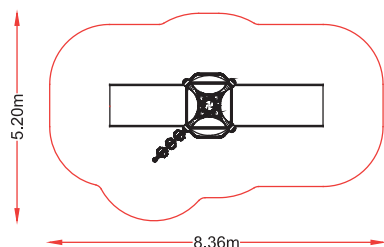

MEC-AND TLN2

referencia: MEC-010
dim: 5,40 x 2,75m

Hc: < 0,6m
Edad: 1 -12 años
: 7 usuarios

Paneles y tejados
PEHD 15mm

Estructura metálica y barra de bomberos
Acero inox Diámetro 84 mm. AISI 304

Rampa deslizamiento
PEHD 15mm

Tornillería
galvanizada

Suelo
tablero fenólico antides. / PEHD

Larguero o cercha columpio
tubo acero Inoxidable

MEC-AND