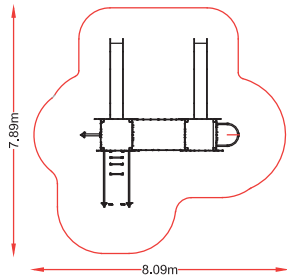

MEDIEVO 01

referencia: MED-001
dim: 5,09 x 5,39m

Hc: 1.3m
Edad: 5 -12 años
: 12 usuarios

Hc: 0.90 m
Edad: 1 - 5 años
: 12 usuarios