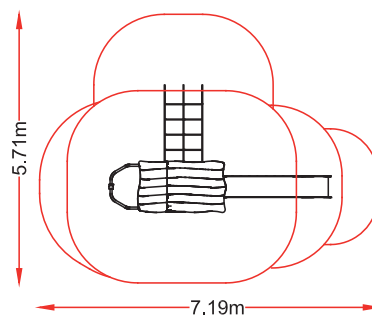

1 TORRE RED

referencia: BOS-003
dim: 3,68 x 4,64m

BOSQUE

Actualización

Estructura principal
Madera laminada tratada

Suelo
Tablero fenólico antides. / PEHD

Herrajes red de trepa
PEHD

Paneles
PEHD 15mm

Estructura metálica y barra de bomberos
Tubo acero inox AISI 304

Rampa deslizamiento
PEHD 15mm

Tornillería
Galvanizada