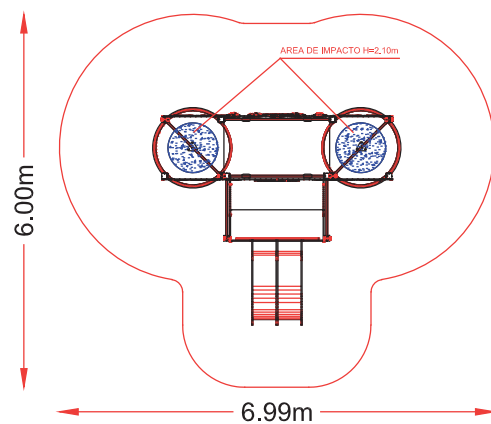

PARQUE DE BOMBEROS

referencia: PAR-001
dim: 3,95 x 4,05 m

Hc: 1,3 m interior 2,1 m
Edad: 1-12 años
: 13 usuarios