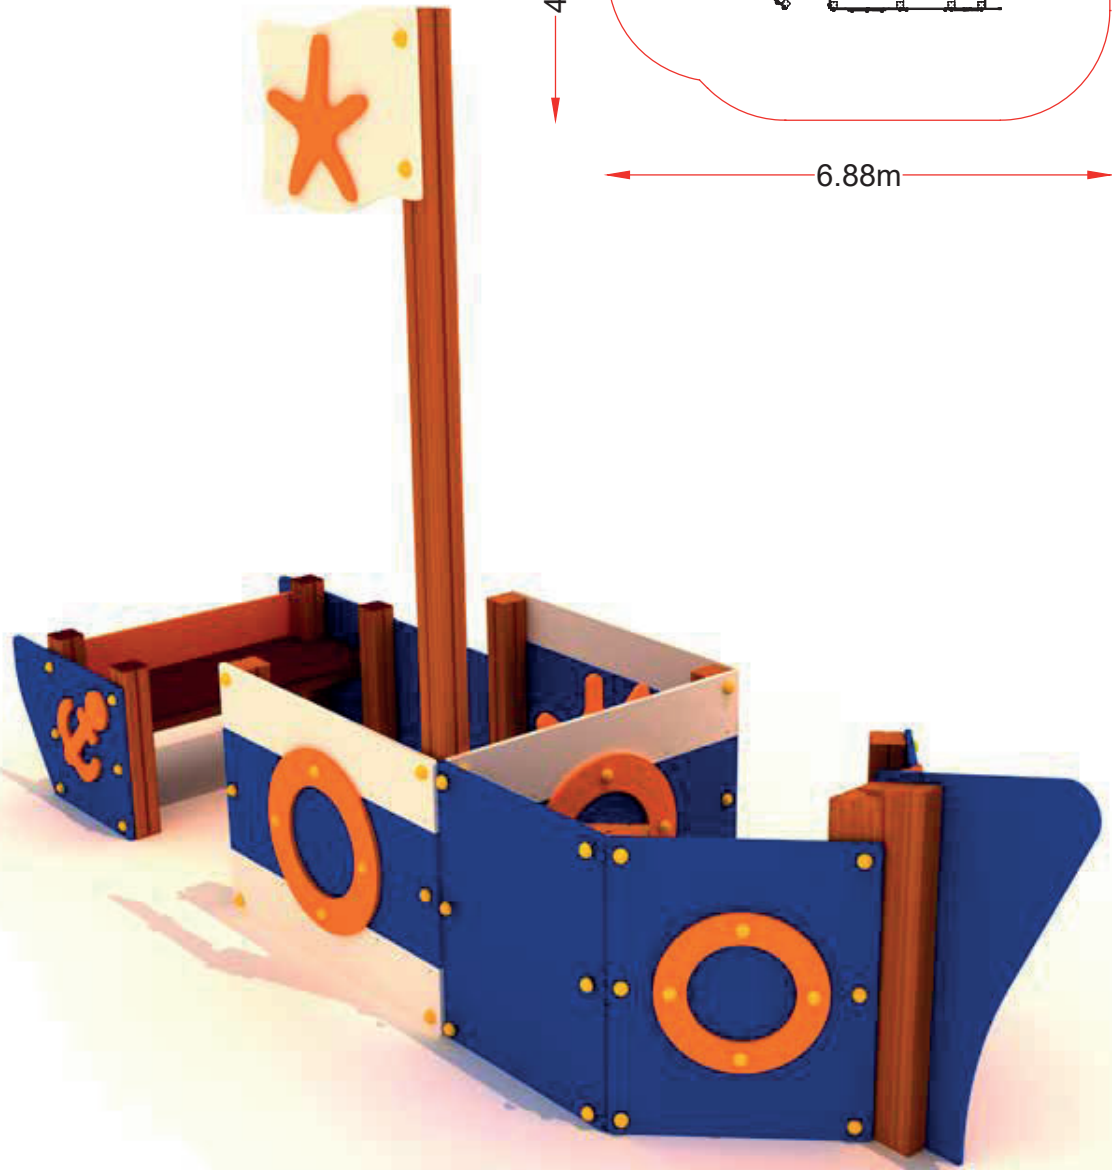

BARCO 6

referencia: BAR-006

dim: 3,88 x 1,10m

Hc: <0,6 m

Edad: 1-5 años

: 6 usuarios