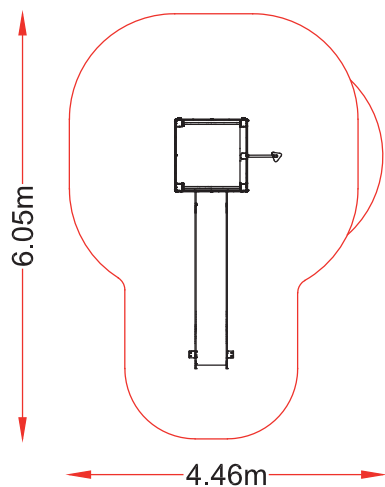

TORNADUS 01

referencia: TOR-001

dim: 3,55 x 1,54m

Hc: 1,3m

Edad: 5 -12 años

👤 : 5 usuarios