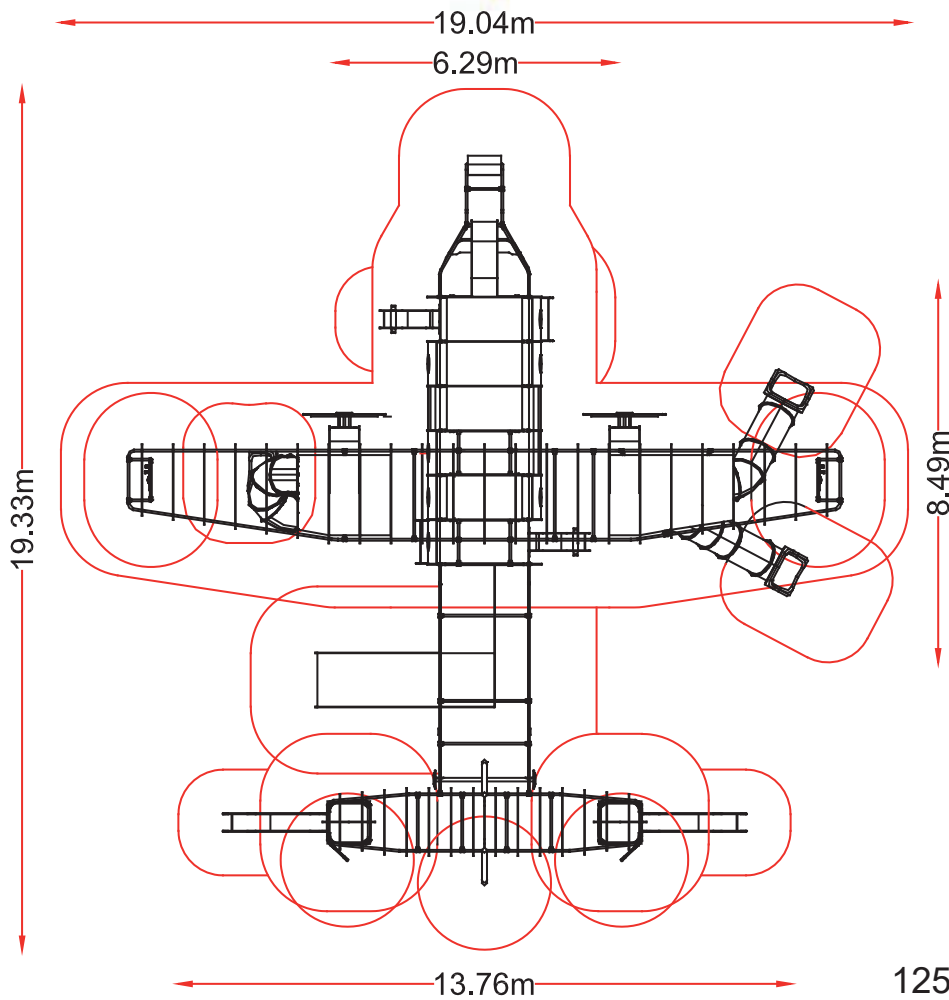

referencia: AVI-005
dim: 16,32 x 16,05 m

Hc: 2,00 m

Edad: 1-12 años

👤: 40 usuarios

TOBOGAN AVION

referencia: AVI-003
dim: 3,50 x 0,49 m

Hc: 1,3m
Edad: 3-12 años

PARQUE DE BOMBEROS