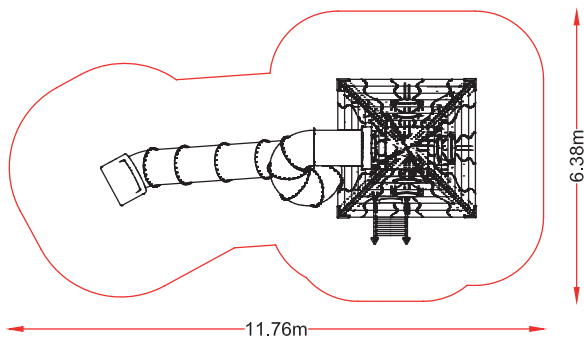

CASA ARBOL 3

referencia: ARB-003
dim: 6,47x 11,29m

Hc: 1,99 m
Edad: 5-12 años
: 24 usuarios

ARBOL

referencia: ARB-004

Edad: 5-12 años

: 14 usuarios

Mas de 7 m de altura