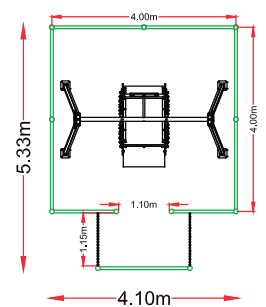

* EL PRODUCTO NO INCLUYE VALLADO NI CARTELERIA SON OPCIONALES