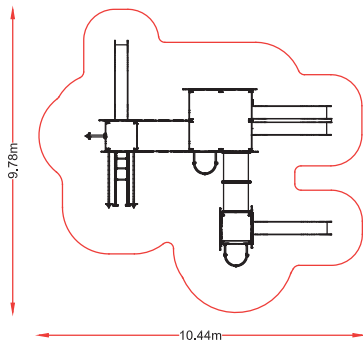

MEDIEVO 05

referencia: MED-005
dim: 7,94 x 7,26m

Hc: 1,3 m
Edad: 5 -12 años
👤 : 22 usuarios