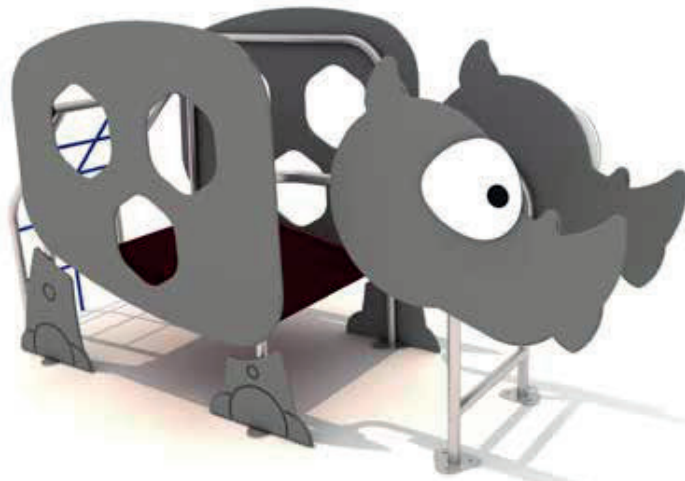

referencia: ANI-001
dim: 1,25 x 1,71m

Hc: <0,6m
Edad: 0-5 años
: 5 usuarios

Hc: 1,24m
Edad: 3-12 años
: 4 usuarios

PANDA

referencia: ANI-002
dim: 3,32 x 2,33m

JIRAFÁ

referencia: ANI-003
dim: 0,96 x 3,26m

Hc: 1,24m
Edad: 3-12 años
: 4 usuarios