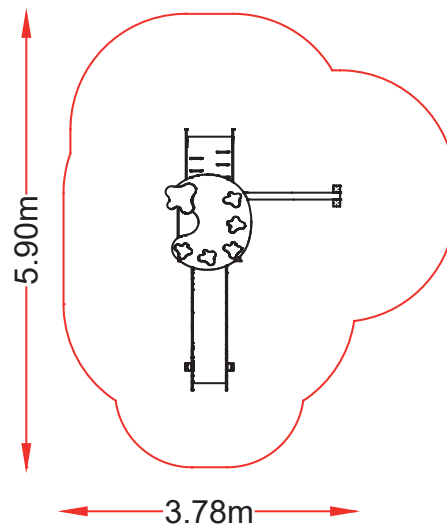

PINTA 2

referencia: PNT-002

dim: 2,27 x 3,40

PINTA

Paneles y rampa
PEHD 15mm

Estructura
Madera Laminada / HRC

Barras
Acero inoxidable AISI 304

Tornillería
Galvanizada

Suelo
Tablero fenólico antideslizante / PEHD