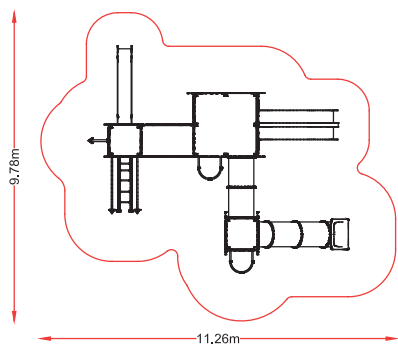

MEDIEVO 05A

referencia: MED-005A
dim: 7,94 x 7,26m

Hc: 1,3 m
Edad: 5 -12 años
: 22 usuarios