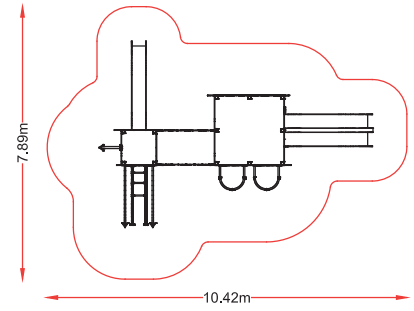

MEDIEVO 04

referencia: MED-004
dim: 7,92 x 5,39m

Hc: 1,3 m
Edad: 5 -12 años
👤 : 16 usuarios