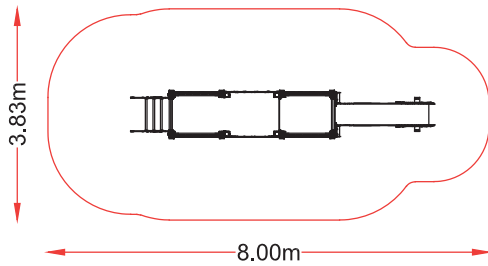

Hc: 0,9m
Edad: 1-5 años
👤: 6 usuarios

MUUN 04

referencia: MUU-004
dim: 2,70x 3,50m

Hc: 0,9m
Edad: 1-5 años
6 usuarios

MUUN 05

referencia: MUU-005
dim: 5,5x 0,88m

Hc: 0,9m
Edad: 1-5 años
10 usuarios

Hc: 0.9 m
Edad: 1-5 años
8 usuarios