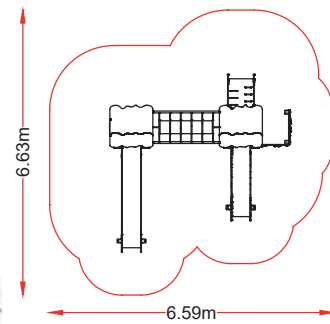

www.industriasmosser.com

¡máxima jugabilidad!

JUEGA 1

referencia: JUE-001
dim: 2,96 x 3,40m

Hc: 0,9m
Edad: 1-8 años
👤 : 6 usuarios

Hc: 1,3m
Edad: 1-8 años
👤 10 usuarios

JUEGA 2

referencia: JUE-002
dim: 4,20 x 4,13