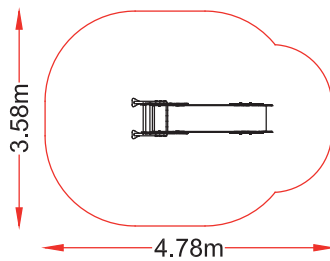

Hc: 0.9 m

Edad: 1-5 años

👤: 12 usuarios

COLUMPIO FRUTAS

referencia: FRU-008

dim: 3,93x 1,67m

Hc: 1,34m

Edad: 1-12 años

👤 : 2 usuarios

Hc: 0,9m
 Edad: 1-5 años
 :4 usuarios

CASITA FRUTAS

referencia: FRU-007
 dim: 1,35 x 1,81m

TOBOGAN FRUTAS

referencia: FRU-009
 dim: 3,03x 0,46m

Hc: 0,90m
 Edad: 3-12 años

FRUTAS