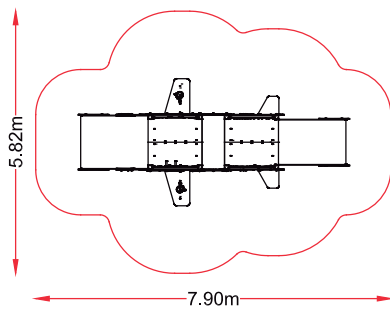

CAMION BOMBEROS TLN

referencia: TLN-010

dim: 5,79 x 5,82 m

Hc: 0.60 m

Edad: 1-12 años

: 16 usuarios