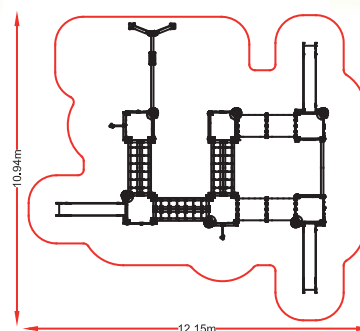

BASSIC 9

referencia: BAS-009

dim: 9,79 x 9,70m

Hc: 1,3 m

Edad: 3-8 años

👤 : 30 usuarios