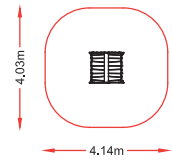

Hc: < 0,6m
Edad: 1-5 años
👤 : 4 usuarios

CASITA 1
referencia: NOM-001
dim: 1,02 x 1,03m