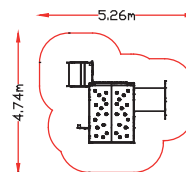

MOSSY CASITA

referencia: MOS-001
dim: 3,36 x 2,78m

Hc: < 0,6m
Edad: 1-5 años
: 8 usuarios

CASA PATIO

referencia: IND-020

dim: 4,71 x 2,13m
Hc: < 0,9m
Edad: 1-5 años
: 16 usuarios