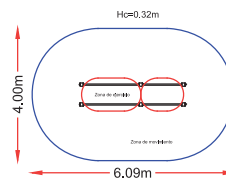

STREETWORK-008

referencia: STR-008

Estructura
Perfil de hierro galvanizado
Barras
Acero inoxidable AISI 304
Bases
Madera laminada tratada autoclave o PEHD
Tornillería
galvanizada

STREET WORKOUT