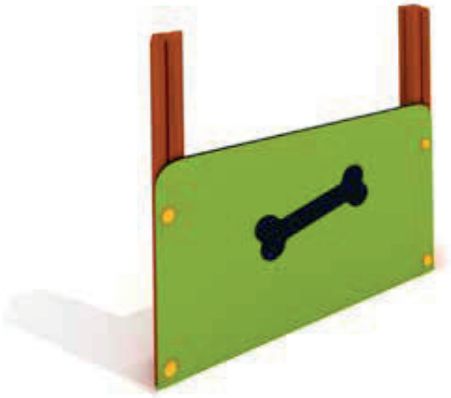

MURO

referencia: PPE-002
dim: 1,0 x 1,0m
salto: 0,65m