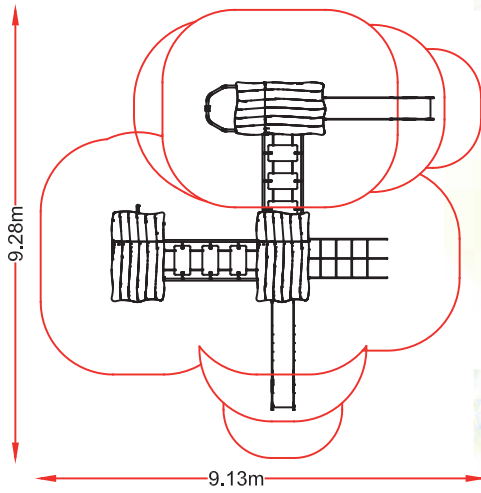

3 TORRES

referencia: BOS-005
 dim: 6,58 x 7,70m

Hc: 1,3 m
 Edad: 5-12 años
 Hc : 21 usuarios

Hc: 1,3 m
 Edad: 5-12 años
 👤 : 9 usuarios

CASA ARBOL 1

referencia: ARB-001
 dim: 4,07 x 3,24m

CASA ARBOL 2

referencia: ARB-002
 dim: 4,07x 11,29m