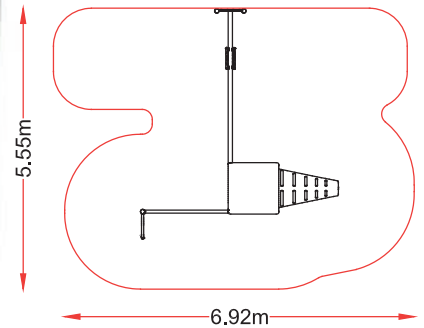

referencia: LUX-005
 dim: 6,90 x 2,23m

Hc: 1,3 m
 Edad: 5 -12 años
 : 10 usuarios

Hc: 1,3 m
 Edad: 5 -12 años
 : 9 usuarios

LUXURY 6

referencia: LUX-006
 dim: 4,54 x 3,91m

LUXURY 7

referencia: LUX-007
dim: 10,48 x 5,07m