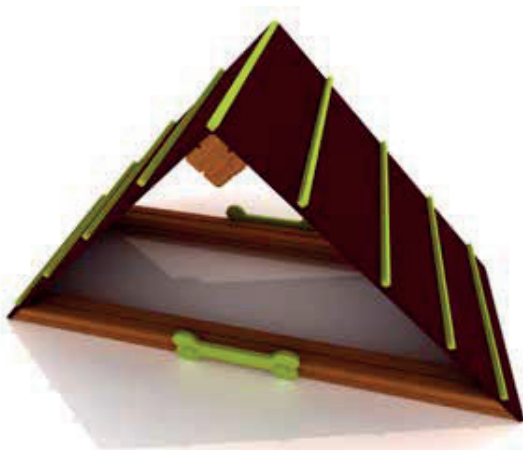

BARRERA PEQ.

referencia: PPE-007
dim: 1,7 x 0,6m
altura: 0,85m