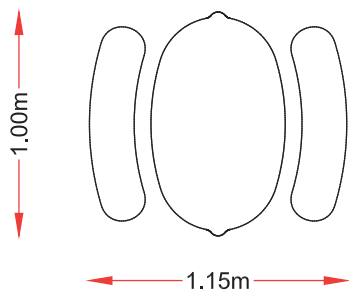

MESA LIMON

referencia: FRU-010
dim: 1,15 x 1,00 m

Hc: 0,9m
Edad: 1-5 años
: 6 usuarios