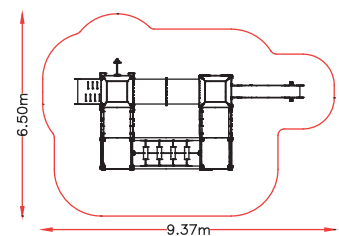

MINIM PLUS 3

referencia: MIN-013
dim: 3,58 x 7,66m

Hc: 1,3 m
Edad: 3-8 años
: 15 usuarios