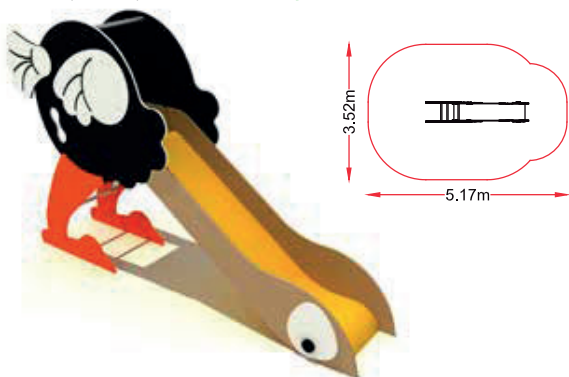

AVESTRUZ PEQ.

referencia: ANI-009
dim: 2,63 x 0,55m

Hc: 0,9
Edad: 0-5 años
: 2 usuarios