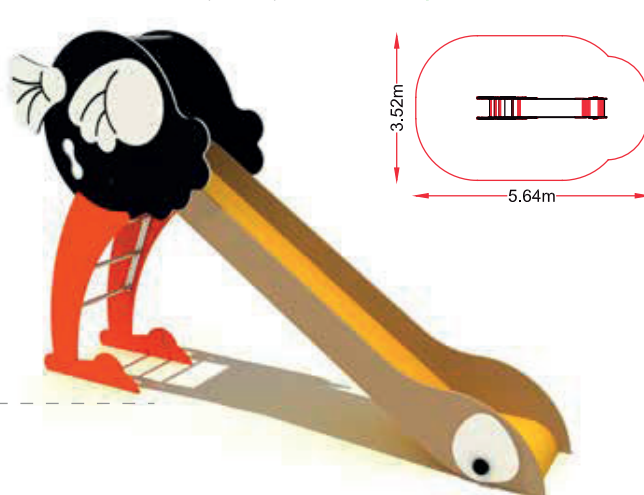

AVESTRUZ GRA.

referencia: ANI-010
dim: 3,24 x 0,55m

Hc: 1,30
Edad: 3-12 años
: 2 usuarios