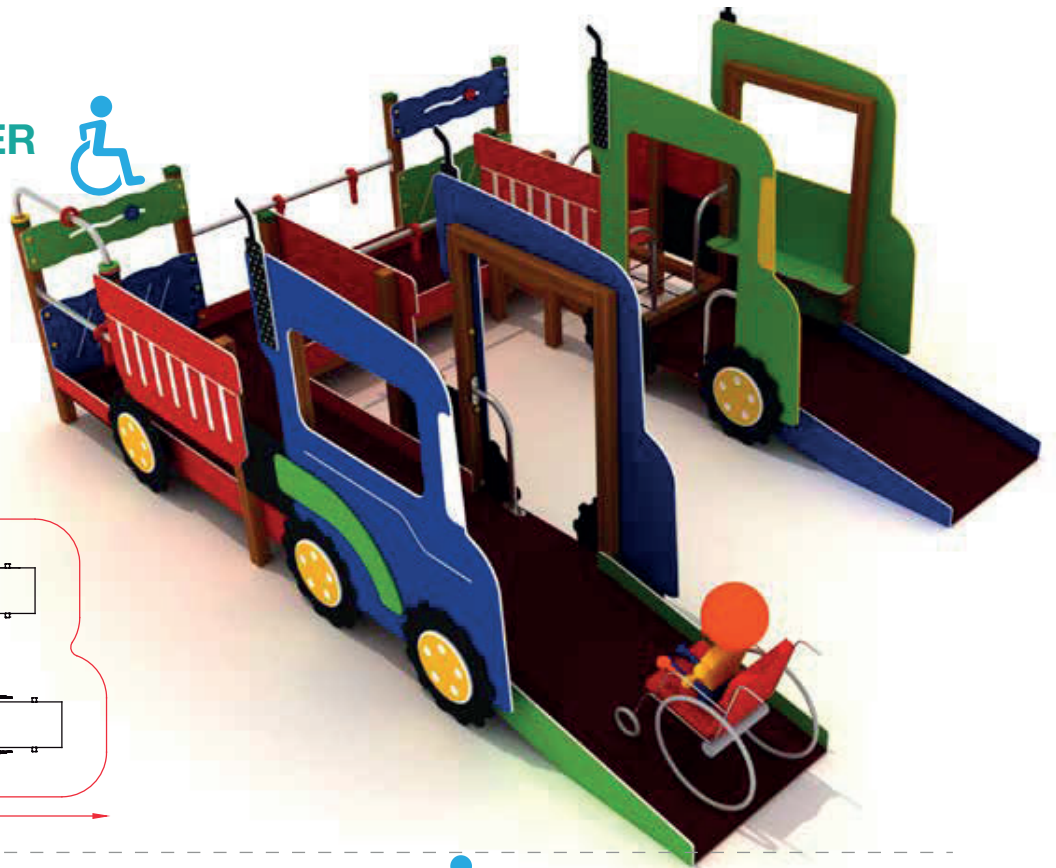

CAMION DUMPER

referencia: TLN-015

dim: 5,79 x 6,17m

Hc: 0,90 m

Edad: 1-12 años

👤 : 22 usuarios