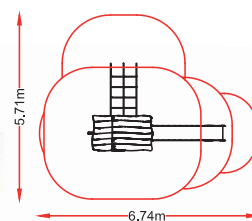

CASITA BOSQUE

referencia: BOS-001
dim: 1,88 x 1,00m

Hc: < 0,6m
Edad: 1-12 años
: 4 usuarios

Hc: 1,3m
Edad: 5-12 años
: 5 usuarios

1 TORRE
referencia: BOS-002
dim: 3,86 x 4,17m

Hc: 1,3 m
Edad: 5-12 años
: 9 usuarios