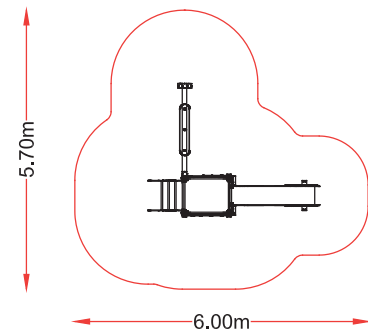

Hc: 0,9m
Edad: 1-5 años
👤: 6 usuarios

MUUN 04

referencia: MUU-004
dim: 2,70x 3,50m

Hc: 0,9m
Edad: 1-5 años
6 usuarios

MUUN 05

referencia: MUU-005
dim: 5,5x 0,88m

Hc: 0,9m
Edad: 1-5 años
10 usuarios

Hc: 0.9 m
Edad: 1-5 años
8 usuarios