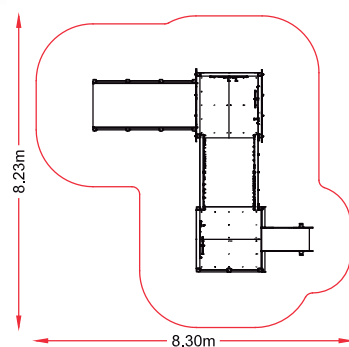

CIRCUITO INTERACTIVO

referencia: TLN-012

dim: 5,89 x 5,36 m

Hc: <0,6 m

Edad: 1-12 años

16 usuarios