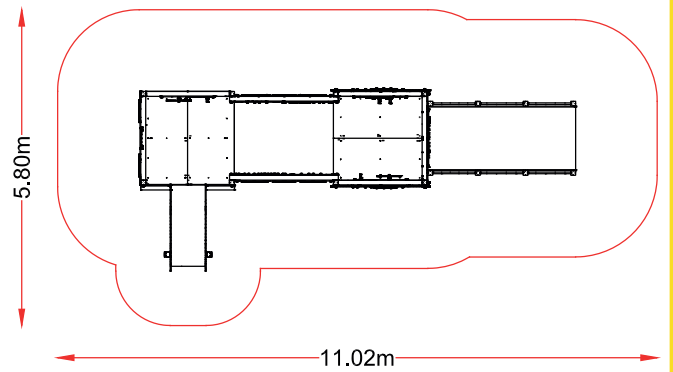

CASITA BOSQUE

referencia: BOS-001
dim: 1,88 x 1,00m

Hc: < 0,6m
Edad: 1-12 años
: 4 usuarios

Hc: 1,3m
Edad: 5-12 años
: 5 usuarios

1 TORRE
referencia: BOS-002
dim: 3,86 x 4,17m

Hc: 1,3 m
Edad: 5-12 años
: 9 usuarios