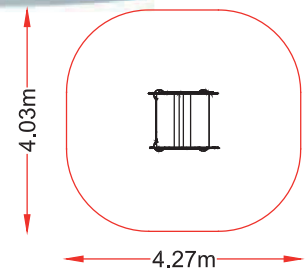

CASITA MAPA

referencia: PIR-005
dim: 1,25 x 1m

Hc: <0,6m
Edad: 1 - 5 años
: 4 usuarios

BARCO PEQUE

referencia: PIR-007
dim: 3,65 x 5,00m

Hc: 0,9 m
Edad: 1-5 años
: 5 usuarios