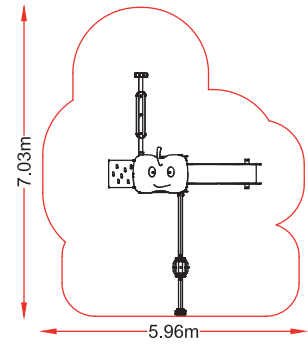

Hc: 0,9m

Edad: 1-5 años

👤 : 6 usuarios

Hc: 0,9m
 Edad: 1-5 años
 : 6 usuarios

FRUTAS 04

referencia: FRU-004
 dim: 5,53x 3,46m

FRUTAS 05

referencia: FRU-005
 dim: 3,21x 3,46m