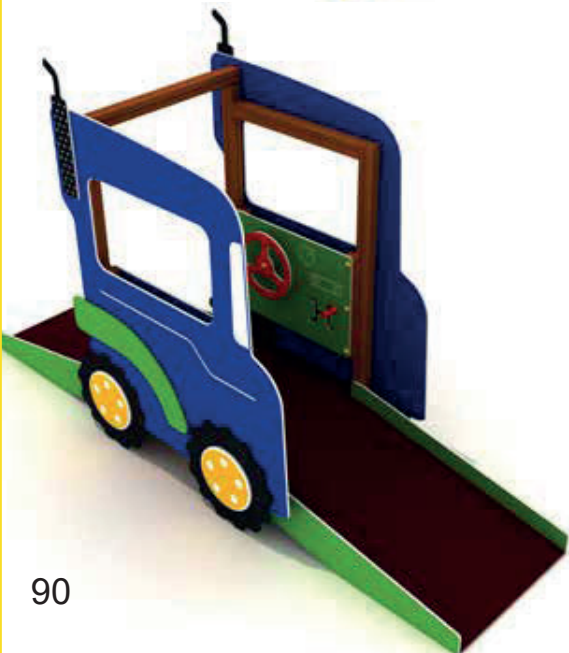

CABINA CAMION

referencia: TLN-015B

dim: 4,21 x 1,30m

Hc: <0,6 m

Edad: 1 -12 años

👤 : 4 usuarios