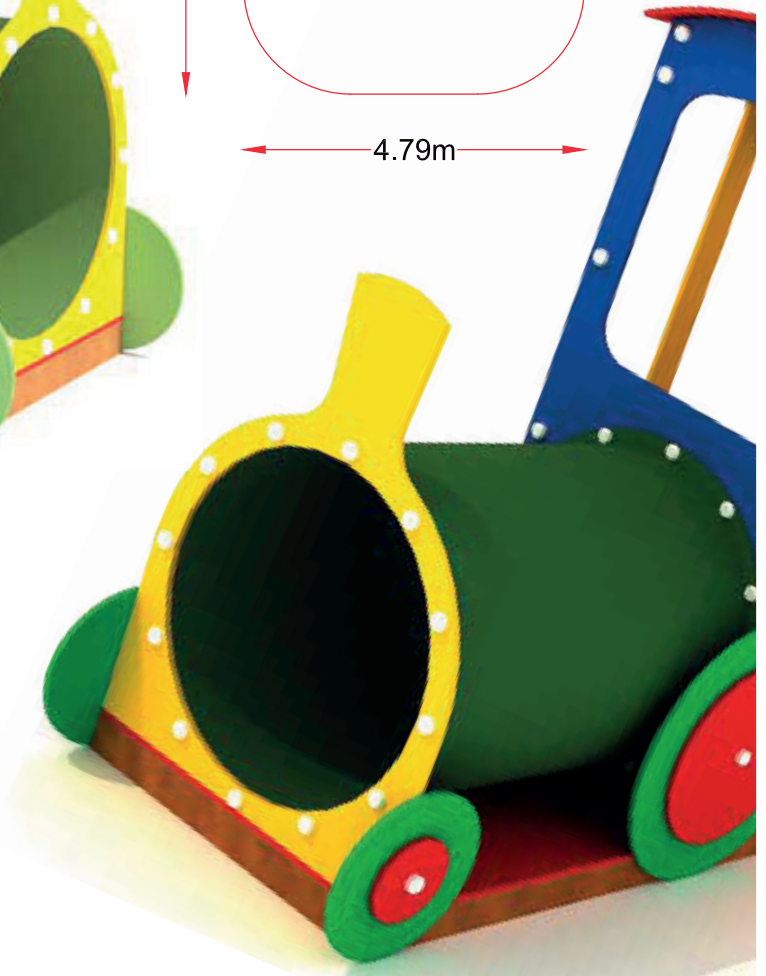

VAGÓN PASAJEROS

referencia: IND-005
dim: 2 x 1 m

Hc: < 0,6m
Edad: 1-5 años
👤 : 6 usuarios

ZS: 4 x 3 m

VAGÓN

referencia: IND-006
 dim: 2 x 1 m
 ZS: 4 x 3 m

Hc: < 0,6m
 Edad: 1-5 años
 👤 : 6 usuarios

VAGÓN CISTERNA