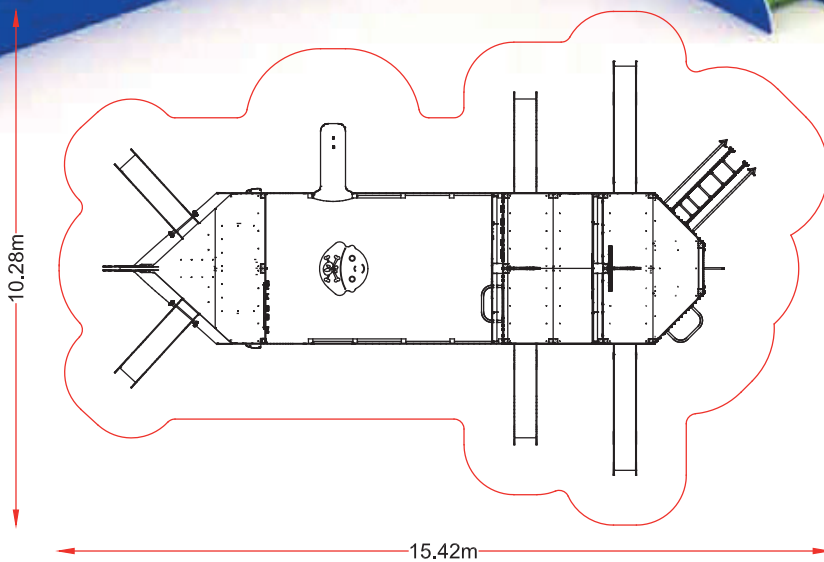

Hc: 1,3 m
Edad: 1 -12 años
: 18 usuarios

EL RANGER

referencia: PIR-010

dim: 13,87 x 8,16m

Hc: 1,3 m

Edad: 1-12 años

👤 : 24 usuarios

LEON