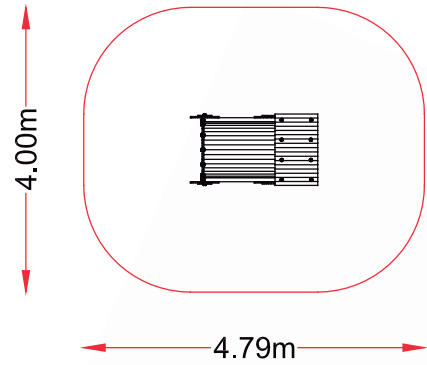

VAGÓN PASAJEROS

referencia: IND-005
dim: 2 x 1 m

Hc: < 0,6m
Edad: 1-5 años
👤 : 6 usuarios

ZS: 4 x 3 m

VAGÓN

referencia: IND-006
 dim: 2 x 1 m
 ZS: 4 x 3 m

Hc: < 0,6m
 Edad: 1-5 años
 👤 : 6 usuarios

VAGÓN CISTERNA