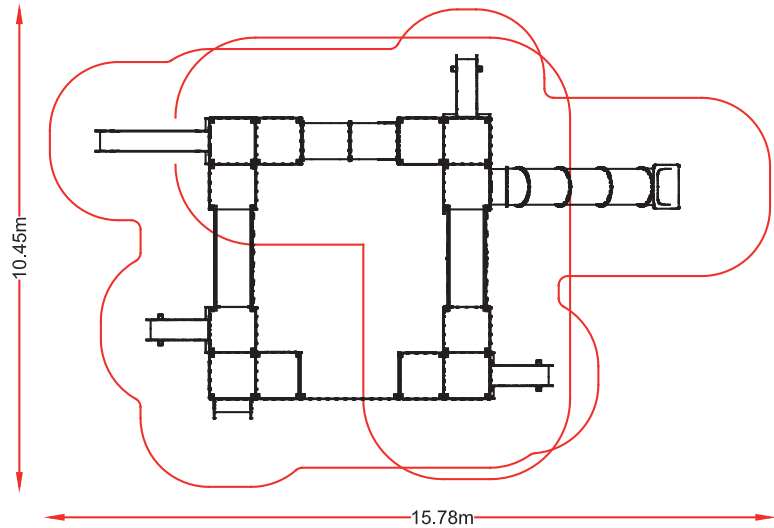

FUERTE

referencia: CAS-001
dim: 7,95 x 12,45m

Hc: 2m
Edad: 1-12 años
👤: 24 usuarios

CASTILLO

Estructura principal
Madera laminada tratada
Suelo
tablero fenólico antides. / PEHD
Herrajes red de trepa
PEHD

Paneles
PEHD
Estructura metálica y barra de bomberos
tubo acero inox AISI 304
Rampa deslizamiento
PEHD
Tornillería
galvanizada
posibilidad de acero inox AISI 304