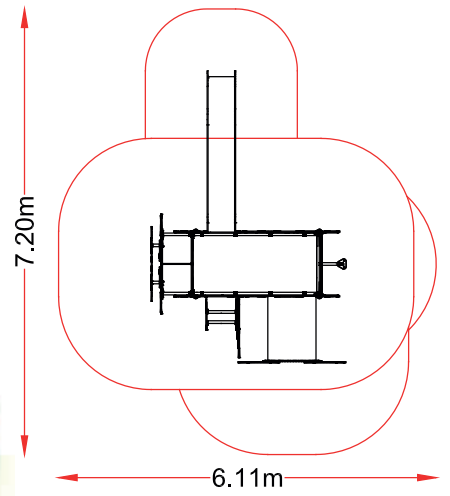

VACA

referencia: ANI-014
dim: 4,53 x 3,20m

Hc: 1,3 m
Edad: 1-12 años
: 8 usuarios

ELEFANTE

Referencia: ANI-015
dim: 5,37 x 3,71m

Hc: 1,3 m
Edad: 3-12 años
: 8 usuarios