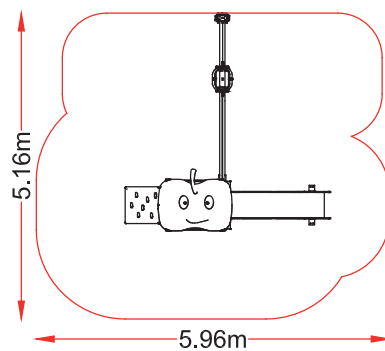

TOBOGAN MOSSY

referencia: TOB-008
dim: 2,73x 0,46m

Hc: 0,9 m
Edad: 1-5 años

COLUMPIO MOSSY

referencia: COL-016
dim: 3,48x 1,33m

Hc: 1,34m
Edad: 3-12 años

COLUMPIO MOSSY MAMÁ o PAPÁ + BEBÉ

referencia: COL-016B
dim: 3,48x 1,33m

Hc: 1,34m
Edad: 1-12 años

FRUTAS 01

referencia: FRU-001

dim: 3,46 x 0,88m

Hc: 0,9m

Edad: 1-5 años

👤 :4 usuarios

Hc: 0,9m

Edad: 1-5 años

👤 :5 usuarios

FRUTAS 02

referencia: FRU-002

dim: 3,68 x 3,46m

FRUTAS 03

referencia: FRU-003

dim: 3,46 x 2,73 m