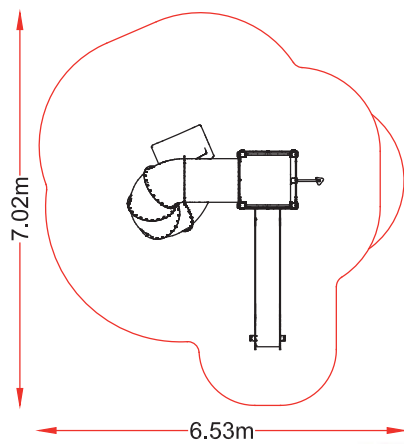

TORNADUS

TORNADUS 04

referencia: TOR-004

dim: 4,01 x 3,51

Hc: 1,3m

Edad: 5 -12 años

👤 : 6 usuarios

playfor