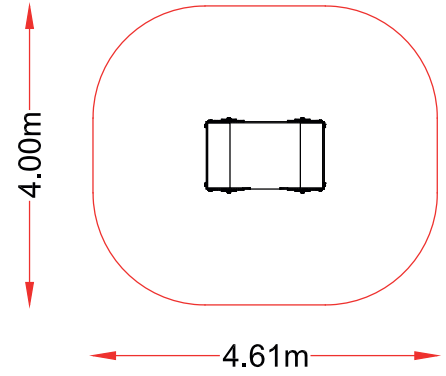

VAGÓN PASAJEROS

referencia: IND-005
dim: 2 x 1 m

Hc: < 0,6m
Edad: 1-5 años
👤 : 6 usuarios

ZS: 4 x 3 m

VAGÓN

referencia: IND-006
 dim: 2 x 1 m
 ZS: 4 x 3 m

Hc: < 0,6m
 Edad: 1-5 años
 👤 : 6 usuarios

VAGÓN CISTERNA