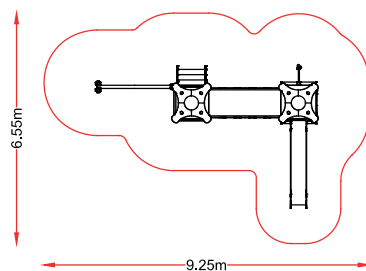

SUN 08

referencia: SUN-008
dim: 4,32 x 6,25m