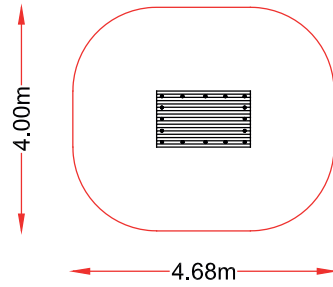

VAGÓN PASAJEROS

referencia: IND-005
dim: 2 x 1 m

Hc: < 0,6m
Edad: 1-5 años
👤 : 6 usuarios

ZS: 4 x 3 m

VAGÓN

referencia: IND-006
 dim: 2 x 1 m
 ZS: 4 x 3 m

Hc: < 0,6m
 Edad: 1-5 años
 👤 : 6 usuarios

VAGÓN CISTERNA