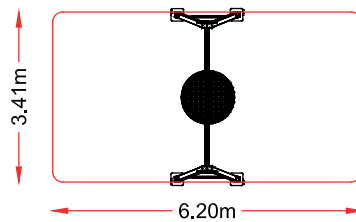

OPCIONAL

referencia: TLN-014C

referencia: TLN-014D

COLUMPIO NIDO

referencia: TLN-002
dim: 1,72 x 3,66m

Hc: 1,3 m
Edad: 5 -12 años
👤 : 2 usuarios

COLUMPIO BARCO ACC

referencias: TLN-008 (sin vallado perimetral)
 TLN-008V (incluye vallado perimetral)
 dim: 1,67 x 3,61m