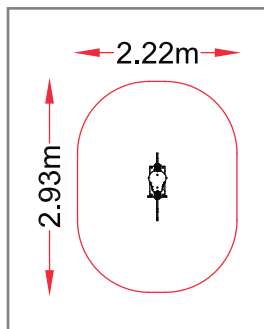

Nuevo

TIPO 1