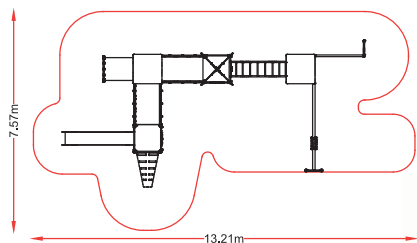

LUXURY 7

referencia: LUX-007
dim: 10,48 x 5,07m

Hc: 1,3 m
Edad: 5 -12 años
: 19 usuarios