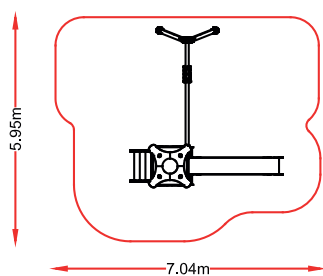

SUN 03

referencia: SUN-003
dim: 4,32 x 4,6m

Hc: 1,3m
Edad: 5 -12 años
: 5 usuarios

Estructura
madera laminada tratada

Paneles
PEHD 15mm

Barra de bomberos
tubo acero inox AISI 304

Tomillería
galvanizada

Suelo
Contrachapado fenolico antides. / PEHD

Larguero o cercha columpio
tubo acero galvanizado

Asiento columpio
caucho con alma interior

Cadenas de columpio
acero inoxidable

Herrajes superiores de columpio
acero galvanizado

SUN