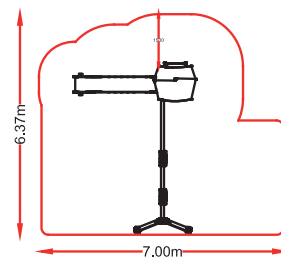

Hc: 1,3 m
Edad: 1 -12 años
: 7 usuarios

NU20 06
referencia: NU2-006
dim: 3,54 x 4,90m