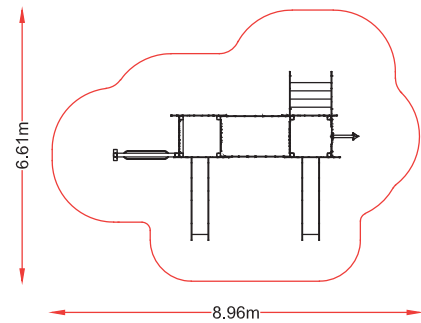

CASTILLO

MEDIEVO 01

referencia: MED-001
dim: 5,09 x 5,39m

Hc: 1.3m
Edad: 5 -12 años
: 12 usuarios

Hc: 0.90 m
Edad: 1 - 5 años
: 12 usuarios

MEDIEVO 02

referencia: MED-002
dim: 4,11 x 5,97m

MEDIEVO 03