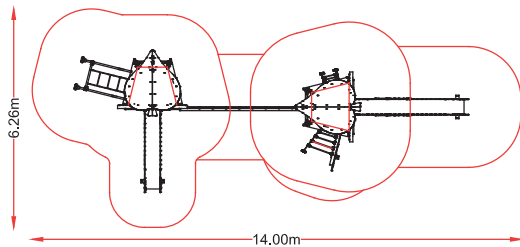

CASA ARBOL 2

referencia: ARB-002
dim: 4,07x 11,29m

Hc: 1,99 m
Edad: 5-12 años
👤 : 16 usuarios

ARBOL

Estructura principal
Madera laminada tratada
Suelo
Tablero fenólico antides. / PEHD
Herrajes red de trepa
PEHD

Paneles
PEHD y Tablero fenólico (casas arbol)
Estructura metálica y barra de bomberos
Tubo acero inox AISI 304
Rampa deslizamiento
Acero inox
Tornillería
galvanizada