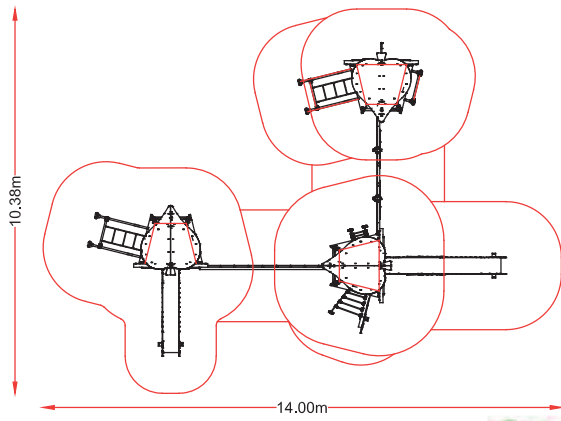

CASA ARBOL 3

referencia: ARB-003
dim: 6,47x 11,29m

Hc: 1,99 m
Edad: 5-12 años
: 24 usuarios