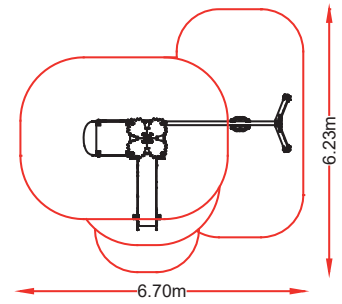

referencia: SEL-003
dim: 2,96 x 3,40m

Hc: 0,9 m

Edad: 1-8 años

👤 : 5 usuarios

SELVA 4

referencia: SEL-004
dim: 2,96 x 3,40m

Hc: 0,9 m

Edad: 1-8 años