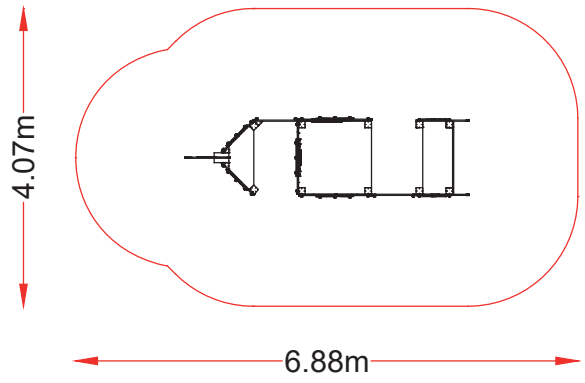

BARCO 6

referencia: BAR-006

dim: 3,88 x 1,10m

Hc: <0,6 m

Edad: 1-5 años

: 6 usuarios