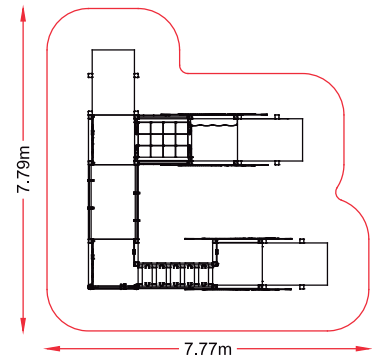

Hc: <0,6 m

Edad: 1-12 años

16 usuarios

BARCO PESQUERO TLN

referencia: TLN-013
dim: 5,79 x 5,79 m

Hc: > 0,6 m
Edad: 1 -12 años
👤 : 22 usuarios

BARCO PEQUE TLN

referencia: PIR-007-TLN