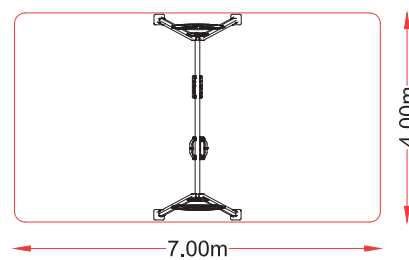

FRUTAS 06

referencia: FRU-006
dim: 3,60 x 5,96m

Hc: 0.9 m

Edad: 1-5 años

👤: 12 usuarios

COLUMPIO FRUTAS

referencia: FRU-008

dim: 3,93x 1,67m

Hc: 1,34m

Edad: 1-12 años

👤 : 2 usuarios