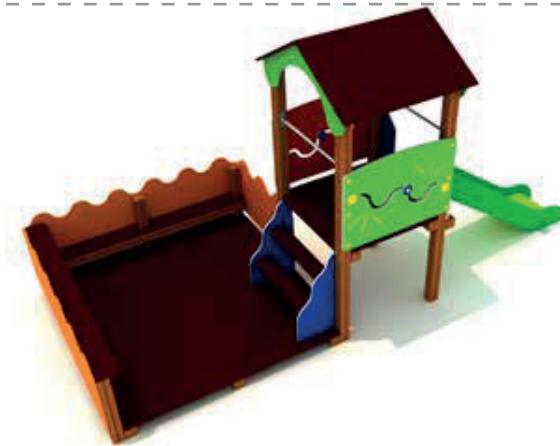

Hc: 0,9m
Edad: 1-5 años
: 4 usuarios

MOSSY CASITA

referencia: MOS-001
dim: 3,36 x 2,78m

Hc: < 0,6m
Edad: 1-5 años
: 8 usuarios

CASA PATIO

referencia: IND-020

dim: 4,71 x 2,13m
Hc: < 0,9m
Edad: 1-5 años
: 16 usuarios