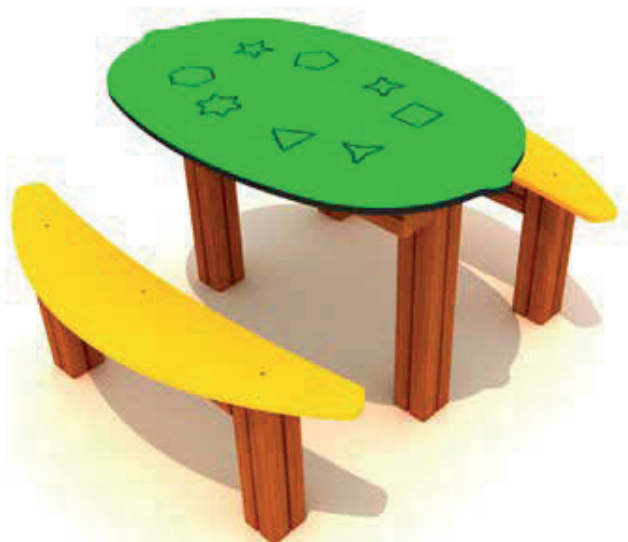

MESA LIMON

referencia: FRU-010
dim: 1,15 x 1,00 m

Hc: 0,9m
Edad: 1-5 años
: 6 usuarios

MESA LIMA-PLATANO

Referencia: FRU-010A
dim: 1,19 x 1,03 m

Hc: 0,9m
Edad: 1-5 años
: 6 usuarios

FRUTAS

MUUN 01