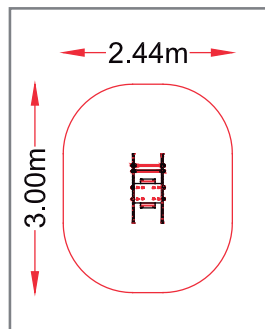

MOSSY HAPP

referencia: BAL-039

Hc: <0,6m

Edad: 1-5 años

👤 : 2 usuarios

MUELLE BANDERA

referencia: PIR-025

dim: 0,91 x 0,90m

MUELLE PIRATA

referencia: PIR-026

dim: 0,85 x 0,90m

Nuevo

TIPO 1

TIPO 2

ZONA DE SEGURIDAD DE REFERENCIA PARA MUELLES SIMPLES .

Hc: < 0,6m

Edad: 1-5 años

👤 : 2 usuarios

BALSA PIRATA

referencia: PIR-003

dim: 1,50 x 1,20m

BALANCÍN DE PIE

referencia: BAL-035

dim: 1,13 x 0,24m

Hc: < 0,9m

Edad: 3-12 años

👤 : 2 usuarios

BALANCÍN TRIPLE

referencia: BAL-040

dim: 1,13 x 0,24m

Hc: < 0,6m

Edad: 3-12 años

👤 : 3 usuarios