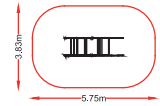

TOBOGAN OLA

referencia: PIR-004
dim: 1,60 x 2,75 m

Hc: <0,6m
Edad: 1-5 años
2 usuarios