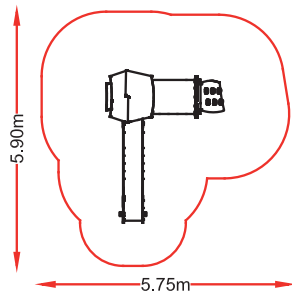

Hc: 1,3m
 Edad: 5 -12 años
 : 10 usuarios

NU20 08

referencia: NU2-008

dim: 9,06 x 7,49m

Hc: 1,3 m

Edad: 1 -12 años

👤 : 7 usuarios

tienda