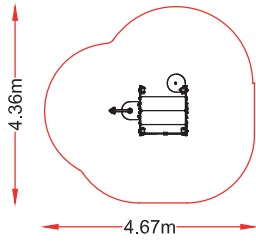

👤 : 22 usuarios

OPCIONAL - AÑADIR PANELES INTERACTIVOS

CASITA ARGOS

referencia: ARG-012
dim: 1,73 x 1,36m

Hc: <0,6m
Edad: 1-5 años
👤 : 4 usuarios

CASA PATIO

referencia: IND-020

dim: 4,71 x 2,13mm
Hc: < 0,9m
Edad: 1-5 años
👤 : 16 usuarios