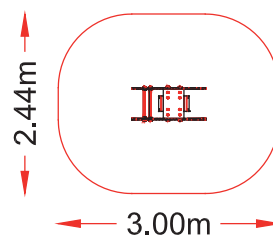

MUELLE PIRATA

referencia: PIR-026
dim: 0,85 x 0,90m

Hc: <0,6m
Edad: 1 - 5 / 3 -12 años
: 1 usuarios