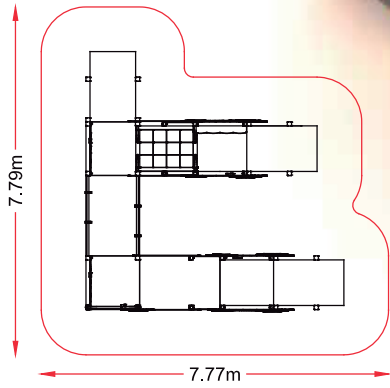

CAMION DUMPER

referencia: TLN-015

dim: 5,79 x 6,17m

Hc: 0,90 m

Edad: 1-12 años

👤 : 22 usuarios

CAMION RECICLAJE

referencia: TLN-016