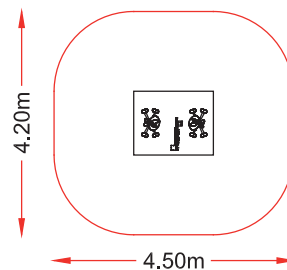

BALSA PIRATA

referencia: PIR-003
dim: 1,50 x 1,20m

Hc: <0,6 m
Edad: 1-5 años
: 2 usuarios

PIRATAS

Estructura
madera laminada

Paneles y tejados
PEHD 15mm

Suelo
tablero fenólico antides. / PEHD

Rampa deslizamiento
PEHD 15mm

Barra de bomberos
tubo acero inox AISI 304

Tornillería
galvanizada