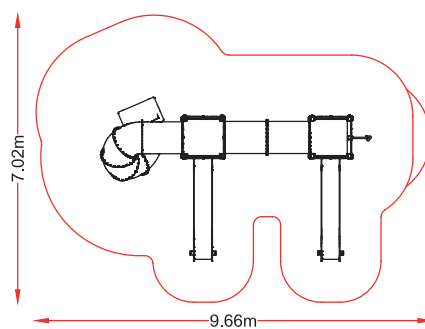

TORNADUS 02

referencia: TOR-002

dim: 6,63 x 4,01m

Hc: 1,3m

Edad: 5 -12 años

👤 : 12 usuarios