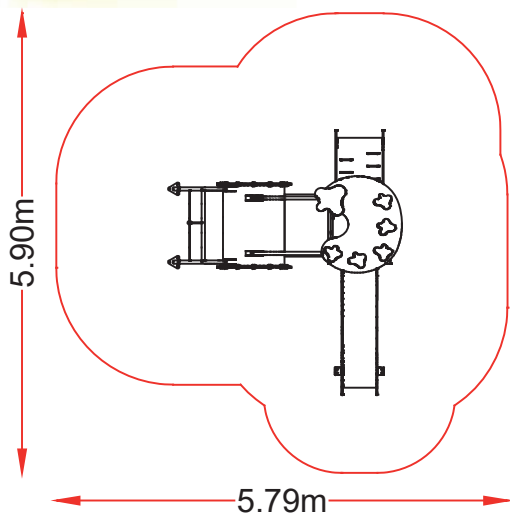

PINTA 5

referencia: PNT-005
dim: 3,00 x 3,40m

Hc: 0,9 m

Edad: 1-8 años

👤 : 6 usuarios

photocall