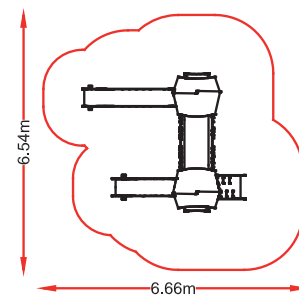

NU20 09

referencia: NU2-009

dim: 4,16 x 3,54m

Hc: 1,3m

Edad: 1 -12 años

👤 : 12 usuarios