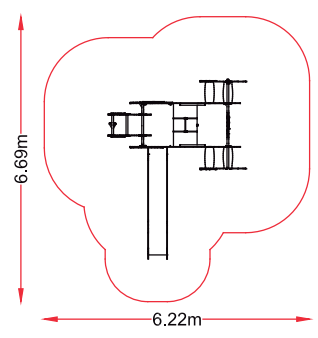

ANIMAL

TORTUGA
 referencia: ANI-007
 dim: 2,59 x 1,03m

Hc: <0,6 m
 Edad: 0-5 años
 : 4 usuarios

GORILA
 referencia: ANI-008
 dim: 3,70 x 3,23m

Hc: 1,3 m
 Edad: 3-12 años
 : 8 usuarios

AVESTRUZ PEQ.

referencia: ANI-009
dim: 2,63 x 0,55m