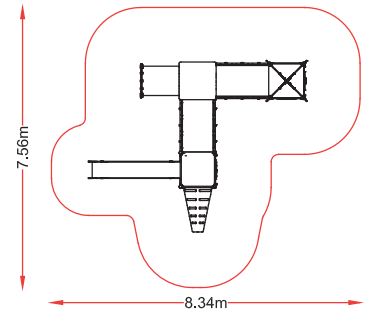

Hc: 1,3 m
Edad: 5 -12 años
: 14 usuarios

LUXURY 4

referencia: LUX-004
dim: 5,90 x 4,63m

LUXURY 5

referencia: LUX-005
dim: 6,90 x 2,23m

Hc: 1,3 m
Edad: 5 -12 años
: 10 usuarios

Hc: 1,3 m
Edad: 5 -12 años
: 9 usuarios

LUXURY 6

referencia: LUX-006
dim: 4,54 x 3,91m