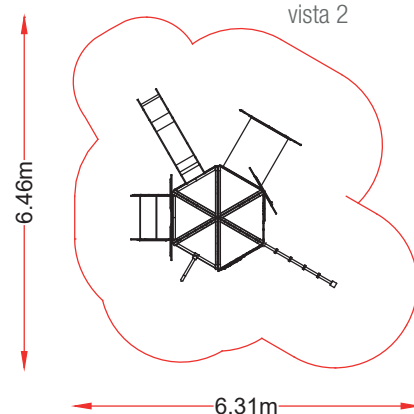

vista 2

MOSSY 05

referencia: MOS-005

dim: 3,79x 3,66m

Hc: 0,9m

Edad: 1-5 años

👤 : 10 usuarios

vista 2