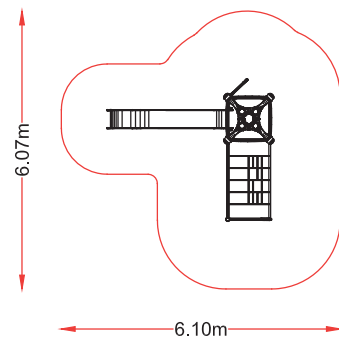

MEC-AND 2

referencia: MEC-002
dim: 3,80 x 3,32m