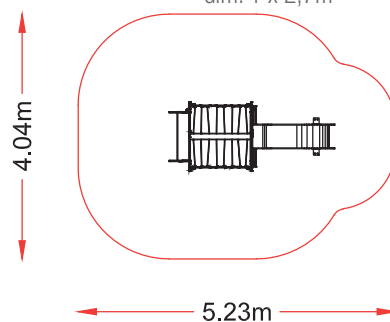

CASITA 2

Hc: 0,6m
Edad: 1-5 años
4 usuarios

referencia: NOM-002
dim: 1 x 2,7m

NOMOS

Estructura
madera laminada

Paneles
PEHD 15mm

Rampa deslizamiento
PEHD 15mm

Tornillería
galvanizada

Suelo
Tablero Fenólico antideslizante / PEHD