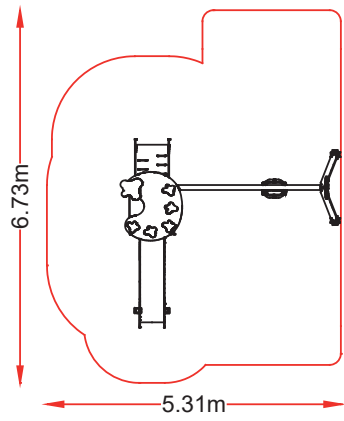

PINTA 3

referencia: PNT-003
dim: 2,96 x 3,40m

Hc: 0,9 m

Edad: 1-8 años

👤 : 5 usuarios