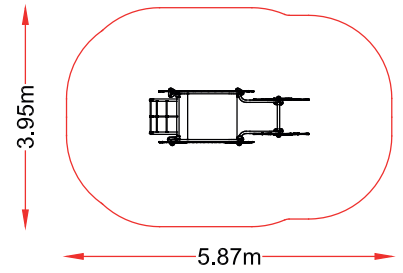

RHINO

referencia: ANI-004
dim: 0,95 x 2,87m

Hc: 1,2 m
Edad: 3-12 años
: 4 usuarios