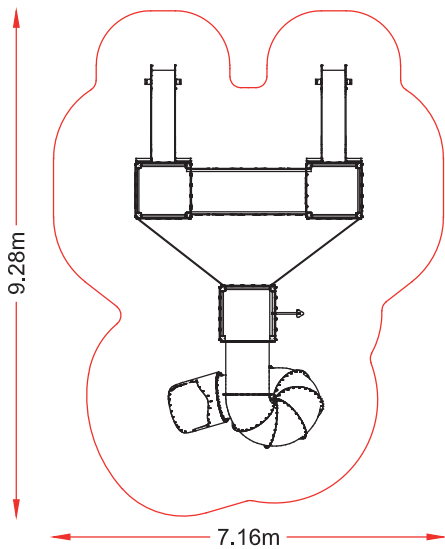

3 TORRES

referencia: CAS-003
dim: 4,13x 7,03m

Hc: 1,3 m
Edad: 5-12 años
👤: 14 usuarios