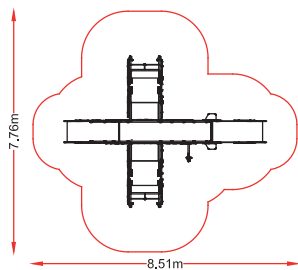

REACTOR

referencia: AVI-001

dim: 6,51 x 4,87 m

Hc: 0,9m

Edad: 1-12 años

👤 : 13 usuarios

AVIONES

Paneles
PEHD 15mm

Estructura
tubo acero inox Aisi 304

Rampa deslizamiento
PEHD 15mm

Suelo
tablero fenólico antideslizante / PEHD

Tornillería
galvanizada