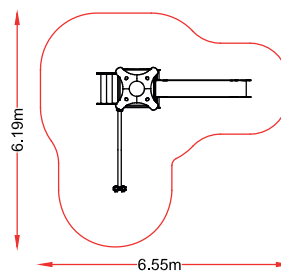

SUN 01

referencia: SUN-001
dim: 4,32 x 1,00m

Hc: 1,3m
Edad: 5 -12 años
: 4 usuarios

SUN 02

Hc: 1,3 m
Edad: 5 -12 años
: 7 usuarios

referencia: SUN-002
dim: 4,32 x 4,44m

SUN 03

referencia: SUN-003
dim: 4,32 x 4,6m