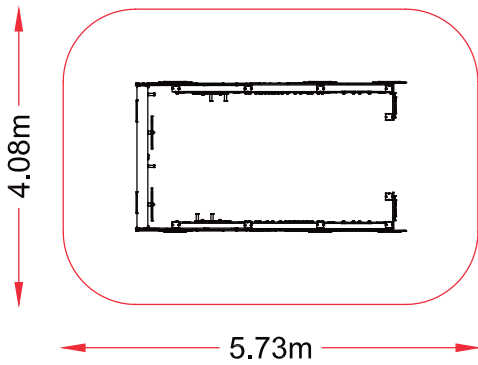

CAMION BOMBEROS TLN

referencia: TLN-010

dim: 5,79 x 5,82 m

Hc: 0.60 m

Edad: 1-12 años

: 16 usuarios