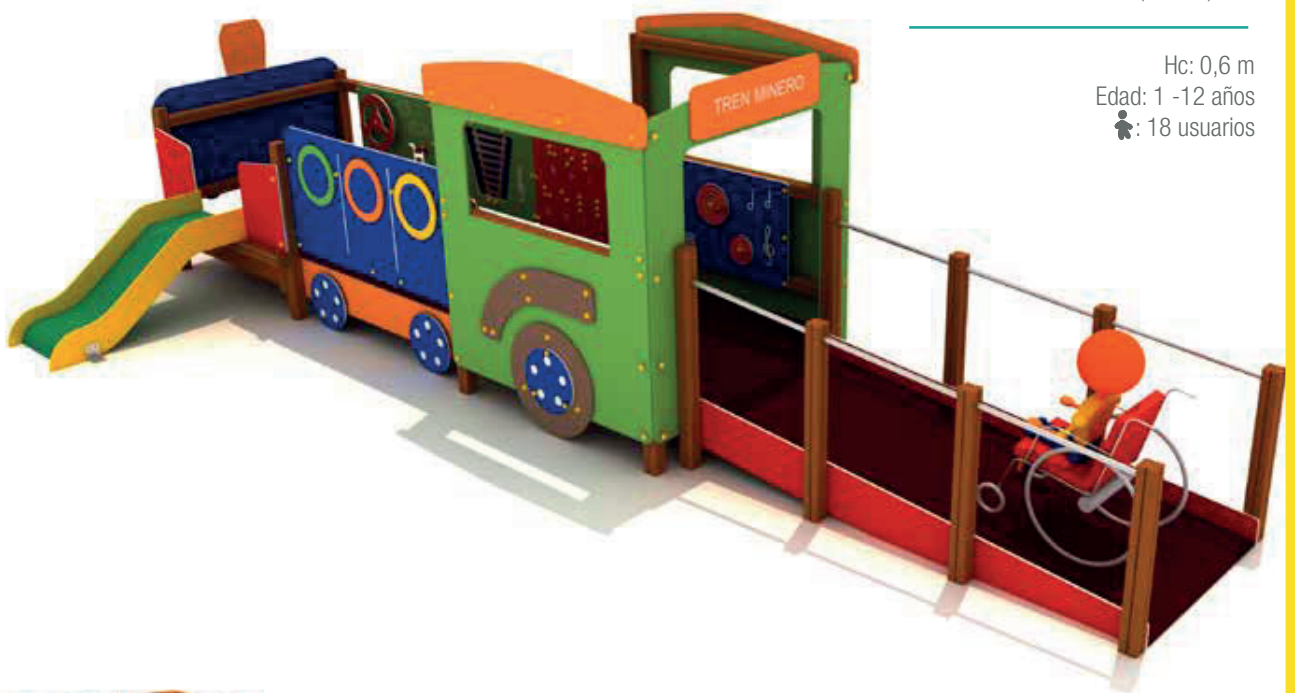

CASITA BOSQUE

referencia: BOS-001
dim: 1,88 x 1,00m

Hc: < 0,6m
Edad: 1-12 años
: 4 usuarios

Hc: 1,3m
Edad: 5-12 años
: 5 usuarios

1 TORRE
referencia: BOS-002
dim: 3,86 x 4,17m

Hc: 1,3 m
Edad: 5-12 años
: 9 usuarios