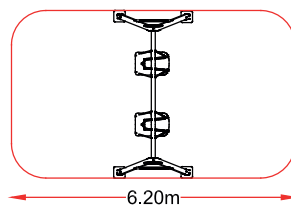

Larguero o cercha columpio
tubo acero Inoxidable

MEC-AND

COLUMPIO TLN

referencia: TLN-001
dim: 1,72 x 3,66 m

Hc: < 0,6
Edad: 1-12 años
👤 : 2 usuarios

COLUMPIO TLN 2

referencia: TLN-014
dim: 1,72 x 3,66m

Hc: < 0,6 m
Edad: 5 -12 años
👤 : 2 usuarios