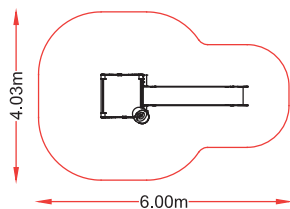

BASSIC 1

referencia: BAS-001
dim: 1,16 x 3,50m

Hc: 1,3m
Edad: 5-12 años
👤 : 4 usuarios