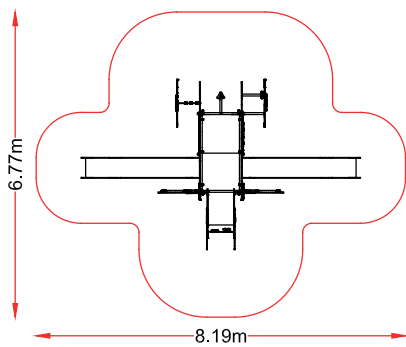

ELEFANTE

Referencia: ANI-015
dim: 5,37 x 3,71m

Hc: 1,3 m
Edad: 3-12 años
: 8 usuarios