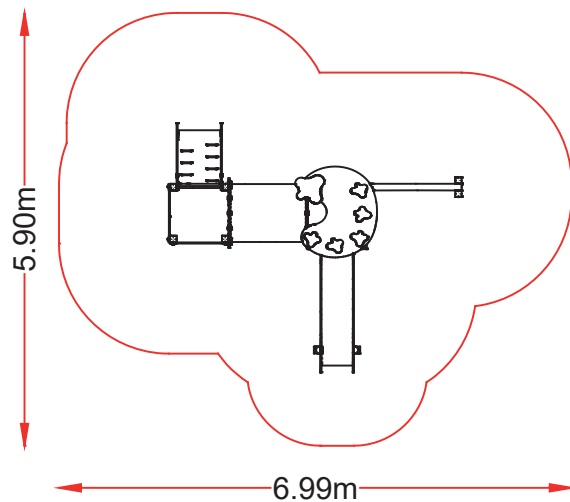

referencia: PNT-004

dim: 2,96 x 3,40m

Hc: 0,9m

Edad: 1-8 años

👤 : 10 usuarios

NUEVA SERIE

PINTA 5

referencia: PNT-005
dim: 3,00 x 3,40m