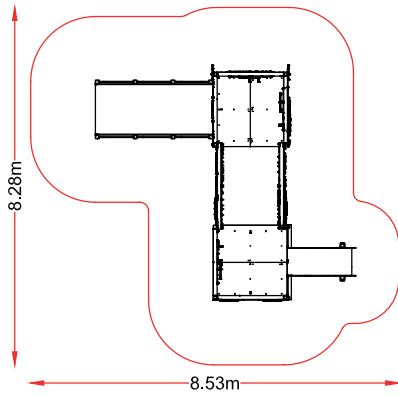

CAMION DUMPER

referencia: TLN-015

dim: 5,79 x 6,17m

Hc: 0,90 m

Edad: 1-12 años

👤 : 22 usuarios

CAMION RECICLAJE

referencia: TLN-016