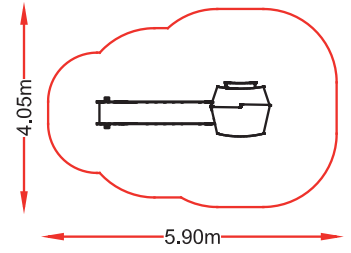

Hc: 1,3m
Edad: 1 -12 años
: 5 usuarios

NU20 04
referencia: NU2-004
dim: 3,54 x 1,10m