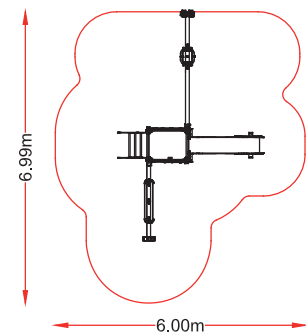

MUUN 06

referencia: MUU-006
dim: 3,49 x 5,40m

Paneles
PEHD 15mm

Barra de bomberos
tubo acero inox AISI 304

Rampa deslizamiento
PEHD 15mm

Tornillería
galvanizada

Suelo
tablero fenólico antideslizante / PEHD

Estructura
madera laminada tratada / HRC

Larguero o cercha columpio
madera laminada tratada / HRC

Asiento columpio
caucho con alma interior

Cadenas de columpio
acero inoxidable

Herrajes superiores de columpio
acero galvanizado

MUUN