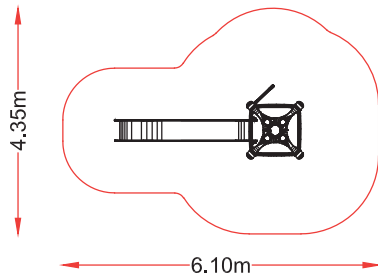

Hc: 1,3 m
Edad: 5 -12 años
: 19 usuarios

playfor

www.industriasmosser.com

MEC-AND 1

referencia: MEC-001
dim: 3,80 x 1,70m

Hc: 1,3 m
Edad: 5 -12 años
👤 : 4 usuarios

Hc: 1,3 m
Edad: 5 -12 años
👤 : 7 usuarios

MEC-AND 2