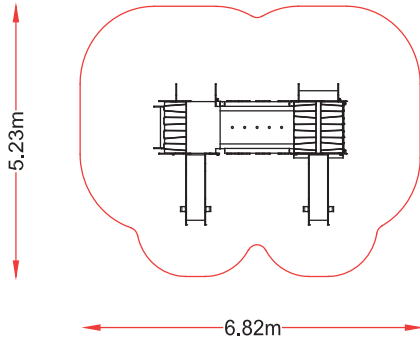

CASITA 5

referencia: NOM-005
dim: 3,92 x 2,73m

Hc: 0,6m
Edad: 1-5 años
👤: 10 usuarios

CASITA 6

referencia: NOM-006
dim: 1,03 x 1,03m

Hc: 0,6m
Edad: 1-5 años
👤: 4 usuarios

NOMOS

Hc: 0,9m
 Edad: 1-5 años
 : 8 usuarios