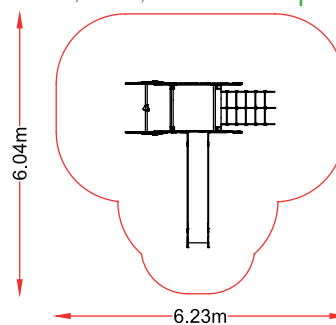

CAMALEON

referencia: ANI-012
dim: 3,24 x 0,55m

Hc: 1,30
Edad: 3-12 años
: 4 usuarios