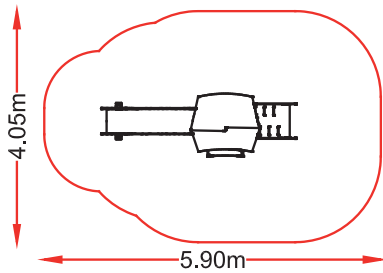

NU20 03

referencia: NU2-003
dim: 3,40 x 1,10m

Hc: 0,9 m
Edad: 1 -8 años
👤 : 5 usuarios