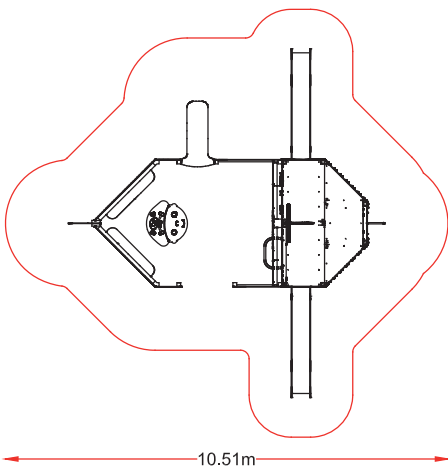

THE REVENGE

referencia: PIR-009
dim: 9,46 x 8,16m

Hc: 1,3 m
Edad: 1 -12 años
: 18 usuarios