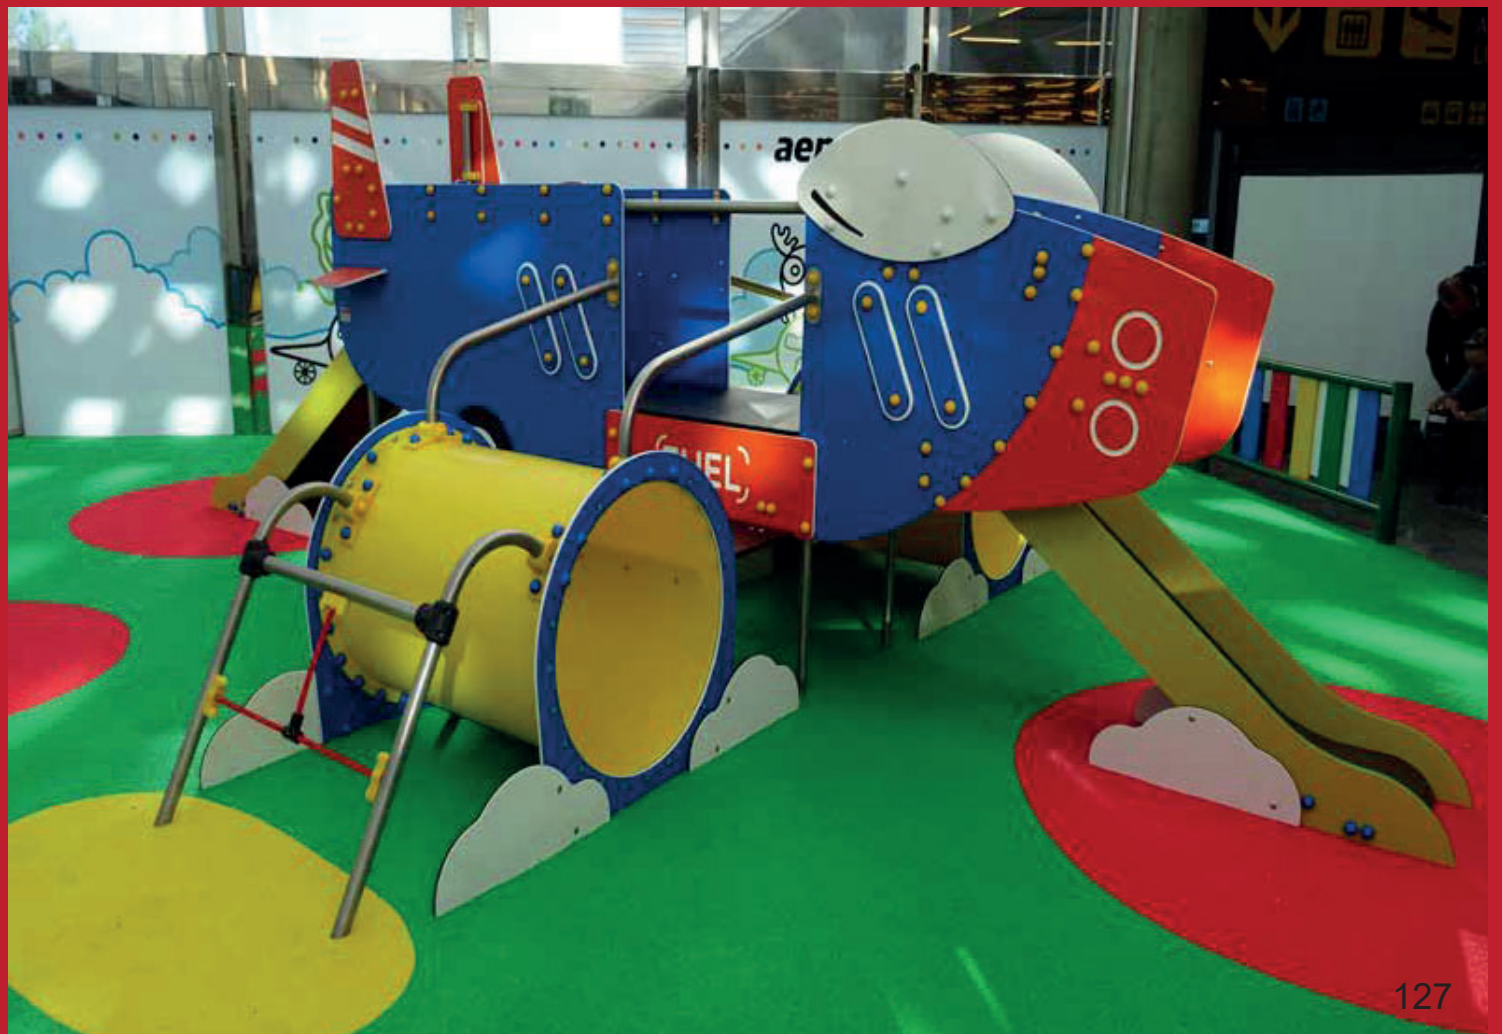

referencia: AVI-005
dim: 16,32 x 16,05 m

Hc: 2,00 m

Edad: 1-12 años

👤: 40 usuarios

TOBOGAN AVION

referencia: AVI-003
dim: 3,50 x 0,49 m

Hc: 1,3m
Edad: 3-12 años

PARQUE DE BOMBEROS

referencia: PAR-001
dim: 3,95 x 4,05 m

Hc: 1,3 m interior 2,1 m
Edad: 1-12 años
: 13 usuarios

AVIONES

BARCO 1

referencia: BAR-001

dim: 5,95 x 3,14m

Hc: 0,9m

Edad: 1-5 años

👤 : 10 usuarios

NUEVA SERIE

Hc: 1,3m

Edad: 1-12 años

👤 : 5 usuarios

BARCO 2

referencia: BAR-002

dim: 3,97 x 3,78