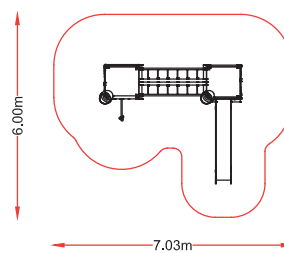

Paneles y rampa
PEHD 15mm
Estructura
Madera Laminada
Barras
Acero inoxidable AISI 304
Tornillería
galvanizada
Suelo
tablero fenólico antides. / PEHD

BASSIC

BASSIC 5

referencia: BAS-005

dim: 4,15 x 3,50m

Hc: 1,3 m