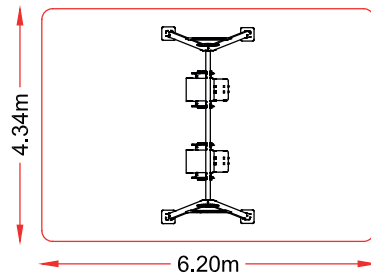

Larguero o cercha columpio
tubo acero Inoxidable

MEC-AND

COLUMPIO TLN

referencia: TLN-001
dim: 1,72 x 3,66 m

Hc: < 0,6
Edad: 1-12 años
👤 : 2 usuarios

COLUMPIO TLN 2

referencia: TLN-014
dim: 1,72 x 3,66m

Hc: < 0,6 m
Edad: 5 -12 años
👤 : 2 usuarios