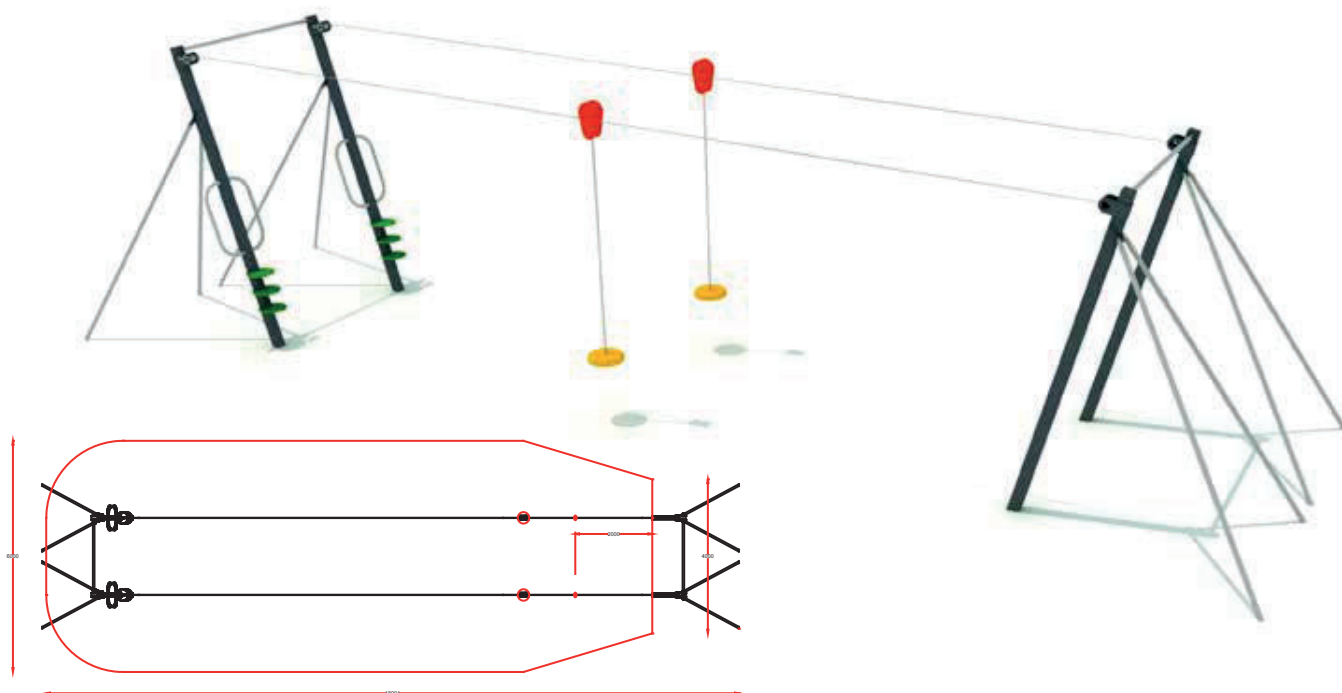

TIROLINA METALICA DOBLE

referencia: TIR-002
dim: 18,10 x 3,72m

Hc: 1,20m
Edad: 3-12 años
👤: 2 usuarios