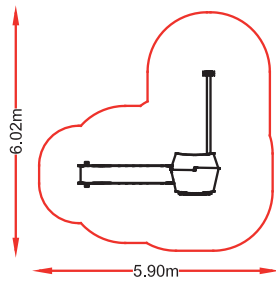

NU20 05
referencia: NU2-005
dim: 3,54 x 3,10m

Hc: 1,3m
Edad: 1 -12 años
: 8 usuarios