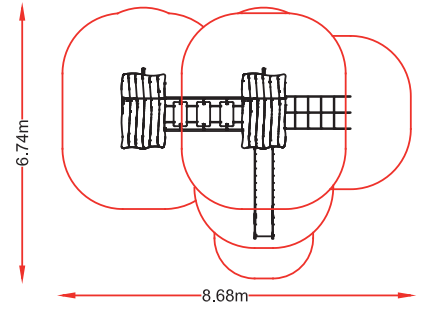

3 TORRES

referencia: BOS-005
 dim: 6,58 x 7,70m

Hc: 1,3 m
 Edad: 5-12 años
 Hc : 21 usuarios

Hc: 1,3 m
 Edad: 5-12 años
 👤 : 9 usuarios

CASA ARBOL 1

referencia: ARB-001
 dim: 4,07 x 3,24m

CASA ARBOL 2

referencia: ARB-002
 dim: 4,07x 11,29m