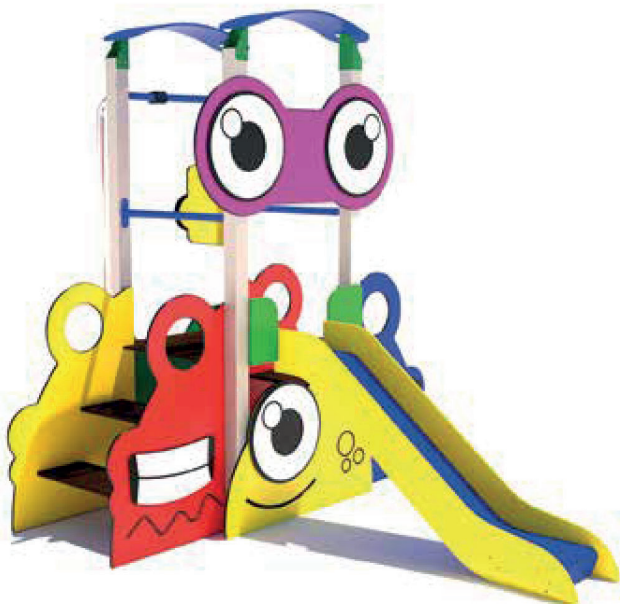

referencia: MOS-001

dim: 3,36x 2,78m

Hc: <0,6m

Edad: 1-5 años

👤 : 8 usuarios

Hc: 0,9m

Edad: 1-5 años

👤 : 5 usuarios