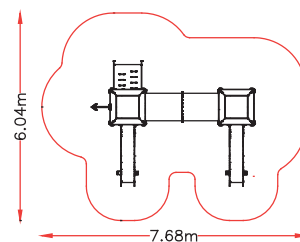

MINIM 3
referencia: MIN-003
dim: 4,04 x 6,80m

Hc: 0,9m
Edad: 1-5 años
: 15 usuarios