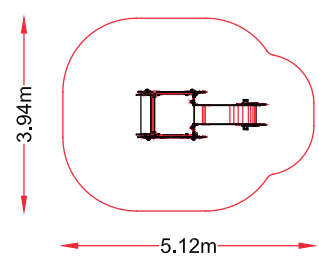

ANIMAL

TORTUGA
 referencia: ANI-007
 dim: 2,59 x 1,03m

Hc: <0,6 m
 Edad: 0-5 años
 : 4 usuarios

GORILA
 referencia: ANI-008
 dim: 3,70 x 3,23m

Hc: 1,3 m
 Edad: 3-12 años
 : 8 usuarios

AVESTRUZ PEQ.

referencia: ANI-009
dim: 2,63 x 0,55m