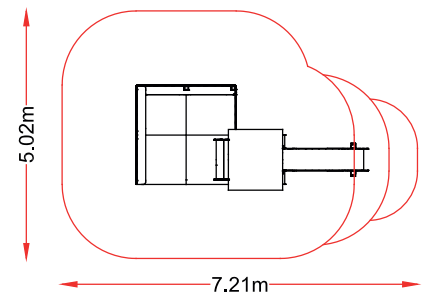

CASA 2 PLANTAS

referencia: IND-021

dim: 3,82 x 2,71mm
Hc: 1,30m
Edad: 3-12 años
👤 : 16 usuarios

NU20 01

referencia: NU2-001
dim: 1,02 x 1,21m

Hc: <0,6 m
Edad: 1 -8 años
👤 : 6 usuarios

paneles interactivos

tienda