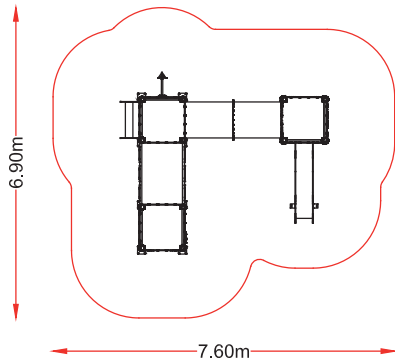

3 TORRES PEQ.

referencia: CAS-002
dim: 4,62 x 4,04 m

Hc: 0,9 m
Edad: 1-5 años
👤: 10 usuarios