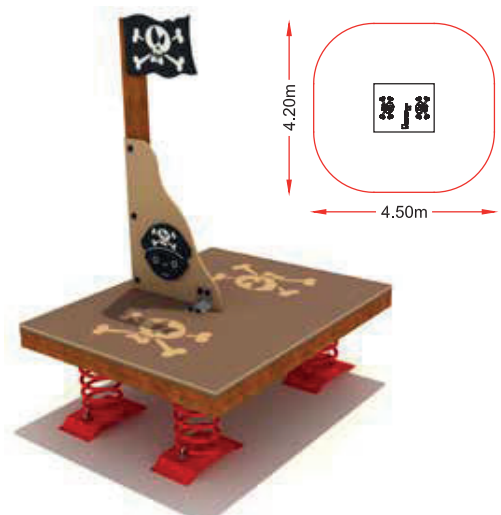

dim: 1,50 x 1,20m

BALANCÍN DE PIE

referencia: BAL-035

dim: 1,13 x 0,24m

Hc: < 0,9m

Edad: 3-12 años

👤 : 2 usuarios

BALANCÍN TRIPLE