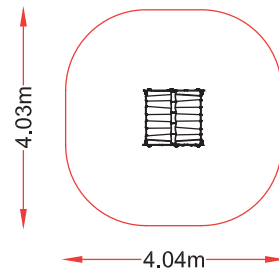

CASITA 5

referencia: NOM-005
dim: 3,92 x 2,73m

Hc: 0,6m
Edad: 1-5 años
👤: 10 usuarios

CASITA 6

referencia: NOM-006
dim: 1,03 x 1,03m

Hc: 0,6m
Edad: 1-5 años
👤: 4 usuarios

NOMOS

Hc: 0,9m
 Edad: 1-5 años
 : 8 usuarios