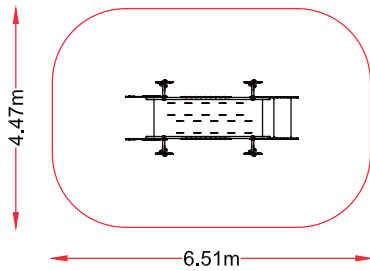

RHINO

referencia: ANI-004
dim: 0,95 x 2,87m

Hc: 1,2 m
Edad: 3-12 años
: 4 usuarios

COCODRILO

referencia: ANI-005
dim: 1,56 x 3,51m

Hc: 0,6 m
Edad: 0-5 años
: 6 usuarios

Hc: 1,3 m
Edad: 3-12 años
: 5 usuarios