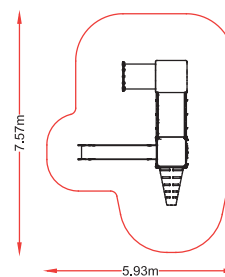

Hc: 1,3m
Edad: 5-12 años
: 16 usuarios

LUXURY 1

referencia: LUX-001
dim: 3,45 x 2,18m

Hc: 1,3 m
Edad: 5 -12 años
: 4 usuarios

Hc: 1,3 m
Edad: 5 -12 años
: 10 usuarios

LUXURY 2

referencia: LUX-002
dim: 3,45 x 4,58m