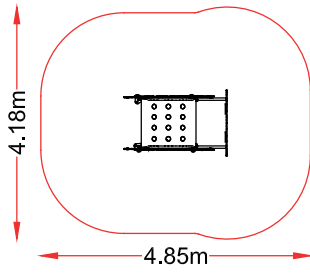

LEON

referencia: ANI-001
dim: 1,25 x 1,71m

Hc: <0,6m
Edad: 0-5 años
: 5 usuarios