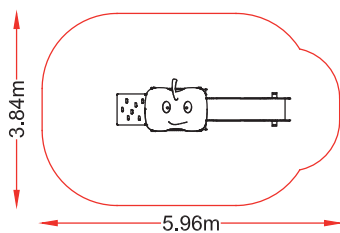

TOBOGAN MOSSY

referencia: TOB-008
dim: 2,73x 0,46m

Hc: 0,9 m
Edad: 1-5 años

COLUMPIO MOSSY

referencia: COL-016
dim: 3,48x 1,33m

Hc: 1,34m
Edad: 3-12 años

COLUMPIO MOSSY MAMÁ o PAPÁ + BEBÉ

referencia: COL-016B
dim: 3,48x 1,33m

Hc: 1,34m
Edad: 1-12 años

FRUTAS 01

referencia: FRU-001

dim: 3,46 x 0,88m

Hc: 0,9m

Edad: 1-5 años

👤 :4 usuarios

Hc: 0,9m