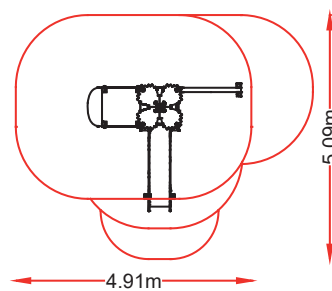

👤 : 4 usuarios

NUEVA SERIE

Hc: 0,9m
Edad: 1-8 años
👤 : 6 usuarios

SELVA 2

referencia: SEL-002
dim: 2,27 x 3,40

SELVA

Paneles y rampa
PEHD 15mm

Estructura