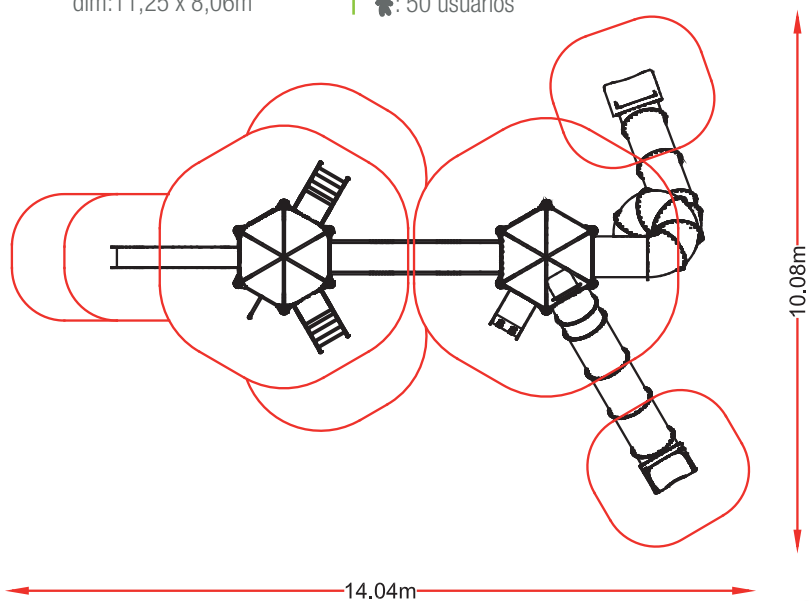

referencia: CAS-004
dim: 7,53 x 8,41 m

Hc: 2m
Edad: 1-12 años
14 usuarios

CHATEAU

referencia: CAS-006

dim: 11,25 x 8,06m

Hc: 2m

Edad: 1-12 años

👤: 50 usuarios