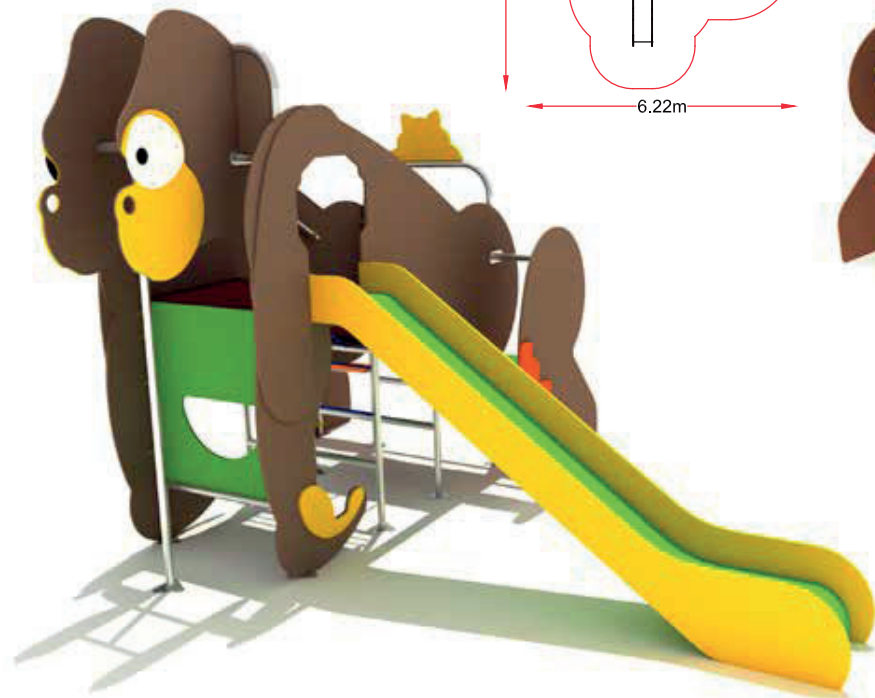

ANIMAL

TORTUGA
 referencia: ANI-007
 dim: 2,59 x 1,03m

Hc: <0,6 m
 Edad: 0-5 años
 : 4 usuarios

GORILA
 referencia: ANI-008
 dim: 3,70 x 3,23m

Hc: 1,3 m
 Edad: 3-12 años
 : 8 usuarios

AVESTRUZ PEQ.

referencia: ANI-009
dim: 2,63 x 0,55m

Hc: 0,9
Edad: 0-5 años
: 2 usuarios

AVESTRUZ GRA.

referencia: ANI-010
dim: 3,24 x 0,55m

Hc: 1,30
Edad: 3-12 años
: 2 usuarios

ARDILLA

referencia: ANI-011
dim: 2,59 x 1,03m

Hc: 1,3 m
Edad: 3-12 años
: 2 usuarios