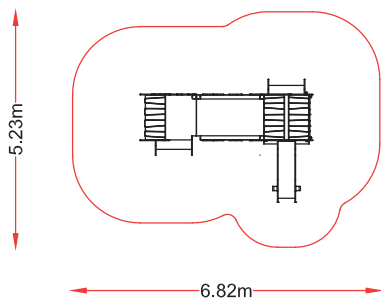

CASITA 5

referencia: NOM-005
dim: 3,92 x 2,73m

Hc: 0,6m
Edad: 1-5 años
👤: 10 usuarios

CASITA 6

referencia: NOM-006
dim: 1,03 x 1,03m

Hc: 0,6m
Edad: 1-5 años
👤: 4 usuarios

NOMOS

Hc: 0,9m
 Edad: 1-5 años
 : 8 usuarios