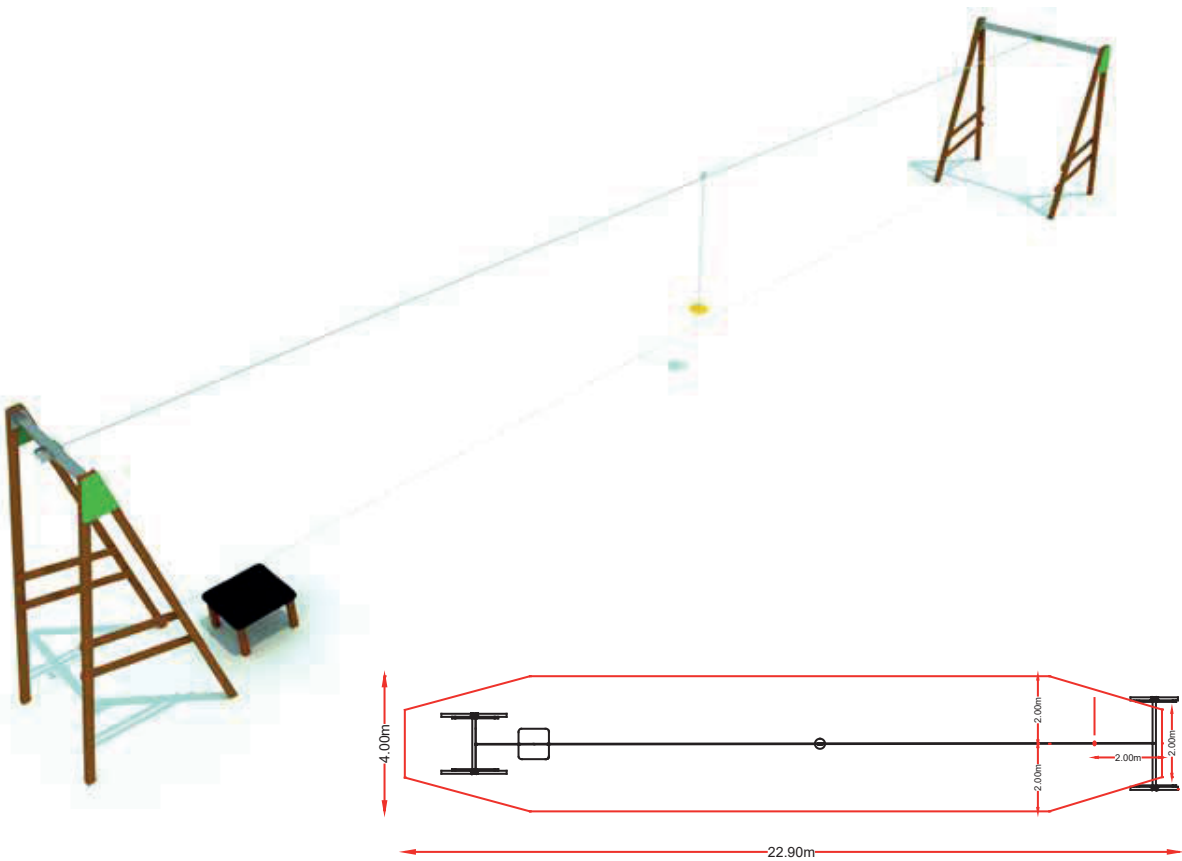

TIROLINAS

Hc: 1,20m
Edad: 3-12 años
👤 : 1 usuarios

TIROLINA MADERA UN POSTE

referencia: TIR-004
dim: 18,63 x 1,15m

Hc: 1,20m
Edad: 3-12 años
👤 : 1 usuarios

TIROLINA MADERA

referencia: TIR-003
dim: 21,68 x 2,68m