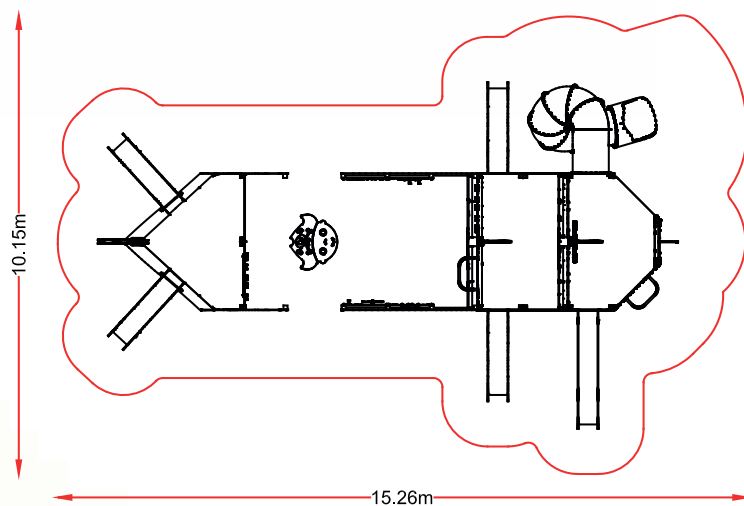

Edad: 1 -12 años

: 10 usuarios

EL RANGER TLN

referencia: PIR-011-TLN

dim: 13,47 x 7,67m

Hc: 1,3 m

Edad: 1 -12 años

👤 : 24 usuarios