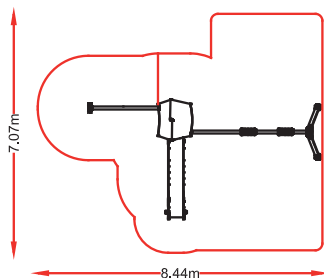

NU20 07
referencia: NU2-007
dim: 3,54 x 6,87m

Hc: 1,3m
Edad: 5 -12 años
: 10 usuarios