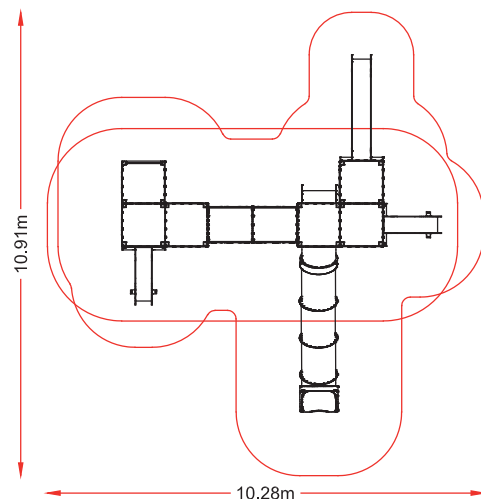

referencia: CAS-004
dim: 7,53 x 8,41 m

Hc: 2m
Edad: 1-12 años
14 usuarios

CHATEAU

referencia: CAS-006

dim: 11,25 x 8,06m

Hc: 2m

Edad: 1-12 años

👤: 50 usuarios