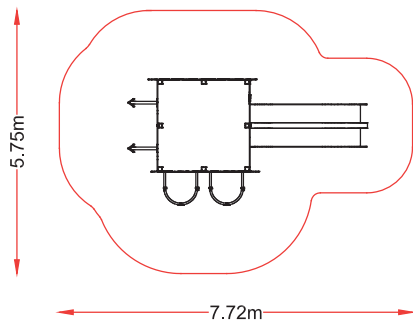

MEDIEVO 03

referencia: MED-003
dim: 5,22 x 2,75m

Hc: 1,3 m
Edad: 5 -12 años
: 12 usuarios

MEDIEVO

Paneles y tejados
PEHD 15mm

Estructura
madera laminada

Barra de bomberos
tubo acero inox AISI 304

Rampa deslizamiento
PEHD 15mm

Túneles y toboganes tubo
rotomoldeo

Tomillería
galvanizada

Suelo
tablero fenólico antides. / PEHD