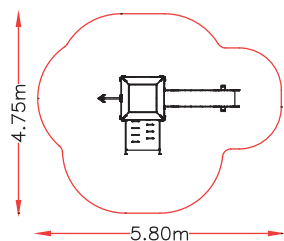

Hc: 0,9m
Edad: 1-5 años
: 8 usuarios

MINIM 1
referencia: MIN-001
dim: 3,36 x 1,87m

MINIM 2
referencia: MIN-002
dim: 4,76 x 3,63m

Hc: 0,9m
Edad: 1-5 años
: 10 usuarios