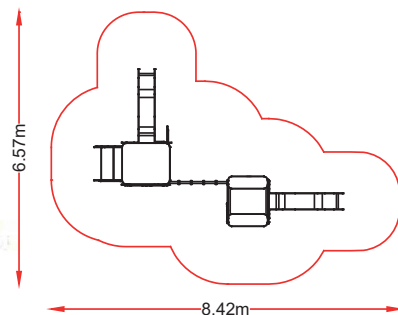

MOSSY 04

referencia: MOS-004

dim: 6,01x 3,80m

Hc: 0,9m

Edad: 1-5 años

👤 : 6 usuarios

MOSSY 05

referencia: MOS-005

dim: 3,79x 3,66m

Hc: 0,9m

Edad: 1-5 años

👤 : 10 usuarios

Paneles
PEHD 15mm
Barra de bomberos
tubo acero inox AISI 304

Rampa deslizamiento
PEHD 15mm

Tomillería
galvanizada

Suelo
tablero fenólico antides./ PEHD

Estructura
madera tratada / HRC

Larguero o cercha columpio
madera tratada / HRC

Asiento columpio
caucho con alma interior

Cadenas de columpio
acero inoxidable

Herrajes superiores de columpio
acero galvanizado

MOSSY