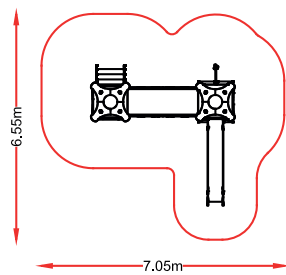

Hc: 1,3m
Edad: 5 -12 años
👤 : 10 usuarios

SUN 06
referencia: SUN-006
dim: 4,32 x 4,05 m