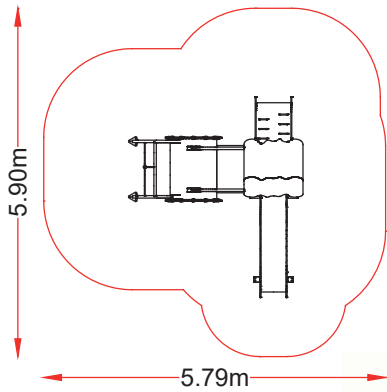

¡máxima jugabilidad!

JUEGA 1

referencia: JUE-001
dim: 2,96 x 3,40m

Hc: 0,9m
Edad: 1-8 años
👤 : 6 usuarios

Hc: 1,3m
Edad: 1-8 años
👤 10 usuarios