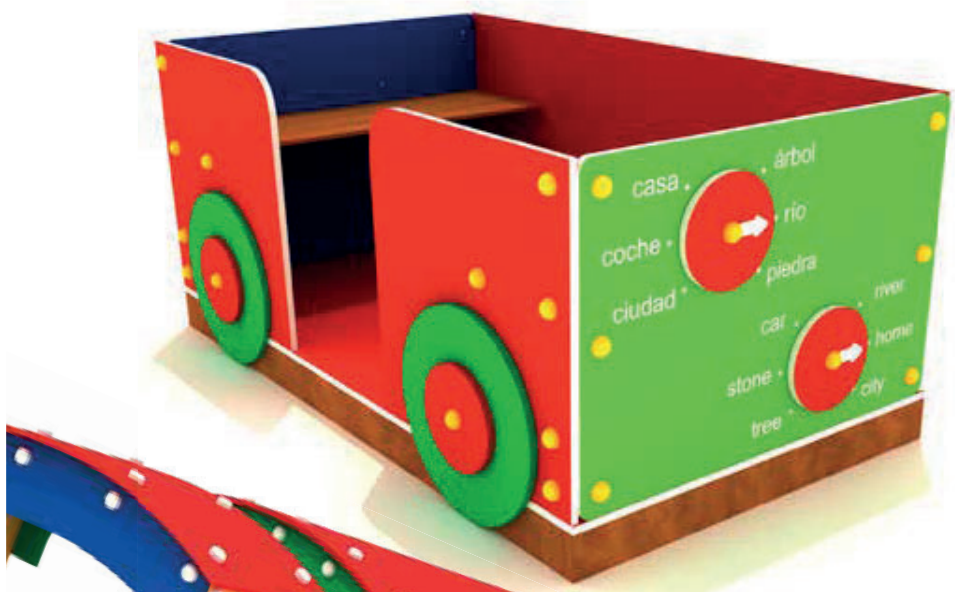

VAGÓN PASAJEROS

referencia: IND-005
dim: 2 x 1 m

Hc: < 0,6m
Edad: 1-5 años
👤 : 6 usuarios

ZS: 4 x 3 m

VAGÓN

referencia: IND-006
 dim: 2 x 1 m
 ZS: 4 x 3 m

Hc: < 0,6m
 Edad: 1-5 años
 👤 : 6 usuarios

VAGÓN CISTERNA