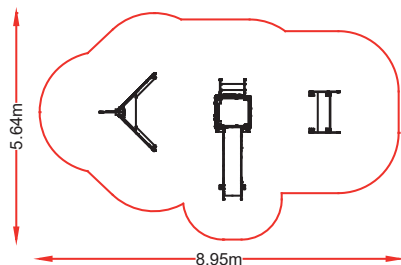

Hc: 1,3m

Edad: 1-12 años

👤 : 5 usuarios

BARCO 2

referencia: BAR-002

dim: 3,97 x 3,78