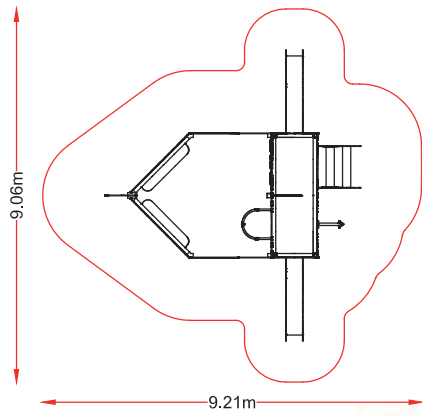

referencia: PIR-007
dim: 3,65 x 5,00m

Hc: 0,9 m
Edad: 1-5 años
: 5 usuarios

PERSONALIZACION PRODUCTO

EL CONCORDIA

referencia: PIR-008
dim: 6,21 x 7,06m

Hc: 0,9m
Edad: 1-5 años
: 9 usuarios

THE REVENGE

referencia: PIR-009
dim: 9,46 x 8,16m