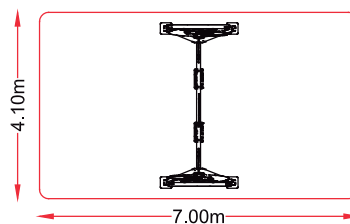

Hc: 0,9
Edad: 0-5 años
: 2 usuarios

AVESTRUZ GRA.

referencia: ANI-010
dim: 3,24 x 0,55m

Hc: 1,30
Edad: 3-12 años
: 2 usuarios

ARDILLA

referencia: ANI-011
dim: 2,59 x 1,03m

Hc: 1,3 m
Edad: 3-12 años
: 2 usuarios