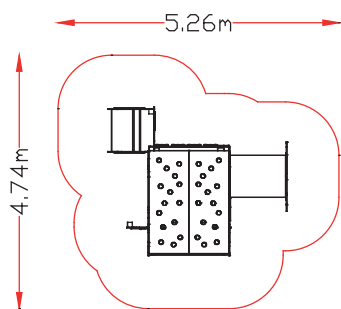

referencia: MOS-001

dim: 3,36x 2,78m

Hc: <0,6m

Edad: 1-5 años

👤 : 8 usuarios

Hc: 0,9m

Edad: 1-5 años

👤 : 5 usuarios