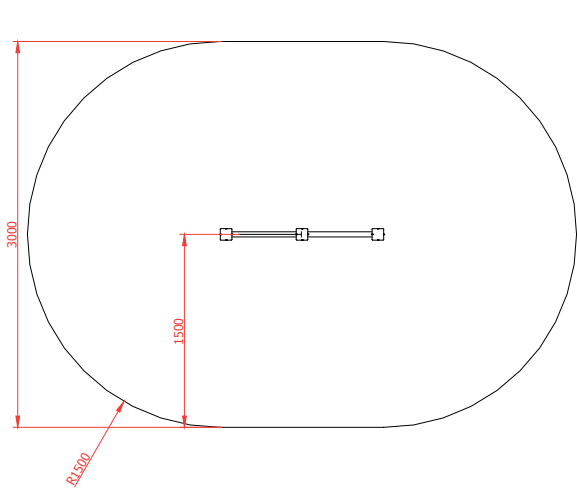

DESCRIPCIÓN

DIMENSIONES
GENERAL

DESCRIPCIÓN
DE MATERIALES

Barras de PRFV laminado en torno
Postes de madera

Tornillería y herrajes anclaje
galvanizada

REF.: CID-003
ESPALDERAS