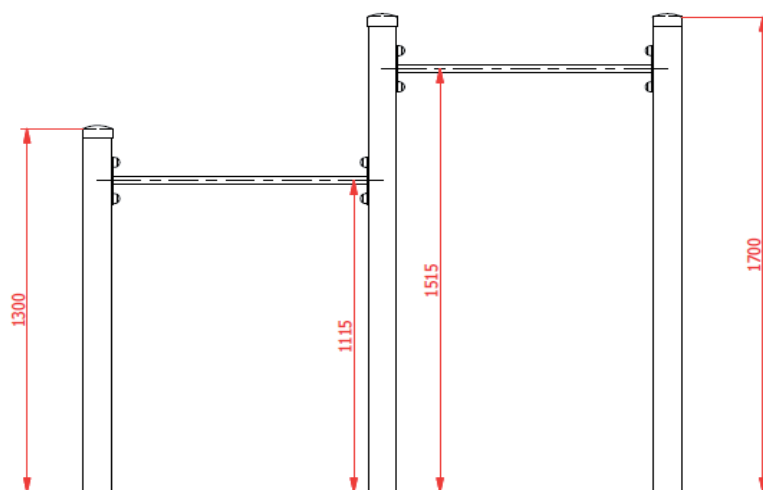

DESCRIPCIÓN

DIMENSIONES GENERAL

DESCRIPCIÓN DE MATERIALES

Postes de madera

Barras de acero

Tornillería y herrajes anclaje
galvanizada

REF.: CID-007

PULSO