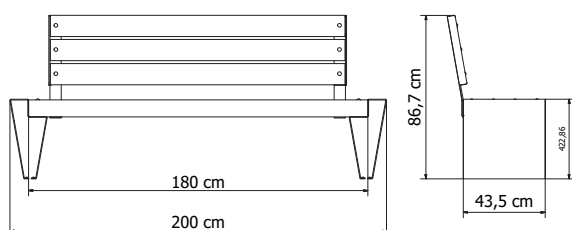

**MATERIALES
ECOLÓGICOS** 

COLORES LISTONES

DESCRIPCIÓN

Banco con pata de chapa de hierro y 4 listones

NERVIÓN

Ref: MBA-001-Ma

Material:

- chapa de hierro plegada acabado gris
- listones Kompakt (HRC)
- Detalles: listones de 90 x 90 mm Con respaldo de 110 x 35 mm

Ref: MBA-001-Ma

Material:

- folden steel sheet with gray finish.
- Kompakt slats(HRC)
- Details: slats of 90 x 90 mm with backup of 110x35 mm

VISTAS PRINCIPALES

Ref: MBA-001-Ma

Materiel:

- feuille de fer pliéé finition gris
- Kompakt (HRC) lattes
- Détails:lattes 90 x 90 mm
- Sauvegarde lattes 110x35 mm