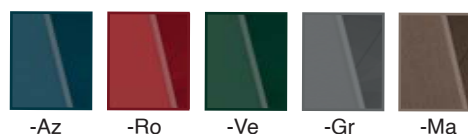

**MATERIALES
ECOLÓGICOS** 

COLORES LISTONES

DESCRIPCIÓN

Banco con pata de chapa de hierro y 4 listones

NERVIÓN

Ref: MBA-001-Ma

Material:

- chapa de hierro plegada acabado gris
- listones Kompakt (HRC)
- Detalles: listones de 90 x 90 mm Con respaldo de 110 x 35 mm

Ref: MBA-001-Ma

Material:

- folden steel sheet with gray finish.
- Kompakt slats(HRC)
- Details: slats of 90 x 90 mm with backup of 110x35 mm

VISTAS PRINCIPALES

Ref: MBA-001-Ma

Materiel:

- feuille de fer pliéé finition gris
- Kompakt (HRC) lattes
- Détails:lattes 90 x 90 mm
- Sauvegarde lattes 110x35 mm