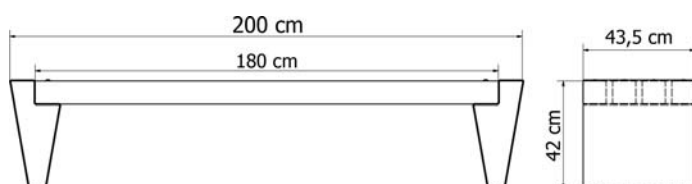

Ref: MBA-001-Ma

Material:

- folden steel sheet with gray finish.

- Kompakt slats(HRC)

Details: slats of 90 x 90 mm

Ref: MBA-001-Ma

Materiel:

- feuille de fer plié finition gris

- Kompakt (HRC) lattes

Détails:lattes 90 x 90 mm

VISTAS
PRINCIPALES**Kompakt**
Natural Composite