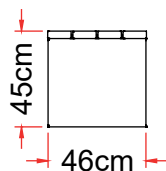

VISTAS
PRINCIPALES

Kompakt
Natural Composite