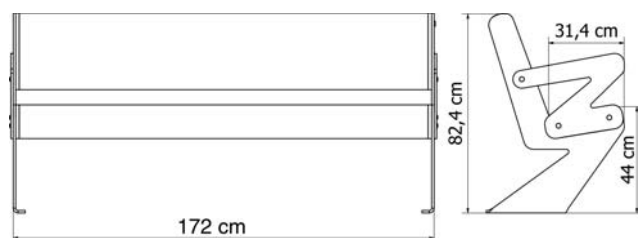

VISTAS
PRINCIPALES

100% RECIKLADO
RECIKLABLE

estabilidad
dimensional

GARANTIA
25 AÑOS