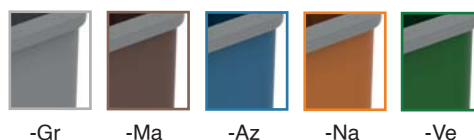

**MATERIALES
ECOLÓGICOS** 

COLORES HDPE

DESCRIPCIÓN

Jardinera de chapa de hierro plegada y paneles de HDPE.

DESCRIPCIÓN DE MATERIALES

NOA

Ref: MJA-001-Na

Material:

- chapa de hierro color gris
- HDPE

Ref: MJA-001-Na

Material:

- folden steel sheet gray finish
- HDPE

Ref: MJA-001-Na

Material:

- feuille de fer pliée finition grise
- HDPE

VISTAS
PRINCIPALES