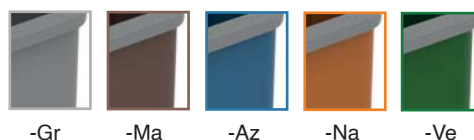

**MATERIALES
ECOLÓGICOS** 

COLORES HDPE

DESCRIPCIÓN

Jardinera de chapa de hierro plegada y paneles de HDPE.

DESCRIPCIÓN DE MATERIALES

AMSTERDAM

Ref: MJA-002-Ve

Material:

- chapa de hierro color gris
- HDPE

Ref: MJA-002-Ve

Material:

- folden steel sheet gray finish
- HDPE

Ref: MJA-002-Ve

Material:

- feuille de fer pliée finition grise
- HDPE

VISTAS
PRINCIPALES