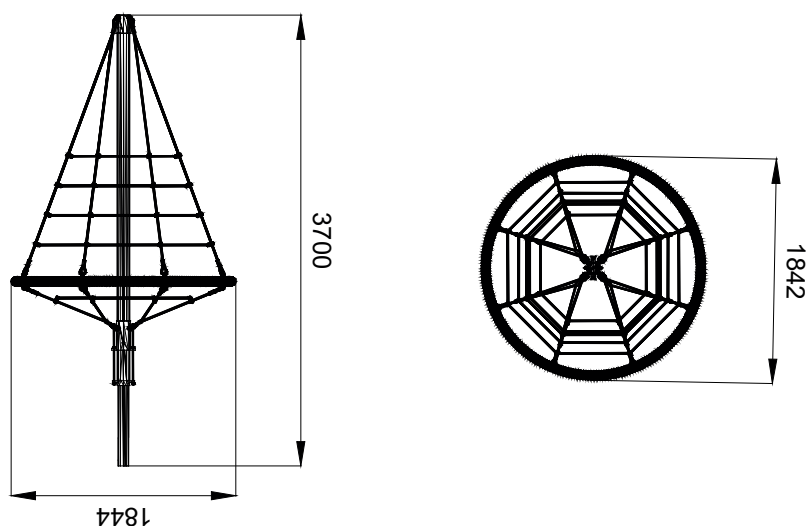

DIMENSIONES  
Y SEGURIDAD

Dimensiones del juego  
3,7 x 1,84 m

Zona de seguridad  
4,84 x 4,84m

A.C.L  
> 1,90m

REF.: RED-009

**REDES  
PIRAMIDE**

VISTAS  
PRINCIPALES

DESCRIPCIÓN  
DE MATERIALES